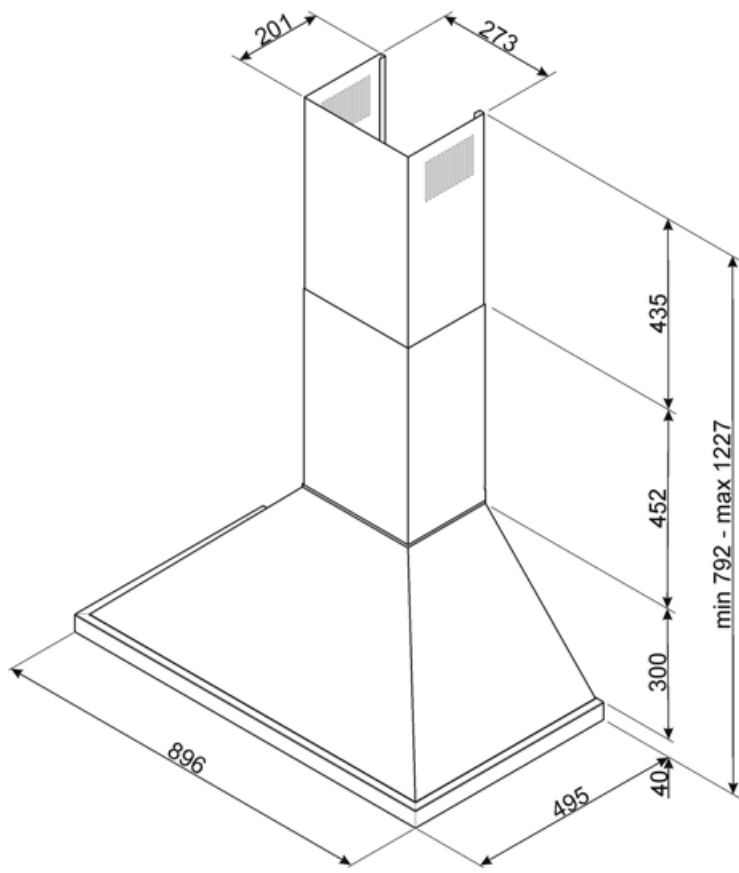

Snelheid 2	421	63
Snelheid 3	630	67
Snelheid Intensief	781	72

Prestaties / energielabel

Jaarlijks energieverbruik (AEChood)	40 kWh/a
Energie-efficiëntieklasse (EEC)	A+
Hydrodynamische efficiëntie (FDEC)	36,2
Hydrodynamische-efficiëntieklasse (FDEC)	A
Lichtefficiëntie (LEC)	78,2 lux/W
Lichtefficiëntieklasse (LEC):	A
Vetfilterefficiëntie (GFE)	78,2 %
Vetfilterefficiëntieklasse (GFEC)	C
Luchtstroom op de minimumsnelheid (Qmin)	288 m³/h
Luchtstroom op de maximumsnelheid (Qmax)	630 m³/h
Luchtstroom op de boostsnelheid (Qboost)	781 m³/h

Akoestische geluidsdruk op minimum snelheid (SPEmin)	48 dBA
Akoestische A-gewogen geluidsemisatie op maximum snelheid	67 dBA
Akoestische A-gewogen geluidsvermogen in de lucht met intensieve snelheid	72 dBA
Tijdstoenamefactor (F)	1,00
Energie-efficiëntie-index	40,3
Gemeten luchtstroom op beste-efficiëntiepunt (Qbep)	413 m³/h
Gemeten luchtdruk op beste-efficiëntiepunt (Qbep)	476 Pa
Gemeten opgenomen vermogen op beste-efficiëntiepunt (Wbep)	151 W
Nominaal stroomverbruik van het lichtstelsel (WL)	2 W
Gemiddelde lichtsterkte van het licht op het kookoppervlak (Emiddle)	172 lux
Geluidsniveau op de hoogste stand (Lwa)	67 dBA

Elektrische aansluiting

Aansluitwaarde	277 W	Frequentie	50-60 Hz
Spanning	220-240 V	Lengte voedingskabel	1000 mm

Ook beschikbaar

Andere beschikbare kleuren	Wit, Zwart, Roestvrij staal, Antraciet, Geel, Groen, Rood	Codes andere beschikbare kleuren	KPF9WH-KPF9BL-KPF9X-KPF9AN-KPF9YW-KP9OG-KPF9RD