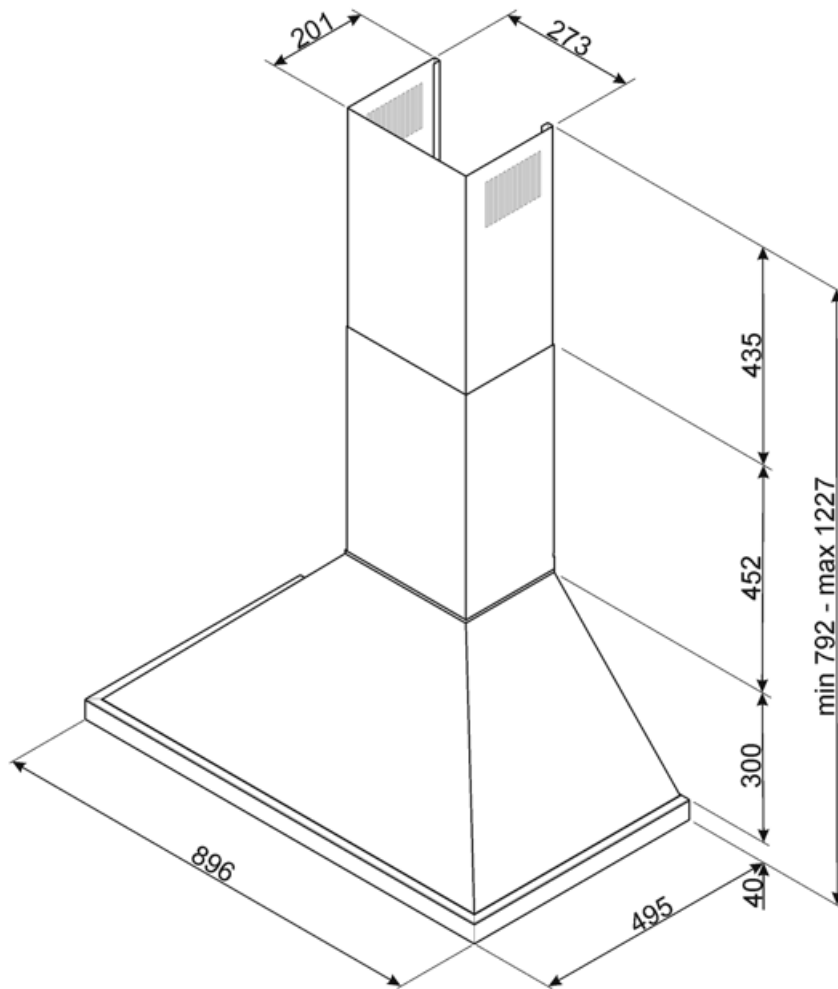

Terugslagklep

Ja

	Capaciteit (IEC 61591) [m³/h]	Geluidsniveau (IEC 60704-2-13) [dBA]
Snelheid 1	288	48
Snelheid 2	421	63
Snelheid 3	630	67
Snelheid Intensief	781	72

Prestaties / energielabel

Jaarlijks energieverbruik (AEChood)	40 kWh/a
Energie-efficiëntieklasse (EEC)	A+
Hydrodynamische efficiëntie (FDEC)	36,2
Hydrodynamische-efficiëntieklasse (FDEC)	A
Lichtefficiëntie (LEC)	78,2 lux/W
Lichtefficiëntieklasse (LEC):	A
Vetfilterefficiëntie (GFE)	78,2 %
Vetfilterefficiëntieklasse (GFEC)	C
Luchtstroom op de minimumsnelheid (Qmin)	288 m³/h
Luchtstroom op de maximumsnelheid (Qmax)	630 m³/h
Luchtstroom op de boostersnelheid (Qboost)	781 m³/h

Akoestische geluidsdruk op minimum snelheid (SPEmin)	48 dBA
Akoestische A-gewogen geluidsemissie op maximum snelheid	67 dBA
Akoestische A-gewogen geluidsvermogen in de lucht met intensieve snelheid	72 dBA
Tijdstoenamefactor (F)	1,00
Energie-efficiëntie-index	40,3
Gemeten luchtstroom op beste-efficiëntiepunt (Qbep)	413 m³/h
Gemeten luchtdruk op beste-efficiëntiepunt (Qbep)	476 Pa
Gemeten opgenomen vermogen op beste-efficiëntiepunt (Wbep)	151 W
Nominaal stroomverbruik van het lichtstelsel (WL)	2 W
Gemiddelde lichtsterkte van het licht op het kookoppervlak (Emiddle)	172 lux
Geluidsniveau op de hoogste stand (Lwa)	67 dBA

Elektrische aansluiting

Aansluitwaarde	277 W	Frequentie	50-60 Hz
Spanning	220-240 V	Lengte voedingskabel	1000 mm

Ook beschikbaar

Andere beschikbare
kleuren

Wit, Zwart, Roestvrij staal,
Antraciet, Geel, Groen,
Rood

Codes andere
beschikbare kleuren

KPF9WH-KPF9BL-KPF9X-
KPF9AN-KPF9YW-KP9OG-
KPF9RD