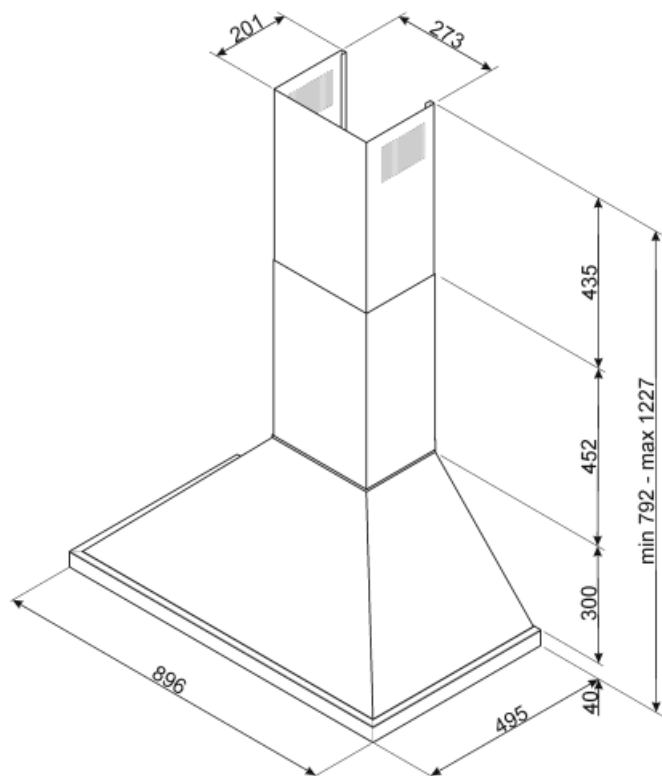

Udsugningshastighed IEC 61591 [m³/h]	Støjniveau (IEC 60704- 2 -13) [dB(A)]
Hastighed 1	288	48
Hastighed 2	421	63
Hastighed 3	630	67
Intensiv hastighed	781	72

Ydeevne/energimærke

A*

Årligt effektivitet forbrug (AEChood)	40 kWh/a	Luftbåren, akustisk A- vægtet lydtryks- emission ved minimumshastighed (SPEmin)	48 dB(A)
Energieffektivitetsklasse (EØF)	A+	Luftbåren, akustisk A- vægtet lydtryks- emission ved maksimumshastighed (SPEmax)	67 dB(A)
Fluid Dynamic Efficiency (FDE)	36.2	Luftbåren, akustisk A- vægtet lydtryks- emission ved boost- hastighed (SPEbooster)	72 dB(A)
Fluid Dynamic Efficiency Klasse (FDEC)	A	Tid, stigningsfaktor (F)	1.00
Belysningens effektivitet (LE)	78.2 lux/W	Energieffektivitetsindeks for første hulrum	40.3
Belysningens effektivitetsklasse (LEC)	A	Målt luftmængde ved bedste driftspunkt (Qbep)	413 m³/h
Fedtfiltrering effektivitet (GFE)	78.5 %	Målt lufttryk ved bedste driftspunkt (QBEP)	476 Pa
Fedtfiltrering effektivitetsklasse (GFEC)	C	Målt elektrisk effektforbrug ved bedste driftspunkt (Wbep)	151 W
Luftstrøm ved minimumshastighed (Qmin)	288 m³/h	Normal effekt på lys- systemet (WI)	2 W
Luftstrøm ved maksimumshastighed (Qmax)	630 m³/h	Gennemsnitlige oplysning af belysning på kogezone (Emiddle)	172 lux
Luftstrøm ved boost- hastighed (Qboost)	781 m³/h	Lydeffektniveau på højeste indstilling (LWA)	67 dB(A)

Elektrisk tilslutning

Elektrisk klassificering	277 W	Frekvens (Hz)	50-60 Hz
Spænding	220-240 V	Kabellængde	1000 mm

Fås også

Alternative farver kan leveres

Hvid, Sort, Rustfrit stål, Antracit, Gul, Grøn, Orange

Tilgængelige farver

KPF9WH-KPF9BL-KPF9X-KPF9AN-KPF9YW-KP9OG-KPF9OR