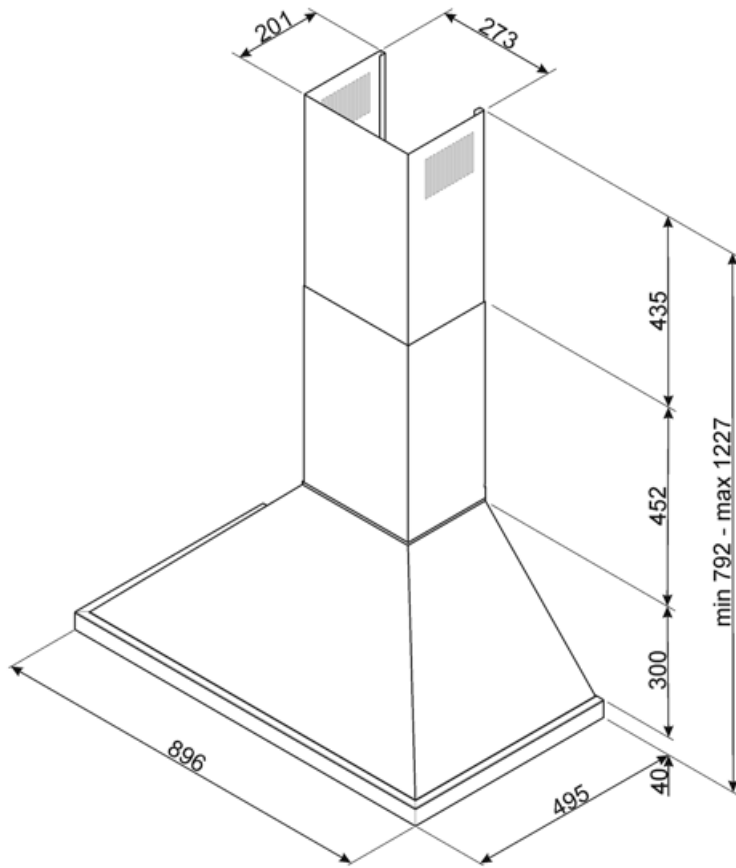

Hastighed 2	421	63
Hastighed 3	630	67
Intensiv hastighed	781	72

Ydeevne/energimærke

Årligt effektivitet forbrug (AEChood)	40 kWh/a	Luftbåren, akustisk A-vægtet lydtryks-emission ved minimumshastighed (SPEmin)	48 dBA
Energieffektivitetsklasse (EØF)	A+	Luftbåren, akustisk A-vægtet lydtryks-emission ved maksimumshastighed (SPEmax)	67 dBA
Fluid Dynamic Efficiency (FDE)	36,2	Luftbåren, akustisk A-vægtet lydtryks-emission ved boost-hastighed (SPEbooster)	72 dBA
Fluid Dynamic Efficiency Klasse (FDEC)	A	Tid, stigningsfaktor (F)	1,00
Belysningens effektivitet (LE)	78,2 lux/W	Energieffektivitetsindeks for første hulrum	40,3
Belysningens effektivitetsklasse (LEC)	A	Målt luftmængde ved bedste driftspunkt (Qbep)	413 m³/h
Fedtfiltrering effektivitet (GFE)	78,5 %	Målt lufttryk ved bedste driftspunkt (QBEP)	476 Pa
Fedtfiltrering effektivitetsklasse (GFEC)	C	Målt elektrisk effektoptag ved bedste driftspunkt (Wbep)	151 W
Luftstrøm ved minimumshastighed (Qmin)	288 m³/h	Normal effekt på lys-systemet (WI)	2 W
Luftstrøm ved maksimumshastighed (Qmax)	630 m³/h	Gennemsnitlige oplysning af belysning på kogezone (Emiddle)	172 lux
Luftstrøm ved boost-hastighed (Qboost)	781 m³/h	Lydeffektniveau på højeste indstilling (LWA)	67 dBA

Elektrisk tilslutning

Elektrisk klassificering	277 W	Kabellængde	1000 mm
Spænding	220-240 V	Stik	Nej
Frekvens (Hz)	50-60 Hz		

Fås også

Alternative farver kan leveres

Hvid, Sort, Rustfrit stål, Antracit, Gul, Grøn, Orange

Tilgængelige farver

KPF9WH-KPF9BL-KPF9X-KPF9AN-KPF9YW-KP9OG-KPF9OR