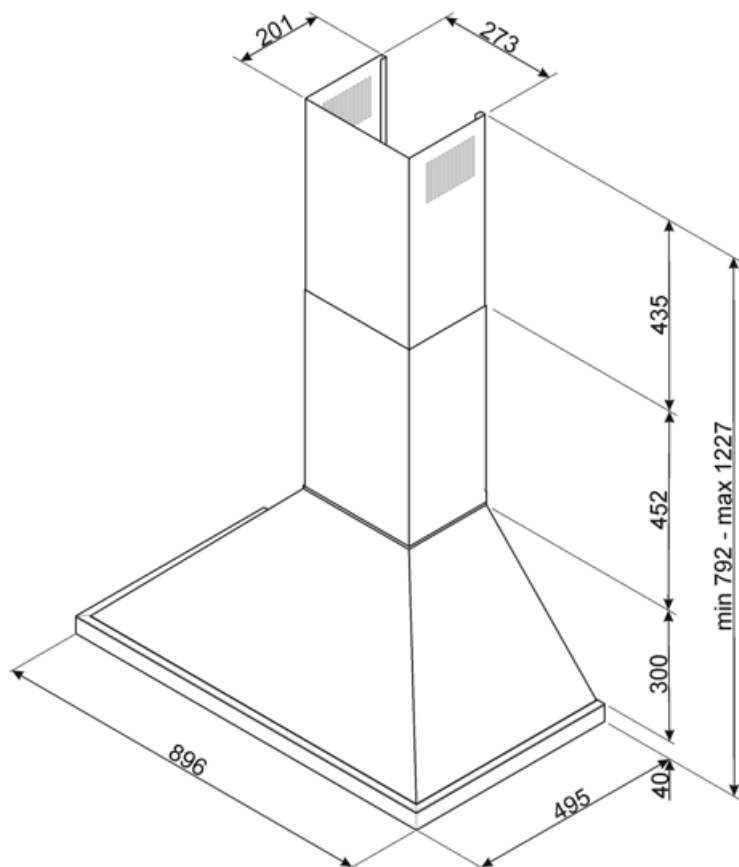

Hastighed 2	421	63
Hastighed 3	630	67
Intensiv hastighed	781	72

Ydeevne/energimærke

Årligt effektivitet forbrug (AEChood)	40 kWh/a	Luftbåren, akustisk A-vægtet lydtryks-emission ved minimumshastighed (SPEmin)	48 dBA
Energieffektivitetsklasse (EØF)	A+	Luftbåren, akustisk A-vægtet lydtryks-emission ved maksimumshastighed (SPEmax)	67 dBA
Fluid Dynamic Efficiency (FDE)	36.2	Luftbåren, akustisk A-vægtet lydtryks-emission ved boost-hastighed (SPEbooster)	72 dBA
Fluid Dynamic Efficiency Klasse (FDEC)	A	Tid, stigningsfaktor (F)	1.00
Belysningens effektivitet (LE)	78.2 lux/W	Energieffektivitetsindeks for første hulrum	40.3
Belysningens effektivitetsklasse (LEC)	A	Målt luftmængde ved bedste driftspunkt (Qbep)	413 m³/h
Fedtfiltrering effektivitet (GFE)	78.5 %	Målt lufttryk ved bedste driftspunkt (QBEP)	476 Pa
Fedtfiltrering effektivitetsklasse (GFEC)	C	Målt elektrisk effektoptag ved bedste driftspunkt (Wbep)	151 W
Luftstrøm ved minimumshastighed (Qmin)	288 m³/h	Normal effekt på lys-systemet (WI)	2 W
Luftstrøm ved maksimumshastighed (Qmax)	630 m³/h	Gennemsnitlige oplysning af belysning på kogezone (Emiddle)	172 lux
Luftstrøm ved boost-hastighed (Qboost)	781 m³/h	Lydeffektniveau på højeste indstilling (LWA)	67 dBA

Elektrisk tilslutning

Elektrisk klassificering	277 W	Kabellængde	1000 mm
Spænding	220-240 V	Stik	Nej
Frekvens (Hz)	50-60 Hz		

Fås også

Alternative farver kan leveres

Hvid, Sort, Rustfrit stål, Antracit, Gul, Grøn, Orange

Tilgængelige farver

KPF9WH-KPF9BL-KPF9X-KPF9AN-KPF9YW-KP9OG-KPF9OR