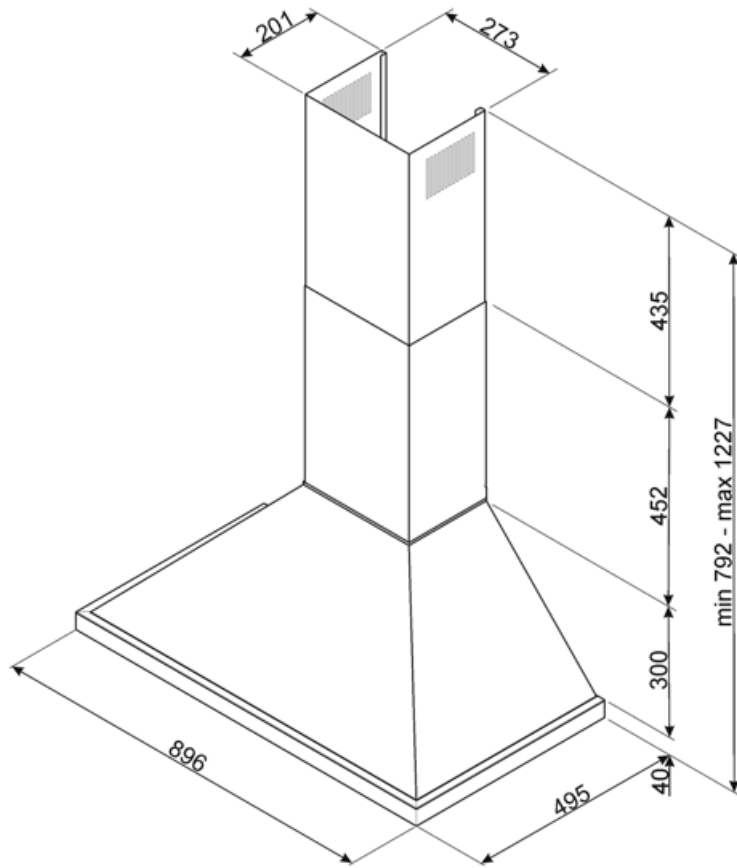

Hastighed 2	421	63
Hastighed 3	630	67
Intensiv hastighed	781	72

Ydeevne/energimærke

Årligt effektivitet forbrug (AEChood)	40 kWh/a	Luftbåren, akustisk A-vægtet lydtryks-emission ved minimumshastighed (SPEmin)	48 dBA
Energieffektivitetsklasse (EØF)	A+	Luftbåren, akustisk A-vægtet lydtryks-emission ved maksimumshastighed (SPEmax)	67 dBA
Fluid Dynamic Efficiency (FDE)	36.2	Luftbåren, akustisk A-vægtet lydtryks-emission ved boost-hastighed (SPEbooster)	72 dBA
Fluid Dynamic Efficiency Klasse (FDEC)	A	Tid, stigningsfaktor (F)	1.00
Belysningens effektivitet (LE)	78.2 lux/W	Energieffektivitetsindeks for første hulrum	40.3
Belysningens effektivitetsklasse (LEC)	A	Målt luftmængde ved bedste driftspunkt (Qbep)	413 m³/h
Fedtfiltrering effektivitet (GFE)	78.5 %	Målt lufttryk ved bedste driftspunkt (QBEP)	476 Pa
Fedtfiltrering effektivitetsklasse (GFEC)	C	Målt elektrisk effektoptag ved bedste driftspunkt (Wbep)	151 W
Luftstrøm ved minimumshastighed (Qmin)	288 m³/h	Normal effekt på lys-systemet (WI)	2 W
Luftstrøm ved maksimumshastighed (Qmax)	630 m³/h	Gennemsnitlige oplysning af belysning på kogezone (Emiddle)	172 lux
Luftstrøm ved boost-hastighed (Qboost)	781 m³/h	Lydeffektniveau på højeste indstilling (LWA)	67 dBA

Elektrisk tilslutning

Elektrisk klassificering	277 W	Kabellængde	1000 mm
Spænding	220-240 V	Stik	Nej
Frekvens (Hz)	50-60 Hz		

Fås også

Alternative farver kan leveres

Hvid, Sort, Rustfrit stål, Antracit, Gul, Grøn, Orange

Tilgængelige farver

KPF9WH-KPF9BL-KPF9X-KPF9AN-KPF9YW-KP9OG-KPF9OR