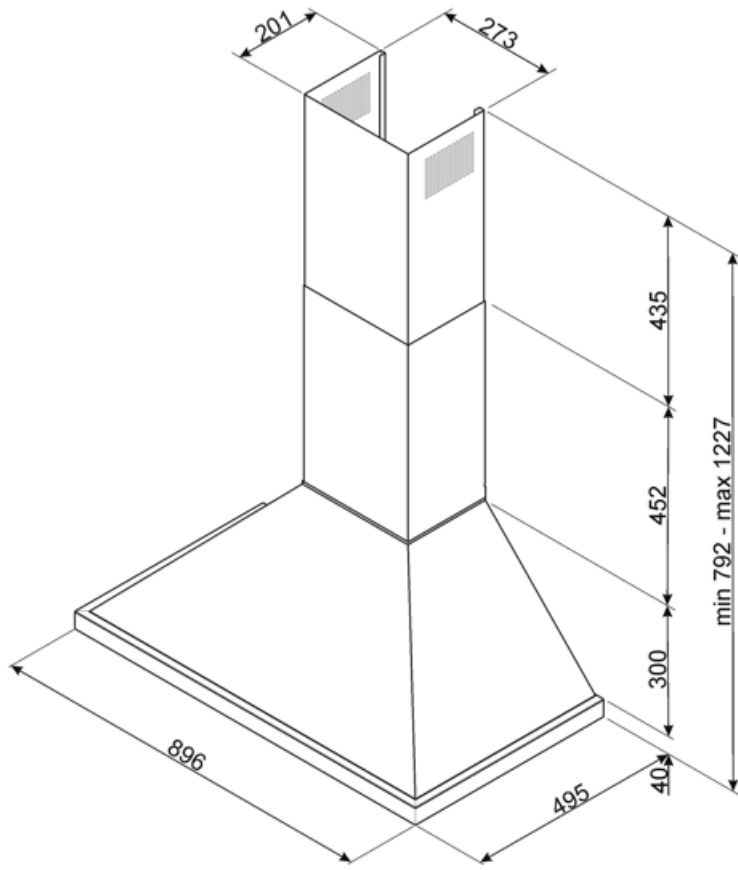

Hastighet 2	421	63
Hastighet 3	630	67
Intensiv hastighet	781	72

Kapasitets-/energetikett

Årlig Effektivt Forbruk (AEChood)	40 kWh/a	Airbourne akustisk A-veid lydeffektnivå Emission på minimum hastighet (SPEmin)	48 dBA
Energi effektivitets klasse (EEC)	A+	Airbourne akustisk A-veid lydeffektnivå Emission på minimum hastighet (SPEmax)	67 dBA
Flytende Dynamisk Effektivitet (FDE)	36,2	Airbourne akustisk A-veid lydeffektnivå Emission på økende hastighet (SPEboost)	72 dBA
Flytende Dynamisk Effektivitet (FDEC)	A	Tidsøkning faktor (F)	1,00
Belysning Effektivitet (LE)	78,2 lux/W	Energi effektivitetsindeks for stekeovn 1	40,3
Belysning Effektivitet klasse (LEC)	A	Målt lufttrykk på beste effektssgrad (QBEP)	413 m³/h
Fett filtreringsutbytte (GFE)	78,5 %	Målt lufttrykk på beste effektssgrad (QBEP)	476 Pa
Fettfiltrering effektivitetsklasse (GFE)	C	Målt strøm på beste virkningsgrad	151 W
Luftflyt ved mininum fart (Qmin)	288 m³/h	Normal styrke på lyssystem (WI)	2 W
Luftmengde ved maksimal hastighet (Qmax)	630 m³/h	Gjennomsnittlig belysning av lyset på kokeflaten (emiddle)	172 lux
Luftmengde ved økt hastighet (Qboost)	781 m³/h	Lydstyrke nivå på høyeste styrke (Lwa)	67 dBA

Elektrisk tilkobling

Elektrisk tilkoblingseffekt	277 W	Frekvens	50-60 Hz
Spenning	220-240 V	Lengde på ledning	1000 mm

Også tilgjengelig

Andre tilgjengelige farger	Hvit, Sort, Rustfritt stål, Antrasitt, Gul, Grønn, Oransje	Andre tilgjengelige fargekoder	KPF9WH-KPF9BL-KPF9X-KPF9AN-KPF9YW-KP9OG-KPF9OR