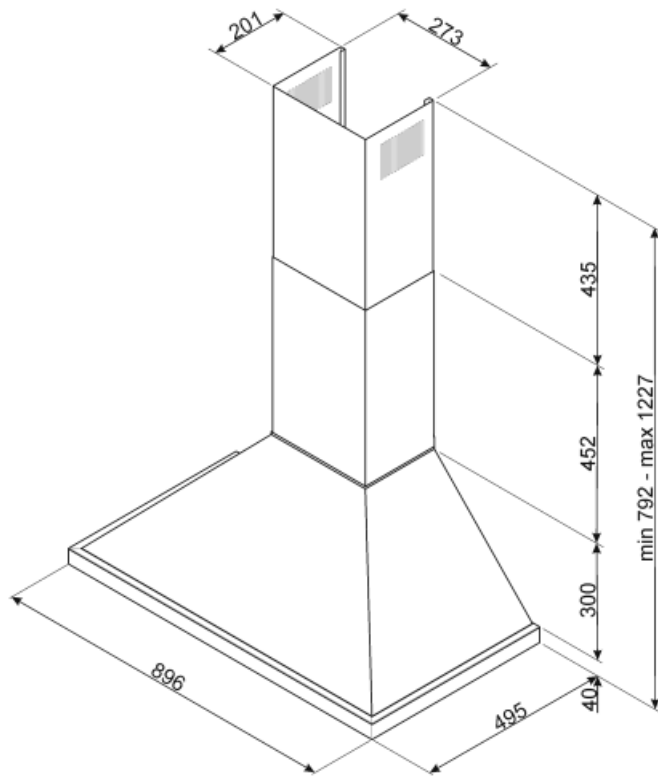

Uttrekkingshastighet (IEC 61591) [m³/h]	Støynivå (IEC 60704-2-13) [dBA]
Hastighet 1	288	48
Hastighet 2	421	63
Hastighet 3	630	67
Intensiv hastighet	781	72

Kapasitets-/energetikett

Årlig Effektivt Forbruk (AEChood)	40 kWh/a	Airbourne akustisk A-veid lydeffektnivå Emission på minimum hastighet (SPEmin)	48 dBA
Energi effektivitets klasse (EEC)	A+	Airbourne akustisk A-veid lydeffektnivå Emission på minimum hastighet (SPEmax)	67 dBA
Flytende Dynamisk Effektivitet (FDE)	36,2	Airbourne akustisk A-veid lydeffektnivå Emission på økende hastighet (SPEboost)	72 dBA
Flytende Dynamisk Effektivitet (FDEC)	A	Tidsøkning faktor (F)	1,00
Belysning Effektivitet (LE)	78,2 lux/W	Energi effektivitetsindeks for stekeovn 1	40,3
Belysning Effektivitet klasse (LEC)	A	Målt lufttrykk på beste effektssgrad (QBEP)	413 m³/h
Fett filtreringsutbytte (GFE)	78,5 %	Målt lufttrykk på beste effektssgrad (QBEP)	476 Pa
Fettfiltrering effektivitetsklasse (GFE)	C	Målt strøm på beste virkningsgrad	151 W
Luftflyt ved mininum fart (Qmin)	288 m³/h	Normal styrke på lyssystem (WI)	2 W
Luftmengde ved maksimal hastighet (Qmax)	630 m³/h	Gjennomsnittlig belysning av lyset på kokeflaten (emiddle)	172 lux
Luftmengde ved økt hastighet (Qboost)	781 m³/h	Lydstyrke nivå på høyeste styrke (Lwa)	67 dBA

Elektrisk tilkobling

Elektrisk tilkoblingseffekt	277 W	Frekvens	50-60 Hz
Spenning	220-240 V	Lengde på ledning	1000 mm

Også tilgjengelig

Andre tilgjengelige
farger

Hvit, Sort, Rustfritt stål,
Antrasitt, Gul, Grønn,
Oransje

Andre tilgjengelige
fargekoder

KPF9WH-KPF9BL-KPF9X-
KPF9AN-KPF9YW-KP9OG-
KPF9OR