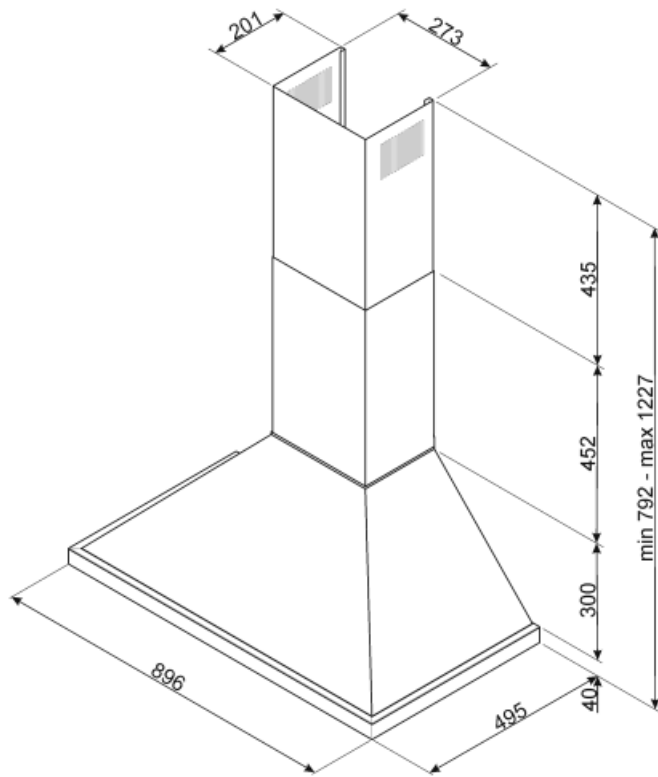

Terugslagklep

Ja

	Capaciteit (IEC 61591) [m³/h]	Geluidsniveau (IEC 60704-2-13) [dBA]
Snelheid 1	288	48
Snelheid 2	421	63
Snelheid 3	630	67
Snelheid Intensief	781	72

Prestaties / energielabel

Jaarlijks energieverbruik (AEChood)	40 kWh/a
Energie-efficiëntieklasse (EEC)	A+
Hydrodynamische efficiëntie (FDEC)	36,2
Hydrodynamische-efficiëntieklasse (FDEC)	A
Lichtefficiëntie (LEC)	78,2 lux/W
Lichtefficiëntieklasse (LEC):	A
Vetfilterefficiëntie (GFE)	78,5 %
Vetfilterefficiëntieklasse (GFEC)	C
Luchtstroom op de minimumsnelheid (Qmin)	288 m³/h
Luchtstroom op de maximumsnelheid (Qmax)	630 m³/h
Luchtstroom op de boostersnelheid (Qboost)	781 m³/h

Akoestische geluidsdruk op minimum snelheid (SPEmin)	48 dBA
Akoestische A-gewogen geluidsemissie op maximum snelheid	67 dBA
Akoestische A-gewogen geluidsvermogen in de lucht met intensieve snelheid	72 dBA
Tijdstoenamefactor (F)	1,00
Energie-efficiëntie-index	40,3
Gemeten luchtstroom op beste-efficiëntiepunt (Qbep)	413 m³/h
Gemeten luchtdruk op beste-efficiëntiepunt (Qbep)	476 Pa
Gemeten opgenomen vermogen op beste-efficiëntiepunt (Wbep)	151 W
Nominaal stroomverbruik van het lichtstelsel (WL)	2 W
Gemiddelde lichtsterkte van het licht op het kookoppervlak (Emiddle)	172 lux
Geluidsniveau op de hoogste stand (Lwa)	67 dBA

Elektrische aansluiting

Aansluitwaarde	277 W
Spanning	220-240 V

Frequentie	50-60 Hz
Lengte voedingskabel	1000 mm

Ook beschikbaar

**Andere beschikbare
kleuren**

Wit, Zwart, Roestvrij staal,
Antraciet, Geel, Groen,
Oranje

**Codes andere
beschikbare kleuren**

KPF9WH-KPF9BL-KPF9X-
KPF9AN-KPF9YW-KP9OG-
KPF9OR