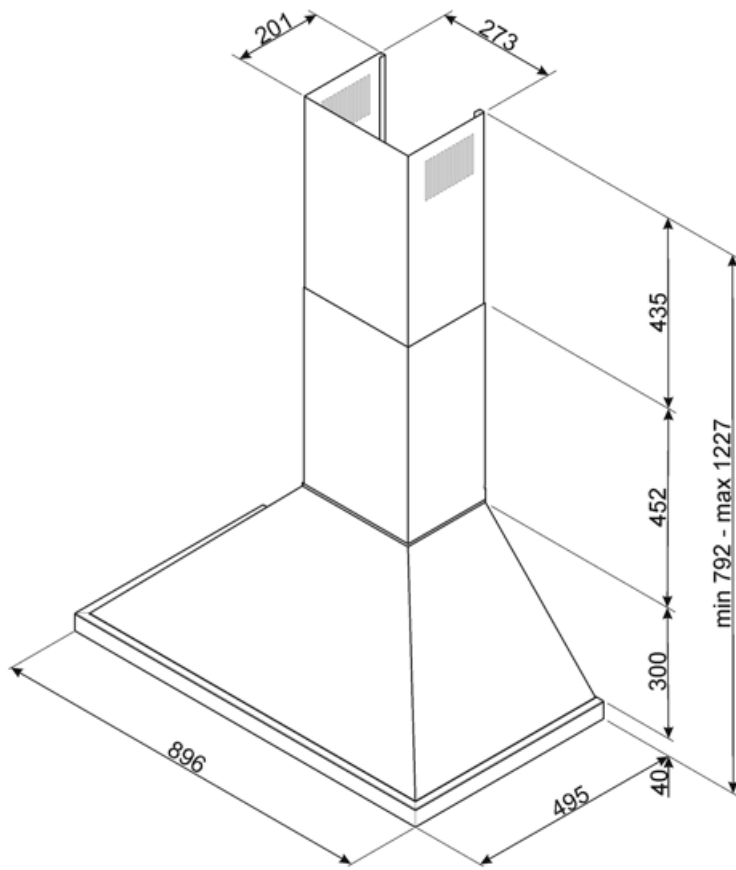

Kapacitet (IEC 61591) [m³/h]	Ljudnivå (IEC 60704-2-13) [dBA]
Hastighet 1	288	48
Hastighet 2	421	63
Hastighet 3	630	67
Intensivläge	781	72

Kapacitet/energietikett

Årlig effektförbrukning (AEChood)	40 kWh/a	Luftburet akustiskt buller för A-viktade ljudeffektsutsläpp vid min.hastighet (SPEmin)	48 dBA
Energiklass (EEC)	A+	Luftburet akustiskt buller för A-viktade ljudeffektutsläpp vid maxhastighet (SPEmax)	67 dBA
Flödesdynamisk effektivitet (FDE)	36.2	Luftburet akustiskt buller för A-viktade ljudeffektutsläpp vid intensivläge (SPEboost)	72 dBA
Flödesdynamisk effektivitetsklass (FDEC)	A	Tidsökningfaktor (F)	1.00
Ljuseffektivitet (LE)	78.2 lux/W	Energieffektivitetsindex	40.3
Ljuseffektivitetsklass (LEC)	A	Mest effektiva luftflöde (Qbep)	413 m³/h
Fettfiltreringseffektivitet (GFE)	78.5 %	Uppmätt lufttryck vid bästa effektivitetsposition (Pbep)	476 Pa
Fettfiltreringseffektivitetsklass (GFEC)	C	Uppmätt elförbrukning vid bästa effektivitetspunkt (Wbep)	151 W
Luftflöde, min.hastighet (Qmin)	288 m³/h	Ljusets anslutningseffekt (WI)	2 W
Luftflöde vid maxhastighet (Qmax)	630 m³/h	Genomsnittligt ljus från ljuskälla på tillagningsyta (Emiddle)	172 lux
Luftflöde vid intensivläge (Qboost)	781 m³/h	Ljudtryck vid högsta läge (Lwa)	67 dBA

Elektrisk anslutning

Anslutningseffekt	277 W	Frekvens	50-60 Hz
Spänning	220-240 V	Sladdens längd	1000 mm

Även tillgängligt

Andra tillgängliga färger	Vit, Svart, Rostfritt stål, Antracit, Gul, Grön, Orange

Andra tillgängliga
färgkoder

KPF9WH-KPF9BL-KPF9X-
KPF9AN-KPF9YW-KP9OG-
KPF9OR