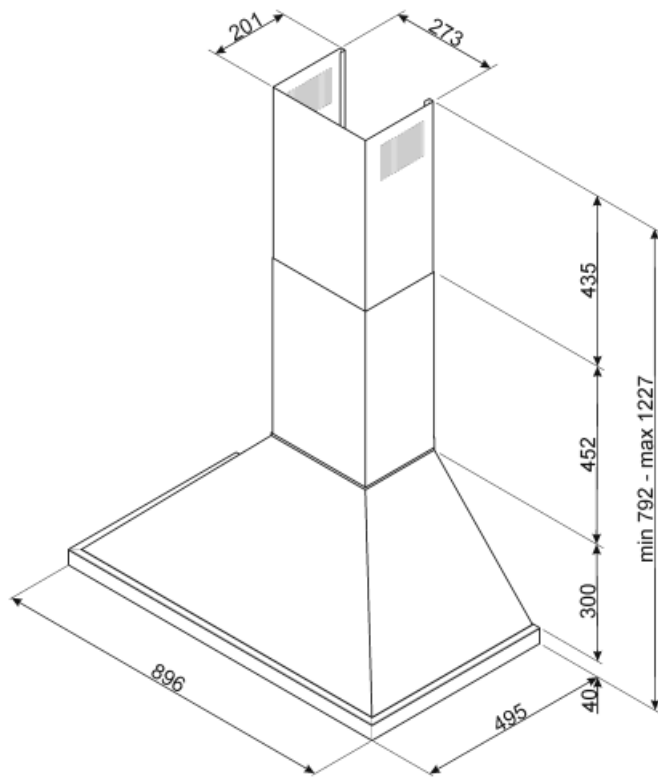

Kapacitet (IEC 61591) [m³/h]	Ljudnivå (IEC 60704-2-13) [dB(A)]
Hastighet 1	288	48
Hastighet 2	421	63
Hastighet 3	630	67
Intensivläge	781	72

Kapacitet/energietikett

A*

Årlig effektförbrukning (AEChood)	40 kWh/a	Luftburet akustiskt buller för A-viktade ljudeffektsutsläpp vid min.hastighet (SPEmin)	48 dB(A)
Energiklass (EEC)	A+	Luftburet akustiskt buller för A-viktade ljudeffektutsläpp vid maxhastighet (SPEmax)	67 dB(A)
Flödesdynamisk effektivitet (FDE)	36,2	Luftburet akustiskt buller för A-viktade ljudeffektutsläpp vid intensivläge (SPEboost)	72 dB(A)
Flödesdynamisk effektivitetsklass (FDEC)	A	Tidsökningsfaktor (F)	1,00
Ljuseffektivitet (LE)	78,2 lux/W	Energieffektivitetsindex	40,3
Ljuseffektivitetsklass (LEC)	A	Mest effektiva luftflöde (Qbep)	413 m³/h
Fettfiltreringseffektivitet (GFE)	78,5 %	Uppmätt lufttryck vid bästa effektivitetsposition (Pbep)	476 Pa
Fettfiltreringseffektivitetsklass (GFEC)	C	Uppmätt elförbrukning vid bästa effektivitetspunkt (Wbep)	151 W
Luftflöde, min.hastighet (Qmin)	288 m³/h	Ljusets anslutningseffekt (WI)	2 W
Luftflöde vid maxhastighet (Qmax)	630 m³/h	Genomsnittligt ljus från ljuskälla på tillagningsyta (Emiddle)	172 lux
Luftflöde vid intensivläge (Qboost)	781 m³/h	Ljudtryck vid högsta läge (Lwa)	67 dB(A)

Elektrisk anslutning

Anslutningseffekt	277 W	Frekvens	50-60 Hz
Spänning	220-240 V	Sladdens längd	1000 mm

Även tillgängligt

Andra tillgängliga färger	Vit, Svart, Rostfritt stål, Antracit, Gul, Grön, Orange

Andra tillgängliga
färgkoder

KPF9WH-KPF9BL-KPF9X-
KPF9AN-KPF9YW-KP9OG-
KPF9OR