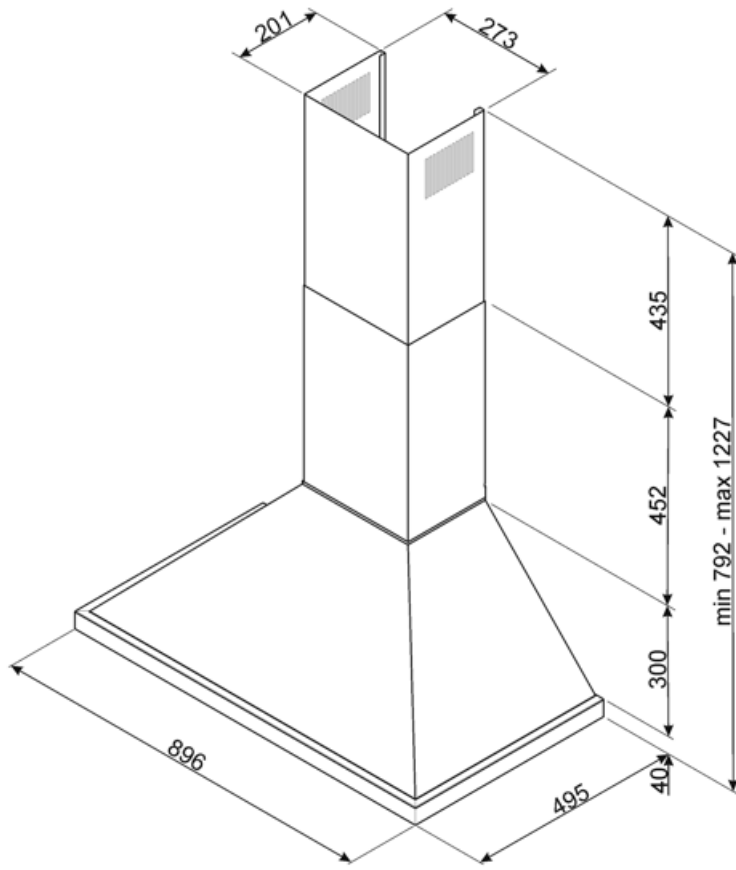

Kommandon

Kontroller	Vred	Vred	Portofino
Antal vred	2	Färg på kontroller	Rostfritt stål liknande

Program / funktioner

Antal hastigheter	3
Intensiv hastighet	

Teknisk specifikation

			
Antal ljuskällor	2	Antal filter	3
Typ av lampa	LED	Fettfilter	Rostfritt stål
Effekt lampa	2 W	Luftutlopp	150 mm
Ljusets färgtemperatur, skala (K)	4000 K	Minsta avstånd till gashäll	750 mm
Maximal kapacitet i fritt läge (P0)	815 m ³ /h	Minsta avstånd till elektrisk häll	650 mm
Motoreffekt	275 W	Backventil	Ja

Elektrisk anslutning

Anslutningseffekt	277 W	Sladdens längd	1000 mm
Spänning	220-240 V	Typ av kontakt	Nej
Frekvens	50-60 Hz		

Även tillgängligt

Andra tillgängliga färger	Vit, Svart, Rostfritt stål, Antracit, Gul, Grön, Orange	Andra tillgängliga färgkoder	KPF9WH-KPF9BL-KPF9X-KPF9AN-KPF9YW-KP9OG-KPF9OR
---------------------------	---	------------------------------	--