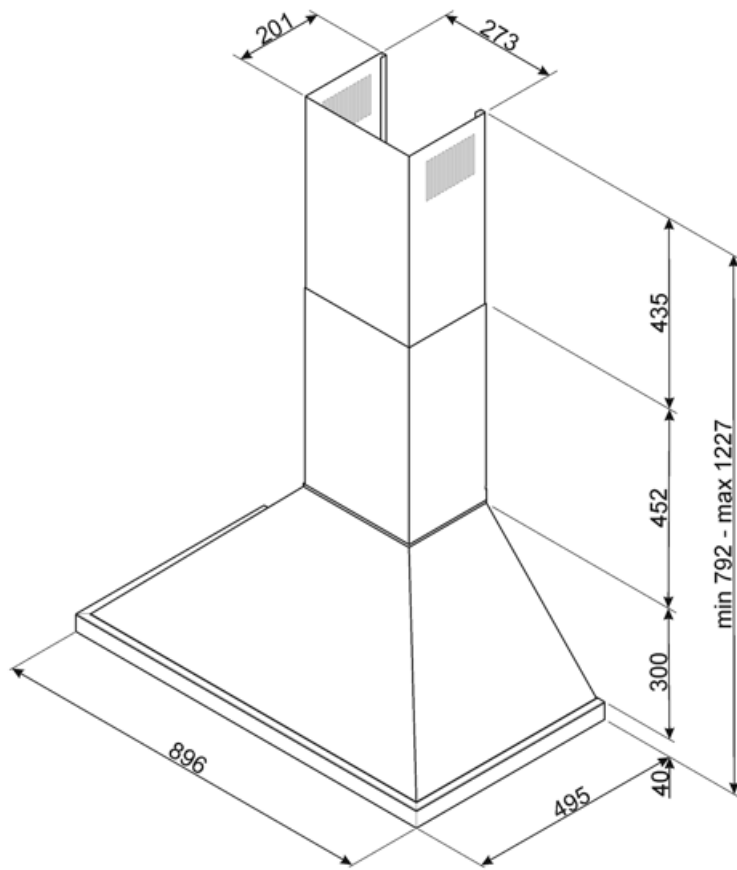

Hastighed 2	421	63
Hastighed 3	630	67
Intensiv hastighed	781	72

Ydeevne/energimærke

Årligt effektivitet forbrug (AEChood)	40 kWh/a	Luftbåren, akustisk A-vægtet lydtryks-emission ved minimumshastighed (SPEmin)	48 dBA
Energieffektivitetsklasse (EØF)	A+	Luftbåren, akustisk A-vægtet lydtryks-emission ved maksimumshastighed (SPEmax)	67 dBA
Fluid Dynamic Efficiency (FDE)	36,2	Luftbåren, akustisk A-vægtet lydtryks-emission ved boost-hastighed (SPEbooster)	72 dBA
Fluid Dynamic Efficiency Klasse (FDEC)	A	Tid, stigningsfaktor (F)	1,00
Belysningens effektivitet (LE)	78,2 lux/W	Energieffektivitetsindeks for første hulrum	40,3
Belysningens effektivitetsklasse (LEC)	A	Målt luftmængde ved bedste driftspunkt (Qbep)	413 m³/h
Fedtfiltrering effektivitet (GFE)	78,5 %	Målt lufttryk ved bedste driftspunkt (QBEP)	476 Pa
Fedtfiltrering effektivitetsklasse (GFEC)	C	Målt elektrisk effektoptag ved bedste driftspunkt (Wbep)	151 W
Luftstrøm ved minimumshastighed (Qmin)	288 m³/h	Normal effekt på lys-systemet (WI)	2 W
Luftstrøm ved maksimumshastighed (Qmax)	630 m³/h	Gennemsnitlige oplysning af belysning på kogezone (Emiddle)	172 lux
Luftstrøm ved boost-hastighed (Qboost)	781 m³/h	Lydeffektniveau på højeste indstilling (LWA)	67 dBA

Elektrisk tilslutning

Elektrisk klassificering	277 W	Kabellængde	1000 mm
Spænding	220-240 V	Stik	Nej
Frekvens (Hz)	50-60 Hz		

Fås også

Alternative farver kan leveres

Sort, Rustfrit stål, Antracit, Gul, Grøn, Rød, Orange

Tilgængelige farver

KPF9BL-KPF9X-KPF9AN-KP9YW-KPF9OG-KPF9RD-KPF9OR