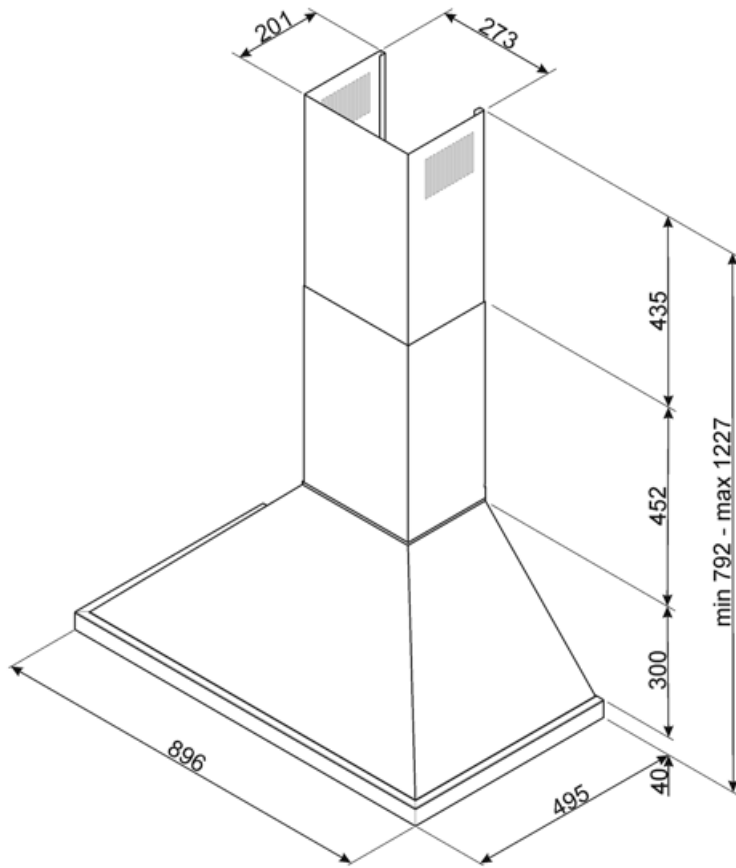

Hastighed 2	421	63
Hastighed 3	630	67
Intensiv hastighed	781	72

Ydeevne/energimærke

Årligt effektivitet forbrug (AEChood)	40 kWh/a	Luftbåren, akustisk A-vægtet lydtryks-emission ved minimumshastighed (SPEmin)	48 dBA
Energieffektivitetsklasse (EØF)	A+	Luftbåren, akustisk A-vægtet lydtryks-emission ved maksimumshastighed (SPEmax)	67 dBA
Fluid Dynamic Efficiency (FDE)	36,2	Luftbåren, akustisk A-vægtet lydtryks-emission ved boost-hastighed (SPEbooster)	72 dBA
Fluid Dynamic Efficiency Klasse (FDEC)	A	Tid, stigningsfaktor (F)	1,00
Belysningens effektivitet (LE)	78,2 lux/W	Energieffektivitetsindeks for første hulrum	40,3
Belysningens effektivitetsklasse (LEC)	A	Målt luftmængde ved bedste driftspunkt (Qbep)	413 m³/h
Fedtfiltrering effektivitet (GFE)	78,5 %	Målt lufttryk ved bedste driftspunkt (QBEP)	476 Pa
Fedtfiltrering effektivitetsklasse (GFEC)	C	Målt elektrisk effektoptag ved bedste driftspunkt (Wbep)	151 W
Luftstrøm ved minimumshastighed (Qmin)	288 m³/h	Normal effekt på lys-systemet (WI)	2 W
Luftstrøm ved maksimumshastighed (Qmax)	630 m³/h	Gennemsnitlige oplysning af belysning på kogezone (Emiddle)	172 lux
Luftstrøm ved boost-hastighed (Qboost)	781 m³/h	Lydeffektniveau på højeste indstilling (LWA)	67 dBA

Elektrisk tilslutning

Elektrisk klassificering	277 W	Kabellængde	1000 mm
Spænding	220-240 V	Stik	Nej
Frekvens (Hz)	50-60 Hz		

Fås også

Alternative farver kan leveres

Sort, Rustfrit stål, Antracit, Gul, Grøn, Rød, Orange

Tilgængelige farver

KPF9BL-KPF9X-KPF9AN-KP9YW-KPF9OG-KPF9RD-KPF9OR