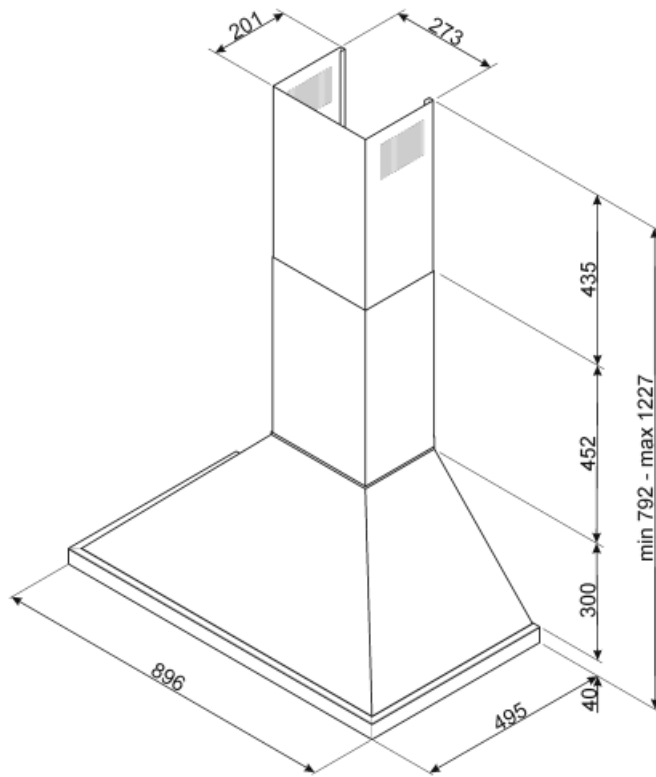

Uttrekkingshastighet (IEC 61591) [m³/h]	Støynivå (IEC 60704-2-13) [dB(A)]
Hastighet 1	288	48
Hastighet 2	421	63
Hastighet 3	630	67
Intensiv hastighet	781	72

Kapasitets-/energetikett

Årlig Effektivt Forbruk (AEChood)	40 kWh/a	Airbourne akustisk A-veid lydeffektnivå Emission på minimum hastighet (SPEmin)	48 dB(A)
Energi effektivitets klasse (EEC)	A+	Airbourne akustisk A-veid lydeffektnivå Emission på minimum hastighet (SPEmax)	67 dB(A)
Flytende Dynamisk Effektivitet (FDE)	36,2	Airbourne akustisk A-veid lydeffektnivå Emission på økende hastighet (SPEboost)	72 dB(A)
Flytende Dynamisk Effektivitet (FDEC)	A	Tidsøkning faktor (F)	1,00
Belysning Effektivitet (LE)	78,2 lux/W	Energi effektivitetsindeks for stekeovn 1	40,3
Belysning Effektivitet klasse (LEC)	A	Målt lufttrykk på beste effektssgrad (QBEP)	413 m³/h
Fett filtreringsutbytte (GFE)	78,5 %	Målt lufttrykk på beste effektssgrad (QBEP)	476 Pa
Fettfiltrering effektivitetsklasse (GFE)	C	Målt strøm på beste virkningsgrad	151 W
Luftflyt ved mininum fart (Qmin)	288 m³/h	Normal styrke på lyssystem (WI)	2 W
Luftmengde ved maksimal hastighet (Qmax)	630 m³/h	Gjennomsnittlig belysning av lyset på kokeflaten (emiddle)	172 lux
Luftmengde ved økt hastighet (Qboost)	781 m³/h	Lydstyrke nivå på høyeste styrke (Lwa)	67 dB(A)

Elektrisk tilkobling

Elektrisk tilkoblingseffekt	277 W	Frekvens	50-60 Hz
Spenning	220-240 V	Lengde på ledning	1000 mm

Også tilgjengelig

Andre tilgjengelige
farger

Sort, Rustfritt stål,
Antrasitt, Gul, Grønn, Rød,
Oransje

Andre tilgjengelige
fargekoder

KPF9BL-KPF9X-KPF9AN-
KP9YW-KPF9OG-KPF9RD-
KPF9OR