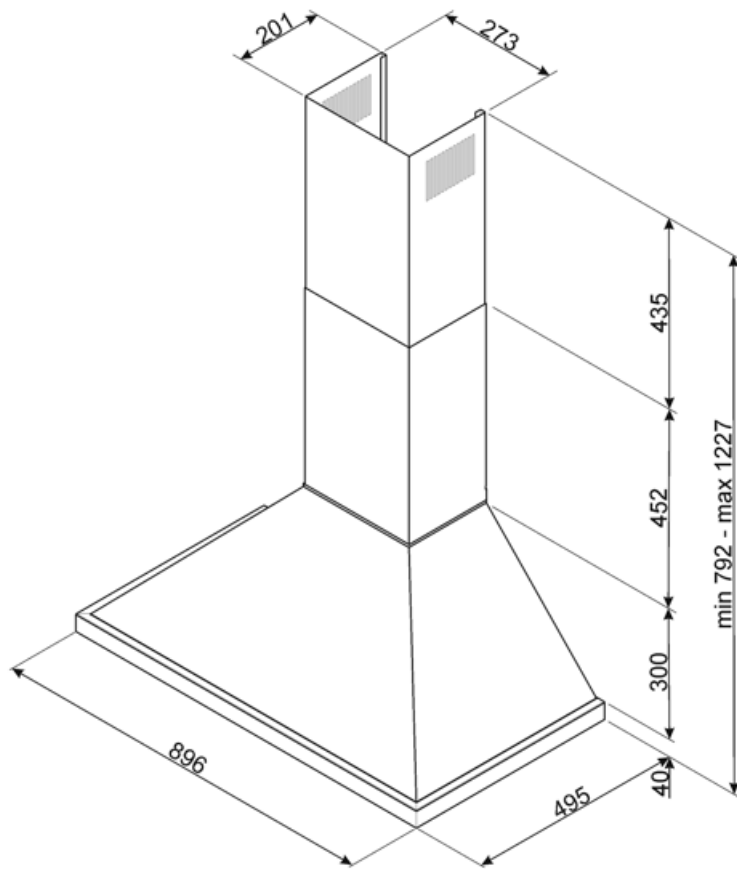

Uttrekkingshastighet (IEC 61591) [m³/h]	Støynivå (IEC 60704-2-13) [dBA]
Hastighet 1	288	48
Hastighet 2	421	63
Hastighet 3	630	67
Intensiv hastighet	781	72

Kapasitets-/energetikett

Årlig Effektivt Forbruk (AEChood)	40 kWh/a	Airbourne akustisk A-veid lydeffektnivå Emission på minimum hastighet (SPEmin)	48 dBA
Energi effektivitets klasse (EEC)	A+	Airbourne akustisk A-veid lydeffektnivå Emission på minimum hastighet (SPEmax)	67 dBA
Flytende Dynamisk Effektivitet (FDE)	36,2	Airbourne akustisk A-veid lydeffektnivå Emission på økende hastighet (SPEboost)	72 dBA
Flytende Dynamisk Effektivitet (FDEC)	A	Tidsøkning faktor (F)	1,00
Belysning Effektivitet (LE)	78,2 lux/W	Energi effektivitetsindeks for stekeovn 1	40,3
Belysning Effektivitet klasse (LEC)	A	Målt lufttrykk på beste effektssgrad (QBEP)	413 m³/h
Fett filtreringsutbytte (GFE)	78,5 %	Målt lufttrykk på beste effektssgrad (QBEP)	476 Pa
Fettfiltrering effektivitetsklasse (GFE)	C	Målt strøm på beste virkningsgrad	151 W
Luftflyt ved mininum fart (Qmin)	288 m³/h	Normal styrke på lyssystem (WI)	2 W
Luftmengde ved maksimal hastighet (Qmax)	630 m³/h	Gjennomsnittlig belysning av lyset på kokeflaten (emiddle)	172 lux
Luftmengde ved økt hastighet (Qboost)	781 m³/h	Lydstyrke nivå på høyeste styrke (Lwa)	67 dBA

Elektrisk tilkobling

Elektrisk tilkoblingseffekt	277 W	Frekvens	50-60 Hz
Spenning	220-240 V	Lengde på ledning	1000 mm

Også tilgjengelig

Andre tilgjengelige
farger

Sort, Rustfritt stål,
Antrasitt, Gul, Grønn, Rød,
Oransje

Andre tilgjengelige
fargekoder

KPF9BL-KPF9X-KPF9AN-
KP9YW-KPF9OG-KPF9RD-
KPF9OR