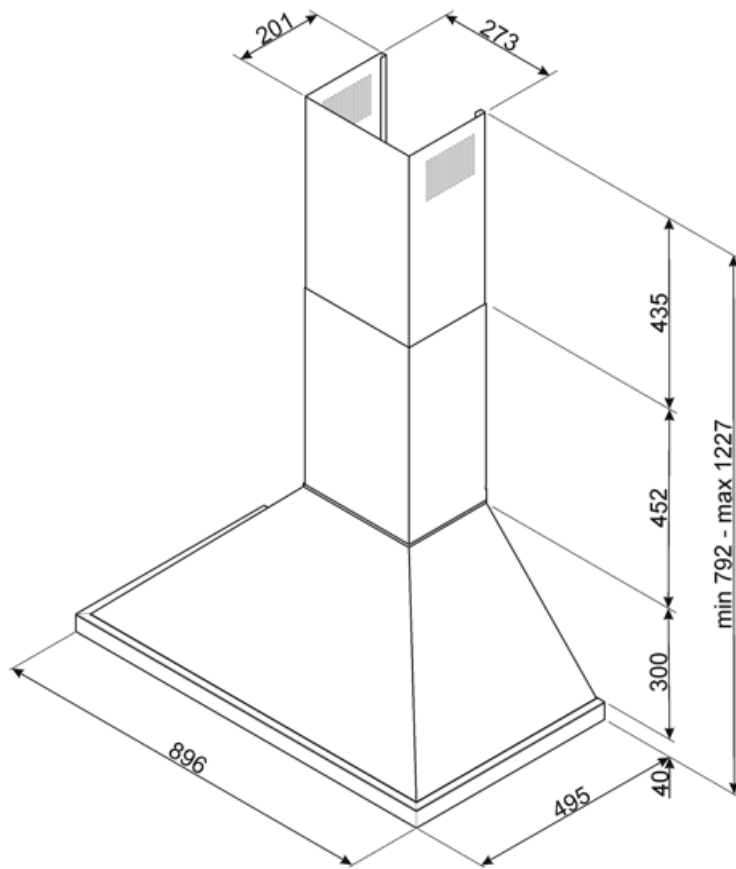

Terugslagklep

Ja

	Capaciteit (IEC 61591) [m³/h]	Geluidsniveau (IEC 60704-2-13) [dBA]
Snelheid 1	288	48
Snelheid 2	421	63
Snelheid 3	630	67
Snelheid Intensief	781	72

Prestaties / energielabel

Jaarlijks energieverbruik (AEChood)	40 kWh/a
Energie-efficiëntieklasse (EEC)	A+
Hydrodynamische efficiëntie (FDEC)	36,2
Hydrodynamische-efficiëntieklasse (FDEC)	A
Lichtefficiëntie (LEC)	78,2 lux/W
Lichtefficiëntieklasse (LEC):	A
Vetfilterefficiëntie (GFE)	78,5 %
Vetfilterefficiëntieklasse (GFEC)	C
Luchtstroom op de minimumsnelheid (Qmin)	288 m³/h
Luchtstroom op de maximumsnelheid (Qmax)	630 m³/h
Luchtstroom op de boostersnelheid (Qboost)	781 m³/h

Akoestische geluidsdruk op minimum snelheid (SPEmin)	48 dBA
Akoestische A-gewogen geluidsemissie op maximum snelheid	67 dBA
Akoestische A-gewogen geluidsvermogen in de lucht met intensieve snelheid	72 dBA
Tijdstoenamefactor (F)	1,00
Energie-efficiëntie-index	40,3
Gemeten luchtstroom op beste-efficiëntiepunt (Qbep)	413 m³/h
Gemeten luchtdruk op beste-efficiëntiepunt (Qbep)	476 Pa
Gemeten opgenomen vermogen op beste-efficiëntiepunt (Wbep)	151 W
Nominaal stroomverbruik van het lichtstelsel (WL)	2 W
Gemiddelde lichtsterkte van het licht op het kookoppervlak (Emiddle)	172 lux
Geluidsniveau op de hoogste stand (Lwa)	67 dBA

Elektrische aansluiting

Aansluitwaarde	277 W	Frequentie	50-60 Hz
Spanning	220-240 V	Lengte voedingskabel	1000 mm

Ook beschikbaar

Andere beschikbare
kleuren

Zwart, Roestvrij staal,
Antraciet, Geel, Groen,
Rood, Oranje

Codes andere
beschikbare kleuren

KPF9BL-KPF9X-KPF9AN-
KP9YW-KPF9OG-KPF9RD-
KPF9OR