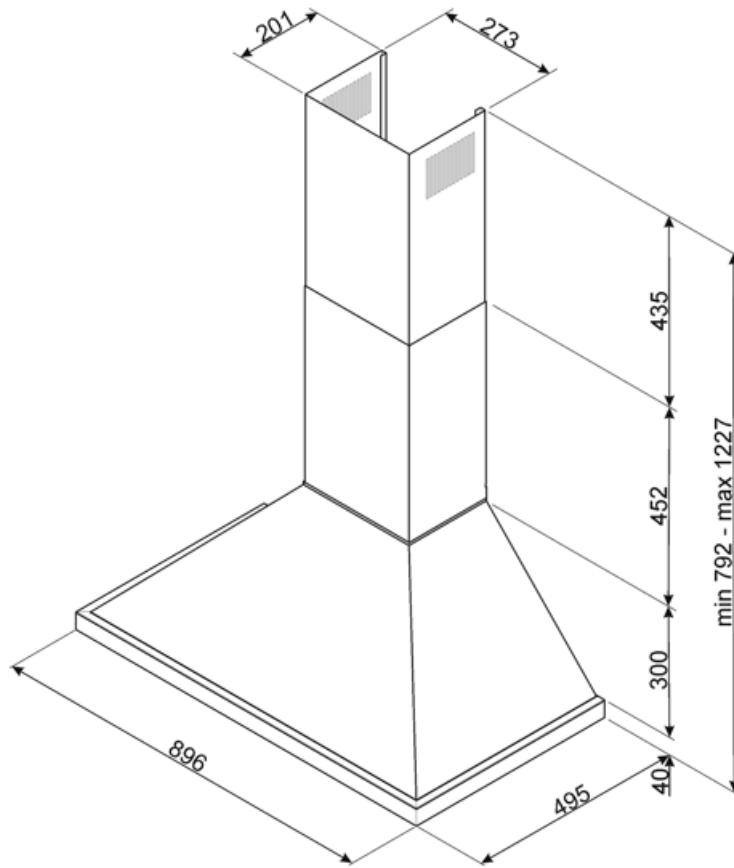

Hastighed 2	421	63
Hastighed 3	630	67
Intensiv hastighed	781	72

Ydeevne/energimærke

Årligt effektivitet forbrug (AEChood)	40 kWh/a	Luftbåren, akustisk A-vægtet lydtryks-emission ved minimumshastighed (SPEmin)	48 dBA
Energieffektivitetsklasse (EØF)	A+	Luftbåren, akustisk A-vægtet lydtryks-emission ved maksimumshastighed (SPEmax)	67 dBA
Fluid Dynamic Efficiency (FDE)	36.2	Luftbåren, akustisk A-vægtet lydtryks-emission ved boost-hastighed (SPEbooster)	72 dBA
Fluid Dynamic Efficiency Klasse (FDEC)	A	Tid, stigningsfaktor (F)	1.00
Belysningens effektivitet (LE)	78.2 lux/W	Energieffektivitetsindeks for første hulrum	40.3
Belysningens effektivitetsklasse (LEC)	A	Målt luftmængde ved bedste driftspunkt (Qbep)	413 m³/h
Fedtfiltrering effektivitet (GFE)	78.5 %	Målt lufttryk ved bedste driftspunkt (QBEP)	476 Pa
Fedtfiltrering effektivitetsklasse (GFEC)	C	Målt elektrisk effektoptag ved bedste driftspunkt (Wbep)	151 W
Luftstrøm ved minimumshastighed (Qmin)	288 m³/h	Normal effekt på lys-systemet (WI)	2 W
Luftstrøm ved maksimumshastighed (Qmax)	630 m³/h	Gennemsnitlige oplysning af belysning på kogezone (Emiddle)	172 lux
Luftstrøm ved boost-hastighed (Qboost)	781 m³/h	Lydeffektniveau på højeste indstilling (LWA)	67 dBA

Elektrisk tilslutning

Elektrisk klassificering	277 W	Kabellængde	1000 mm
Spænding	220-240 V	Stik	Nej
Frekvens (Hz)	50-60 Hz		

Fås også

Alternative farver kan leveres

Hvid, Sort, Antracit, Gul, Grøn, Rød, Orange

Tilgængelige farver

KPF9WH-KPF9BL-
KPF9AN-KP9YW-KPF9OG-
KPF9RD-KPF9OR