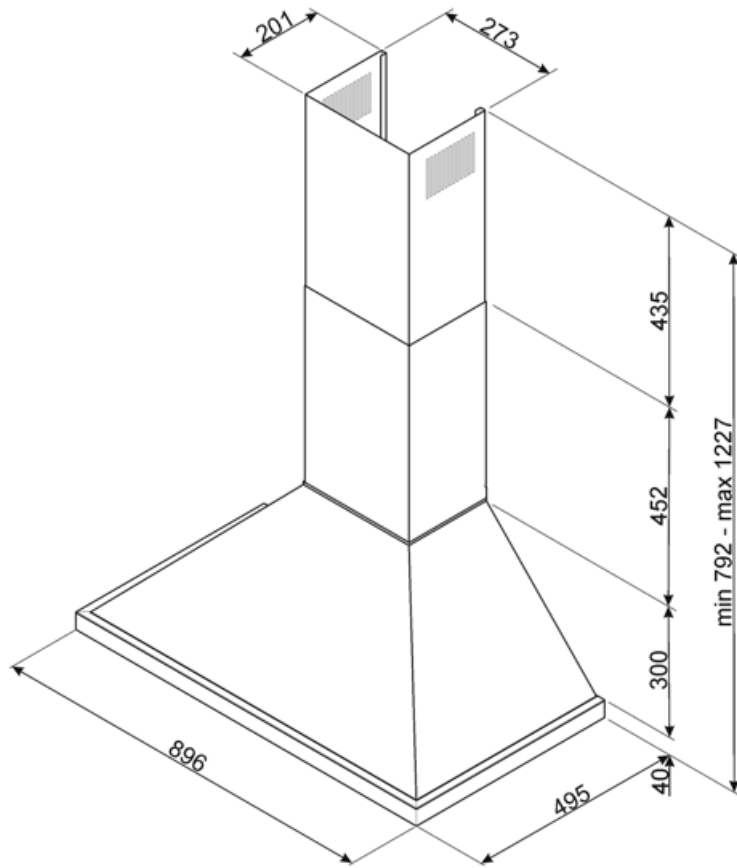

Hastighed 2	421	63
Hastighed 3	630	67
Intensiv hastighed	781	72

Ydeevne/energimærke

Årligt effektivitet forbrug (AEChood)	40 kWh/a	Luftbåren, akustisk A-vægtet lydtryks-emission ved minimumshastighed (SPEmin)	48 dBA
Energieffektivitetsklasse (EØF)	A+	Luftbåren, akustisk A-vægtet lydtryks-emission ved maksimumshastighed (SPEmax)	67 dBA
Fluid Dynamic Efficiency (FDE)	36,2	Luftbåren, akustisk A-vægtet lydtryks-emission ved boost-hastighed (SPEbooster)	72 dBA
Fluid Dynamic Efficiency Klasse (FDEC)	A	Tid, stigningsfaktor (F)	1,00
Belysningens effektivitet (LE)	78,2 lux/W	Energieffektivitetsindeks for første hulrum	40,3
Belysningens effektivitetsklasse (LEC)	A	Målt luftmængde ved bedste driftspunkt (Qbep)	413 m³/h
Fedtfiltrering effektivitet (GFE)	78,5 %	Målt lufttryk ved bedste driftspunkt (QBEP)	476 Pa
Fedtfiltrering effektivitetsklasse (GFEC)	C	Målt elektrisk effektoptag ved bedste driftspunkt (Wbep)	151 W
Luftstrøm ved minimumshastighed (Qmin)	288 m³/h	Normal effekt på lys-systemet (WI)	2 W
Luftstrøm ved maksimumshastighed (Qmax)	630 m³/h	Gennemsnitlige oplysning af belysning på kogezone (Emiddle)	172 lux
Luftstrøm ved boost-hastighed (Qboost)	781 m³/h	Lydeffektniveau på højeste indstilling (LWA)	67 dBA

Elektrisk tilslutning

Elektrisk klassificering	277 W	Kabellængde	1000 mm
Spænding	220-240 V	Stik	Nej
Frekvens (Hz)	50-60 Hz		

Fås også

Alternative farver kan leveres

Hvid, Sort, Antracit, Gul, Grøn, Rød, Orange

Tilgængelige farver

KPF9WH-KPF9BL-
KPF9AN-KP9YW-KPF9OG-
KPF9RD-KPF9OR