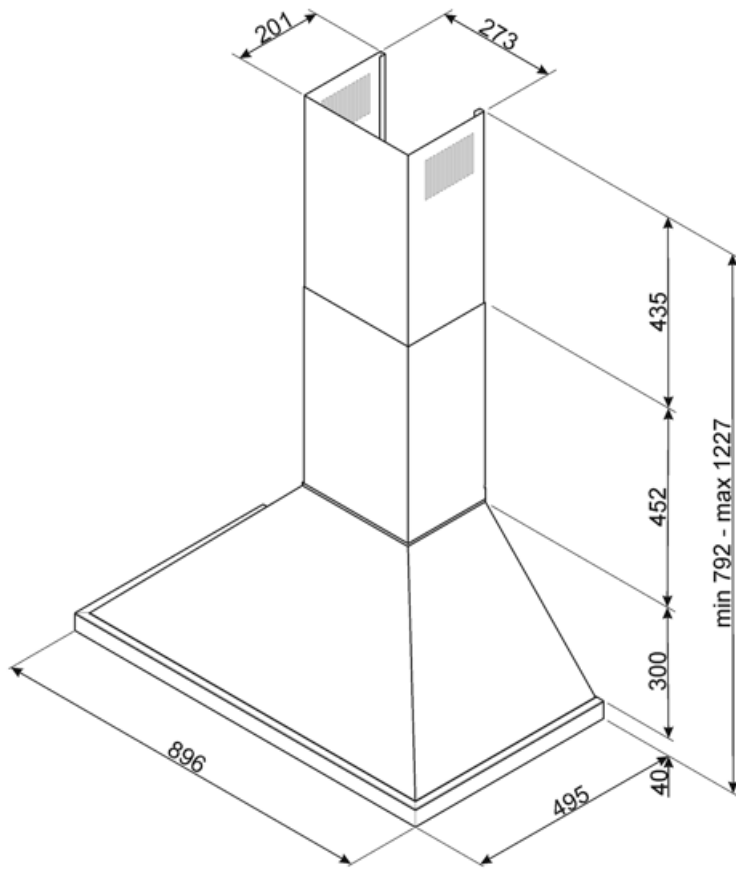

Hastighed 2	421	63
Hastighed 3	630	67
Intensiv hastighed	781	72

Ydeevne/energimærke

Årligt effektivitet forbrug (AEChood)	40 kWh/a	Luftbåren, akustisk A-vægtet lydtryks-emission ved minimumshastighed (SPEmin)	48 dBA
Energieffektivitetsklasse (EØF)	A+	Luftbåren, akustisk A-vægtet lydtryks-emission ved maksimumshastighed (SPEmax)	67 dBA
Fluid Dynamic Efficiency (FDE)	36,2	Luftbåren, akustisk A-vægtet lydtryks-emission ved boost-hastighed (SPEbooster)	72 dBA
Fluid Dynamic Efficiency Klasse (FDEC)	A	Tid, stigningsfaktor (F)	1,00
Belysningens effektivitet (LE)	78,2 lux/W	Energieffektivitetsindeks for første hulrum	40,3
Belysningens effektivitetsklasse (LEC)	A	Målt luftmængde ved bedste driftspunkt (Qbep)	413 m³/h
Fedtfiltrering effektivitet (GFE)	78,5 %	Målt lufttryk ved bedste driftspunkt (QBEP)	476 Pa
Fedtfiltrering effektivitetsklasse (GFEC)	C	Målt elektrisk effektoptag ved bedste driftspunkt (Wbep)	151 W
Luftstrøm ved minimumshastighed (Qmin)	288 m³/h	Normal effekt på lys-systemet (WI)	2 W
Luftstrøm ved maksimumshastighed (Qmax)	630 m³/h	Gennemsnitlige oplysning af belysning på kogezone (Emiddle)	172 lux
Luftstrøm ved boost-hastighed (Qboost)	781 m³/h	Lydeffektniveau på højeste indstilling (LWA)	67 dBA

Elektrisk tilslutning

Elektrisk klassificering	277 W	Frekvens (Hz)	50-60 Hz
Spænding	220-240 V	Kabellængde	1000 mm

Fås også

Alternative farver kan leveres	Hvid, Sort, Antracit, Gul, Grøn, Rød, Orange

Tilgængelige farver

KPF9WH-KPF9BL-
KPF9AN-KP9YW-KPF9OG-
KPF9RD-KPF9OR