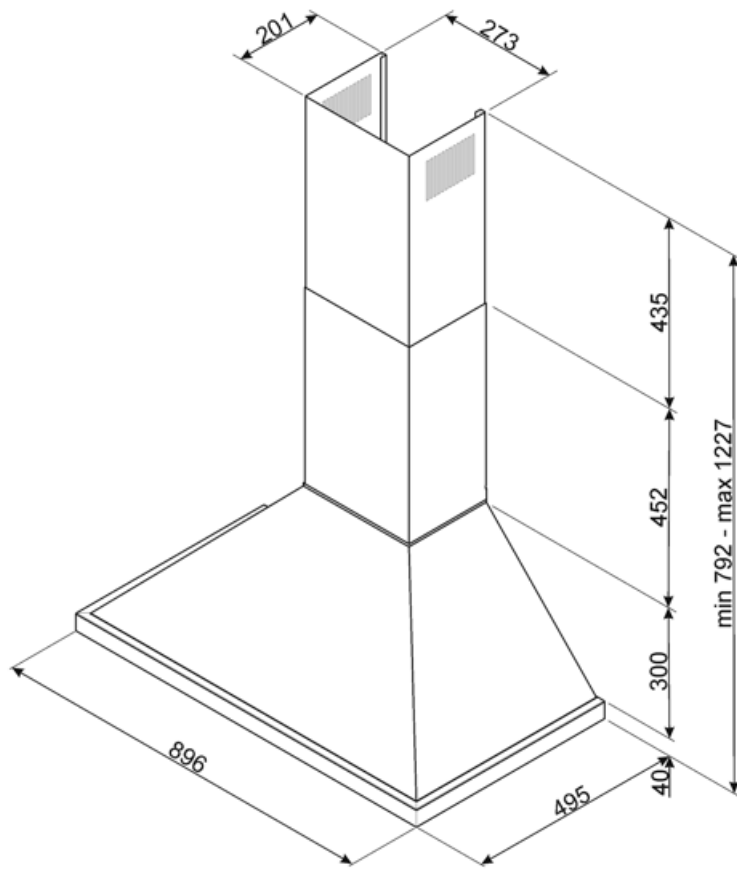

Moottorin teho	275 W	Minimi etäisyys sähköisestä liesituulettimesta	650 mm
		Vedonestoventtiili	Kyllä

	Imuteho (IEC 61591) [m³/h]	Äänitaso (IEC 60704-2-13) [dBA]
Nopeus 1	288	48
Nopeus 2	421	63
Nopeus 3	630	67
Suurin nopeus	781	72

Suorituskyky/energiamerkintä

Vuotuinen energiankulutus	40 kWh/a	Melutaso minimi nopeudella (SPEmin)	48 dBA
Energiatehokkuusluokka FDE	A+	Melutaso korkeimmalla tehokkuudella	67 dBA
Virran dynaamisen tehokkuuden luokka (FDEC)	A	Airbourne-akustinen A-painotettu ääniteho päästökierrosnopeudella (SPEboost)	72 dBA
Valon tehokkuus (LF)	78,2 lux/W	aikaa lisäävä tekijä (F)	1,00
Valon tehokkuus (LEC)	A	Ensimmäisen uunin energiatehokkuusluokka	40,3
Rasvasuodattimen tehokkuus	78,5 %	Mitattu ilmavirta tehokkaimmassa tilassa	413 m³/h
Rasvasuodattimen tehokkuusluokka (GFEC)	C	Korkeimman tehokkuuden ilmanpaine	476 Pa
Ilmavirta alimmalla nopeudella	288 m³/h	Mitattu sähkövirta tehokkaimmalla ohjelmalla	151 W
Ilmavirta max nopeudella	630 m³/h	Valojen normaali tehokkuus	2 W
Ilmavirran nopeutin	781 m³/h	Keskiarvoinen valaistus keittiötasoilla	172 lux
		Melutaso korkeimmalla tehokkuudella	67 dBA

Sähköliitântä

Sähköliitântäluokitus	277 W	Taajuus	50-60 Hz
Jännite	220-240 V	Johdon pituus	1000 mm

Myös saatavana

Väri vaihtoehdot

Valkoinen, Musta,
Antrasiitti, Keltainen,
Vihreä, Punainen, Oranssi

Muunvärisen mallin
koodi

KPF9WH-KPF9BL-
KPF9AN-KP9YW-KPF9OG-
KPF9RD-KPF9OR