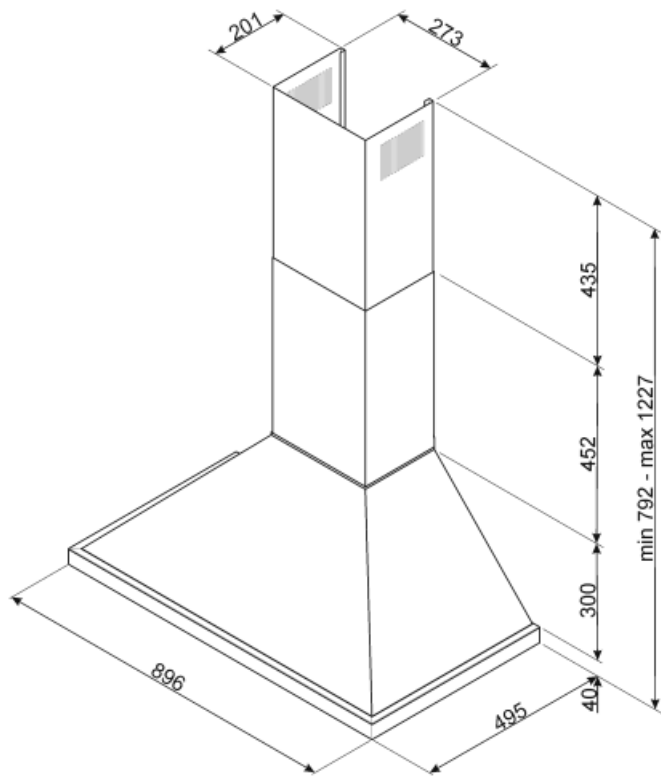

IEC קצב הוצאה 61591 [m³/h]	IEC רמת רעש 60704-2-13 [dBA]
קולטי אדים	288	48
קולטי אדים	421	63
קולטי אדים	630	67
Gruppo specifico per famiglia cappe.	781	72

תווית חשמל / ביצועים

צריכת יעילות שנתית (AEChood)	40 kWh/a	פליטת עוצמת צליל אקוסטית באוויר A בשקלול במהירות מינימלית (SPEmin)	48 dBA
דרגת יעילות אנרגטית (FDE)	A+	פליטת עוצמת צליל אקוסטית באוויר A בשקלול במהירות מרבית (SPEmax)	67 dBA
יעילות דינמית נוזלית (FDEC)	36.2	פליטת עוצמת צליל אקוסטית באוויר A בשקלול במהירות מואצת (SPEboost)	72 dBA
קטגוריית יעילות דינמית נוזלית (FDEC)	A	מקדם הארכת זמן (F)	1.00
יעילות תאורה (LE)	78.2 lux/W	אינדקס יעילות אנרגטית	40.3
קטגוריית יעילות תאורה (LEC)	A	קצב זרימת אוויר נמדד בנקודת היעילות הטובה ביותר (Qbep)	413 m³/h
יעילות סינון שומן (GFE)	78.5 %	לחץ אוויר נמדד בנקודת היעילות הטובה ביותר (Pbep)	476 Pa
קטגוריית יעילות סינון שומן (GFEC)	C	מבוא הספק חשמל נמדד בנקודת היעילות הטובה ביותר (Wbep)	151 W
זרימת אוויר במהירות מינימלית (Qmin)	288 m³/h	צריכת חשמל נקובה במערכת התאורה (WL)	2 W
זרימת אוויר במהירות מקסימלית (Qmax)	630 m³/h	הארה ממוצעת של התאורה במשטח הבישול (Emiddle)	172 lux
זרימת אוויר במהירות מואצת (Qboost)	781 m³/h	רמת עוצמת צליל בהגדרה הגבוהה ביותר (Lwa)	67 dBA

חיבור חשמלי

דירוג חיבור חשמלי מתח	277 W 220-240 V	תדר (Hz)	50-60 Hz
		אורך כבל חשמל	1000 mm

זמין גם

Alternative colours available	White, Black, Anthracite, Yellow, Green, Red, Orange	Available colours	KPF9WH-KPF9BL-KPF9AN-KP9YW-KPF9OG-KPF9RD-KPF9OR