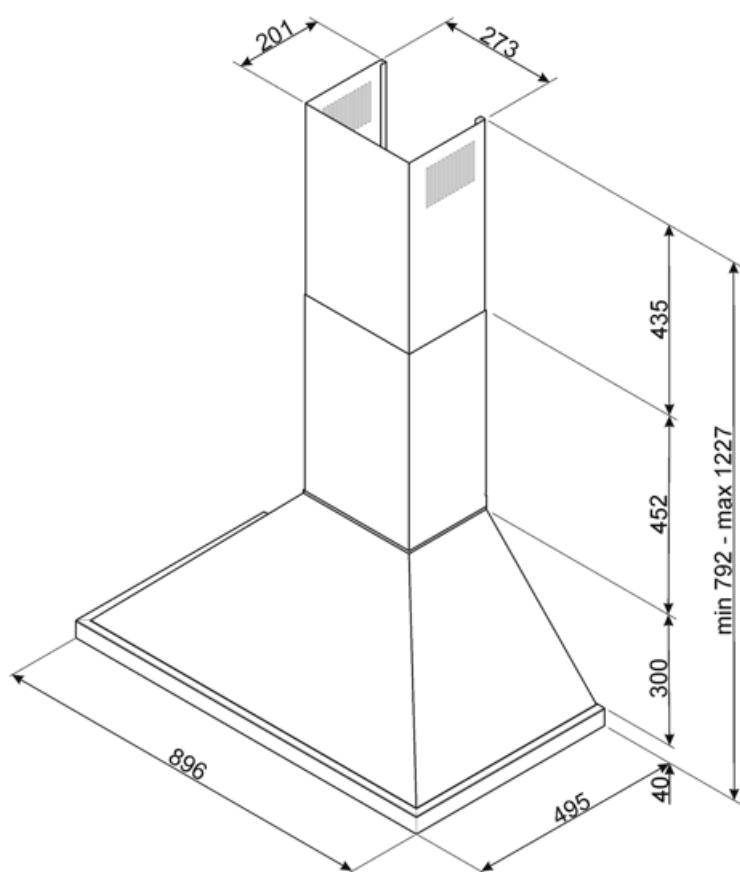

Hastighet 2	421	63
Hastighet 3	630	67
Intensiv hastighet	781	72

Kapasitets-/energetikett

Årlig Effektivt Forbruk (AEChood)	40 kWh/a	Airbourne akustisk A-veid lydeffektnivå Emission på minimum hastighet (SPEmin)	48 dBA
Energi effektivitets klasse (EEC)	A+	Airbourne akustisk A-veid lydeffektnivå Emission på minimum hastighet (SPEmax)	67 dBA
Flytende Dynamisk Effektivitet (FDE)	36.2	Airbourne akustisk A-veid lydeffektnivå Emission på økende hastighet (SPEboost)	72 dBA
Flytende Dynamisk Effektivitet (FDEC)	A	Tidsøkning faktor (F)	1.00
Belysning Effektivitet (LE)	78.2 lux/W	Energi effektivitetsindeks for stekeovn 1	40.3
Belysning Effektivitet klasse (LEC)	A	Målt lufttrykk på beste effektssgrad (QBEP)	413 m³/h
Fett filtreringsutbytte (GFE)	78.5 %	Målt lufttrykk på beste effektssgrad (QBEP)	476 Pa
Fettfiltrering effektivitetsklasse (GFE)	C	Målt strøm på beste virkningsgrad	151 W
Luftflyt ved mininum fart (Qmin)	288 m³/h	Normal styrke på lyssystem (WI)	2 W
Luftmengde ved maksimal hastighet (Qmax)	630 m³/h	Gjennomsnittlig belysning av lyset på kokeflaten (emiddle)	172 lux
Luftmengde ved økt hastighet (Qboost)	781 m³/h	Lydstyrke nivå på høyeste styrke (Lwa)	67 dBA

Elektrisk tilkobling

Elektrisk tilkoblingseffekt	277 W	Lengde på ledning	1000 mm
Spenning	220-240 V	Støpseltype	Nei
Frekvens	50-60 Hz		

Også tilgjengelig

Andre tilgjengelige farger	Hvit, Sort, Antrasitt, Gul, Grønn, Rød, Oransje	Andre tilgjengelige fargekoder	KPF9WH-KPF9BL-KPF9AN-KP9YW-KPF9OG-KPF9RD-KPF9OR