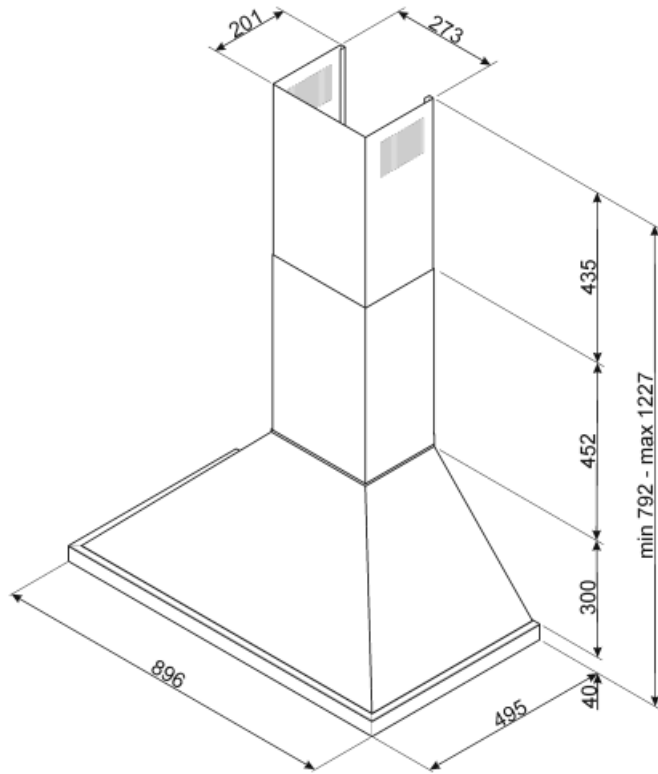

Kapacitet (IEC 61591) [m³/h]	Ljudnivå (IEC 60704-2-13) [dB(A)]
Hastighet 1	288	48
Hastighet 2	421	63
Hastighet 3	630	67
Intensivläge	781	72

Kapacitet/energietikett

Årlig effektförbrukning (AEChood)	40 kWh/a	Luftburet akustiskt buller för A-viktade ljudeffektsutsläpp vid min.hastighet (SPEmin)	48 dB(A)
Energiklass (EEC)	A+	Luftburet akustiskt buller för A-viktade ljudeffektutsläpp vid maxhastighet (SPEmax)	67 dB(A)
Flödesdynamisk effektivitet (FDE)	36,2	Luftburet akustiskt buller för A-viktade ljudeffektutsläpp vid intensivläge (SPEboost)	72 dB(A)
Flödesdynamisk effektivitetsklass (FDEC)	A	Tidsökningfaktor (F)	1,00
Ljuseffektivitet (LE)	78,2 lux/W	Energieffektivitetsindex	40,3
Ljuseffektivitetsklass (LEC)	A	Mest effektiva luftflöde (Qbep)	413 m³/h
Fettfiltreringseffektivitet (GFE)	78,5 %	Uppmätt lufttryck vid bästa effektivitetsposition (Pbep)	476 Pa
Fettfiltreringseffektivitetsklass (GFEC)	C	Uppmätt elförbrukning vid bästa effektivitetspunkt (Wbep)	151 W
Luftflöde, min.hastighet (Qmin)	288 m³/h	Ljusets anslutningseffekt (WI)	2 W
Luftflöde vid maxhastighet (Qmax)	630 m³/h	Genomsnittligt ljus från ljuskälla på tillagningsyta (Emiddle)	172 lux
Luftflöde vid intensivläge (Qboost)	781 m³/h	Ljudtryck vid högsta läge (Lwa)	67 dB(A)

Elektrisk anslutning

Anslutningseffekt	277 W	Frekvens	50-60 Hz
Spänning	220-240 V	Sladdens längd	1000 mm

Även tillgängligt

Andra tillgängliga färger	Vit, Svart, Antracit, Gul, Grön, Röd, Orange

Andra tillgängliga
färgkoder

KPF9WH-KPF9BL-
KPF9AN-KP9YW-KPF9OG-
KPF9RD-KPF9OR