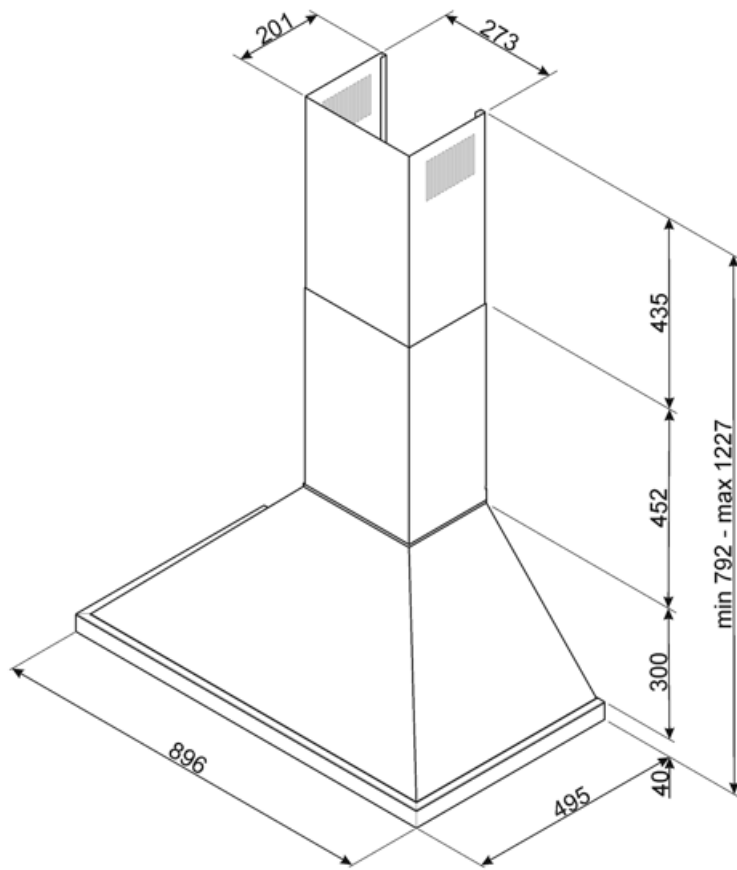

Hastighed 2	421	63
Hastighed 3	630	67
Intensiv hastighed	781	72

Ydeevne/energimærke

Årligt effektivitet forbrug (AEChood)	40 kWh/a	Luftbåren, akustisk A-vægtet lydtryks-emission ved minimumshastighed (SPEmin)	48 dBA
Energieffektivitetsklasse (EØF)	A+	Luftbåren, akustisk A-vægtet lydtryks-emission ved maksimumshastighed (SPEmax)	67 dBA
Fluid Dynamic Efficiency (FDE)	36,2	Luftbåren, akustisk A-vægtet lydtryks-emission ved boost-hastighed (SPEbooster)	72 dBA
Fluid Dynamic Efficiency Klasse (FDEC)	A	Tid, stigningsfaktor (F)	1,00
Belysningens effektivitet (LE)	78,2 lux/W	Energieffektivitetsindeks for første hulrum	40,3
Belysningens effektivitetsklasse (LEC)	A	Målt luftmængde ved bedste driftspunkt (Qbep)	413 m³/h
Fedtfiltrering effektivitet (GFE)	78,5 %	Målt lufttryk ved bedste driftspunkt (QBEP)	476 Pa
Fedtfiltrering effektivitetsklasse (GFEC)	C	Målt elektrisk effektoptag ved bedste driftspunkt (Wbep)	151 W
Luftstrøm ved minimumshastighed (Qmin)	288 m³/h	Normal effekt på lys-systemet (WI)	2 W
Luftstrøm ved maksimumshastighed (Qmax)	630 m³/h	Gennemsnitlige oplysning af belysning på kogezone (Emiddle)	172 lux
Luftstrøm ved boost-hastighed (Qboost)	781 m³/h	Lydeffektniveau på højeste indstilling (LWA)	67 dBA

Elektrisk tilslutning

Elektrisk klassificering	277 W	Kabellængde	1000 mm
Spænding	220-240 V	Stik	Nej
Frekvens (Hz)	50-60 Hz		

Fås også

Alternative farver kan leveres

Hvid, Sort, Rustfrit stål, Antracit, Grøn, Rød, Orange

Tilgængelige farver

KPF9WH-KPF9BL-KPF9X-KPF9AN-KP9OG-KPF9RD-KPF9OR