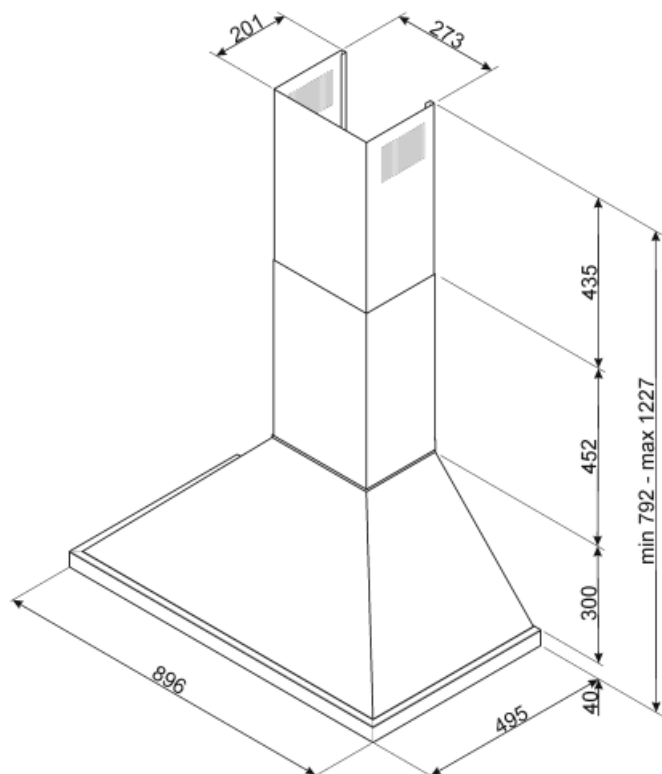

Udsugningshastighed IEC 61591 [m³/h]	Støjniveau (IEC 60704- 2 -13) [dB(A)]
Hastighed 1	288	48
Hastighed 2	421	63
Hastighed 3	630	67
Intensiv hastighed	781	72

Ydeevne/energimærke

A*

Årligt effektivitet forbrug (AEChood)	40 kWh/a	Luftbåren, akustisk A- vægtet lydtryks- emission ved minimumshastighed (SPEmin)	48 dB(A)
Energieffektivitetsklasse (EØF)	A+	Luftbåren, akustisk A- vægtet lydtryks- emission ved maksimumshastighed (SPEmax)	67 dB(A)
Fluid Dynamic Efficiency (FDE)	36,2	Luftbåren, akustisk A- vægtet lydtryks- emission ved boost- hastighed (SPEbooster)	72 dB(A)
Fluid Dynamic Efficiency Klasse (FDEC)	A	Tid, stigningsfaktor (F)	1,00
Belysningens effektivitet (LE)	78,2 lux/W	Energieffektivitetsindeks for første hulrum	40,3
Belysningens effektivitetsklasse (LEC)	A	Målt luftmængde ved bedste driftspunkt (Qbep)	413 m³/h
Fedtfiltrering effektivitet (GFE)	78,5 %	Målt lufttryk ved bedste driftspunkt (QBEP)	476 Pa
Fedtfiltrering effektivitetsklasse (GFEC)	C	Målt elektrisk effektforbrug ved bedste driftspunkt (Wbep)	151 W
Luftstrøm ved minimumshastighed (Qmin)	288 m³/h	Normal effekt på lys- systemet (WI)	2 W
Luftstrøm ved maksimumshastighed (Qmax)	630 m³/h	Gennemsnitlige oplysning af belysning på kogezone (Emiddle)	172 lux
Luftstrøm ved boost- hastighed (Qboost)	781 m³/h	Lydeffektniveau på højeste indstilling (LWA)	67 dB(A)

Elektrisk tilslutning

Elektrisk klassificering	277 W	Frekvens (Hz)	50-60 Hz
Spænding	220-240 V	Kabellængde	1000 mm

Fås også

Alternative farver kan leveres

Hvid, Sort, Rustfrit stål, Antracit, Grøn, Rød, Orange

Tilgængelige farver

KPF9WH-KPF9BL-KPF9X-
KPF9AN-KP9OG-KPF9RD-
KPF9OR