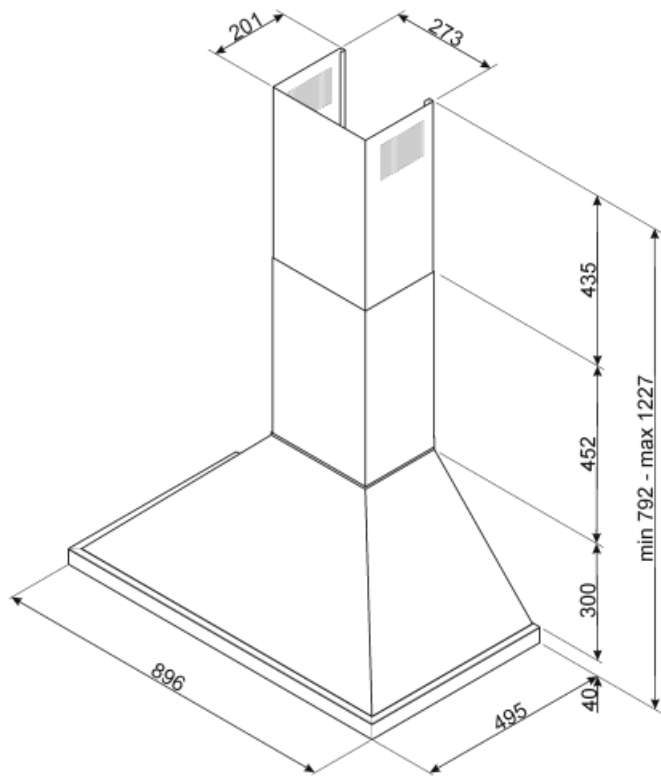

IEC קצב הוצאה 61591 [m³/h]	IEC 60704- 2-13 רמת רעש [dB(A)]
קולטי אדים	288	48
קולטי אדים	421	63
קולטי אדים	630	67
Gruppo specifico per famiglia cappe.	781	72

תווית חשמל / ביצועים

צריכת יעילות שנתית (AEChood)	40 kWh/a	פליטת עוצמת צליל אקוסטית באוויר A בשקלול במהירות מינימלית (SPEmin)	48 dB(A)
דרגת יעילות אנרגטית (FDE)	A+	פליטת עוצמת צליל אקוסטית באוויר A בשקלול במהירות מרבית (SPEmax)	67 dB(A)
יעילות דינמית נוזלית (FDEC)	36,2	פליטת עוצמת צליל אקוסטית באוויר A בשקלול במהירות מואצת (SPEboost)	72 dB(A)
קטגוריית יעילות דינמית נוזלית (FDEC)	A	מקדם הארכת זמן (F)	1,00
יעילות תאורה (LE)	78,2 lux/W	אינדקס יעילות אנרגטית	40,3
קטגוריית יעילות תאורה (LEC)	A	קצב זרימת אוויר נמדד בנקודת היעילות הטובה ביותר (Qbep)	413 m³/h
יעילות סינון שומן (GFE)	78,5 %	לחץ אוויר נמדד בנקודת היעילות הטובה ביותר (Pbep)	476 Pa
קטגוריית יעילות סינון שומן (GFEC)	C	מבוא הספק חשמל נמדד בנקודת היעילות הטובה ביותר (Wbep)	151 W
זרימת אוויר במהירות מינימלית (Qmin)	288 m³/h	צריכת חשמל נקובה במערכת התאורה (WL)	2 W
זרימת אוויר במהירות מקסימלית (Qmax)	630 m³/h	הארה ממוצעת של התאורה במשטח הבישול (Emiddle)	172 lux
זרימת אוויר במהירות מואצת (Qboost)	781 m³/h	רמת עוצמת צליל בהגדרה הגבוהה ביותר (Lwa)	67 dB(A)

חיבור חשמלי

דירוג חיבור חשמלי מתח	277 W 220-240 V	תדר (Hz)	50-60 Hz
		אורך כבל חשמל	1000 mm

זמין גם

Alternative colours available	White, Black, Stainless steel, Anthracite, Green, Red, Orange	Available colours	KPF9WH-KPF9BL-KPF9X-KPF9AN-KP9OG-KPF9RD-KPF9OR