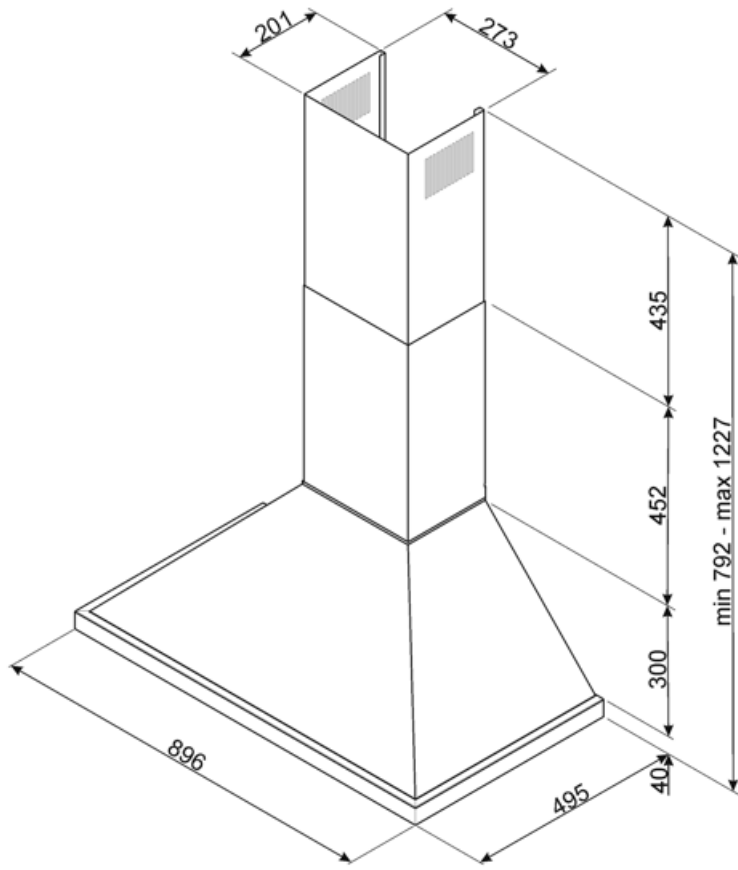

IEC קצב הוצאה 61591 [m³/h]	IEC רמת רעש 60704-2-13 [dBA]
קולטי אדים	288	48
קולטי אדים	421	63
קולטי אדים	630	67
Gruppo specifico per famiglia cappe.	781	72

תווית חשמל / ביצועים

צריכת יעילות שנתית (AEChood)	40 kWh/a	פליטת עוצמת צליל אקוסטית באוויר A בשקלול במהירות מינימלית (SPEmin)	48 dBA
דרגת יעילות אנרגטית (FDE)	A+	פליטת עוצמת צליל אקוסטית באוויר A בשקלול במהירות מרבית (SPEmax)	67 dBA
יעילות דינמית נוזלית (FDEC)	36,2	פליטת עוצמת צליל אקוסטית באוויר A בשקלול במהירות מואצת (SPEboost)	72 dBA
קטגוריית יעילות דינמית נוזלית (FDEC)	A	מקדם הארכת זמן (F)	1,00
יעילות תאורה (LE)	78,2 lux/W	אינדקס יעילות אנרגטית	40,3
קטגוריית יעילות תאורה (LEC)	A	קצב זרימת אוויר נמדד בנקודת היעילות הטובה ביותר (Qbep)	413 m³/h
יעילות סינון שומן (GFE)	78,5 %	לחץ אוויר נמדד בנקודת היעילות הטובה ביותר (Pbep)	476 Pa
קטגוריית יעילות סינון שומן (GFEC)	C	מבוא הספק חשמל נמדד בנקודת היעילות הטובה ביותר (Wbep)	151 W
זרימת אוויר במהירות מינימלית (Qmin)	288 m³/h	צריכת חשמל נקובה במערכת התאורה (WL)	2 W
זרימת אוויר במהירות מקסימלית (Qmax)	630 m³/h	הארה ממוצעת של התאורה במשטח הבישול (Emiddle)	172 lux
זרימת אוויר במהירות מואצת (Qboost)	781 m³/h	רמת עוצמת צליל בהגדרה הגבוהה ביותר (Lwa)	67 dBA

חיבור חשמלי

דירוג חיבור חשמלי מתח	277 W 220-240 V	תדר (Hz)	50-60 Hz
		אורך כבל חשמל	1000 mm

זמין גם

Alternative colours available	White, Black, Stainless steel, Anthracite, Green, Red, Orange	Available colours	KPF9WH-KPF9BL-KPF9X-KPF9AN-KP9OG-KPF9RD-KPF9OR