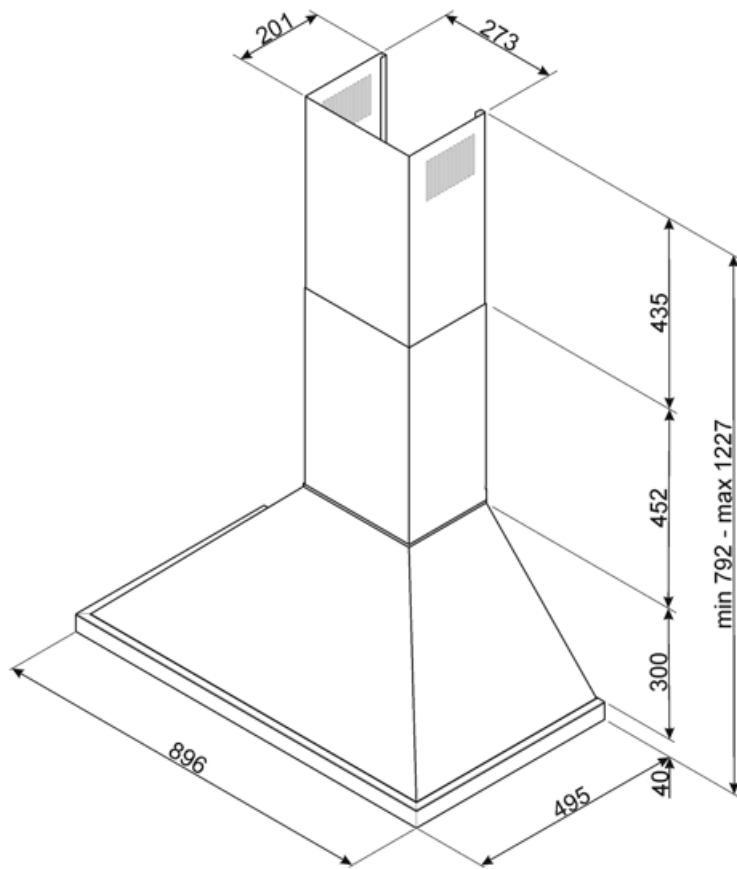

Terugslagklep

Ja

	Capaciteit (IEC 61591) [m³/h]	Geluidsniveau (IEC 60704-2-13) [dBA]
Snelheid 1	288	48
Snelheid 2	421	63
Snelheid 3	630	67
Snelheid Intensief	781	72

Prestaties / energielabel

Jaarlijks energieverbruik (AEChood)	40 kWh/a
Energie-efficiëntieklasse (EEC)	A+
Hydrodynamische efficiëntie (FDEC)	36,2
Hydrodynamische-efficiëntieklasse (FDEC)	A
Lichtefficiëntie (LEC)	78,2 lux/W
Lichtefficiëntieklasse (LEC):	A
Vetfilterefficiëntie (GFE)	78,5 %
Vetfilterefficiëntieklasse (GFEC)	C
Luchtstroom op de minimumsnelheid (Qmin)	288 m³/h
Luchtstroom op de maximumsnelheid (Qmax)	630 m³/h
Luchtstroom op de boostersnelheid (Qboost)	781 m³/h

Akoestische geluidsdruk op minimum snelheid (SPEmin)	48 dBA
Akoestische A-gewogen geluidsemissie op maximum snelheid	67 dBA
Akoestische A-gewogen geluidsvermogen in de lucht met intensieve snelheid	72 dBA
Tijdstoenamefactor (F)	1,00
Energie-efficiëntie-index	40,3
Gemeten luchtstroom op beste-efficiëntiepunt (Qbep)	413 m³/h
Gemeten luchtdruk op beste-efficiëntiepunt (Qbep)	476 Pa
Gemeten opgenomen vermogen op beste-efficiëntiepunt (Wbep)	151 W
Nominaal stroomverbruik van het lichtstelsel (WL)	2 W
Gemiddelde lichtsterkte van het licht op het kookoppervlak (Emiddle)	172 lux
Geluidsniveau op de hoogste stand (Lwa)	67 dBA

Elektrische aansluiting

Aansluitwaarde	277 W	Frequentie	50-60 Hz
Spanning	220-240 V	Lengte voedingskabel	1000 mm

Ook beschikbaar

Andere beschikbare
kleuren

Wit, Zwart, Roestvrij staal,
Antraciet, Groen, Rood,
Oranje

Codes andere
beschikbare kleuren

KPF9WH-KPF9BL-KPF9X-
KPF9AN-KP9OG-KPF9RD-
KPF9OR