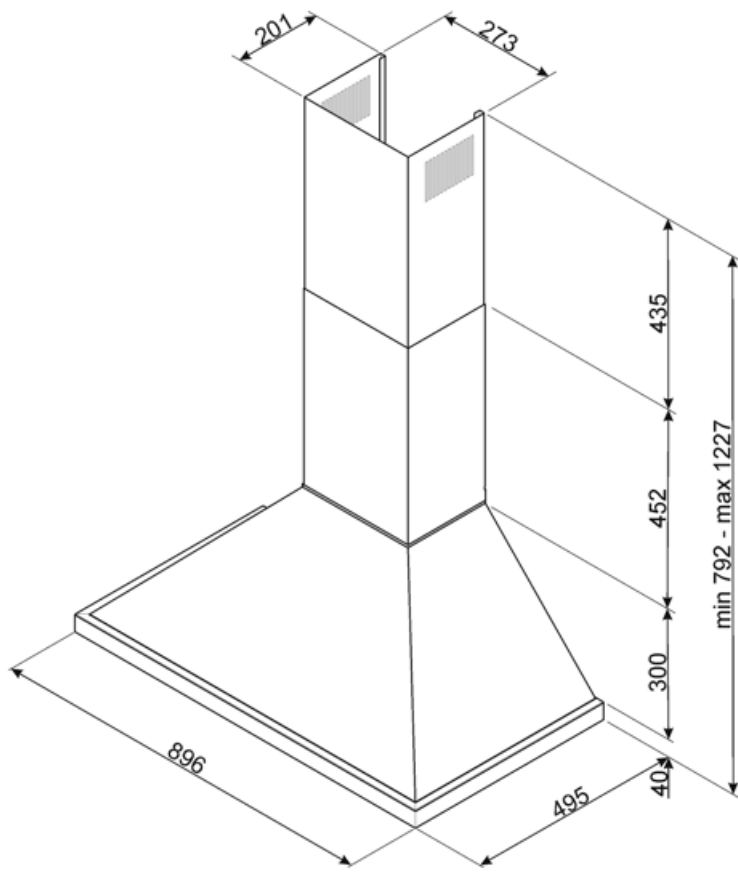

Snelheid 2	421	63
Snelheid 3	630	67
Snelheid Intensief	781	72

Prestaties / energielabel

Jaarlijks energieverbruik (AEchood)	40 kWh/a
Energie-efficiëntieklasse (EEC)	A+
Hydrodynamische efficiëntie (FDEC)	36,2
Hydrodynamische-efficiëntieklasse (FDEC)	A
Lichtefficiëntie (LEC)	78,2 lux/W
Lichtefficiëntieklasse (LEC):	A
Vetfilterefficiëntie (GFE)	78,5 %
Vetfilterefficiëntieklasse (GFEC)	C
Luchtstroom op de minimumsnelheid (Qmin)	288 m³/h
Luchtstroom op de maximumsnelheid (Qmax)	630 m³/h
Luchtstroom op de boostsnelheid (Qboost)	781 m³/h

Akoestische geluidsdruk op minimum snelheid (SPEmin)	48 dBA
Akoestische A-gewogen geluidsemisatie op maximum snelheid	67 dBA
Akoestische A-gewogen geluidsvermogen in de lucht met intensieve snelheid	72 dBA
Tijdstoenamefactor (F)	1,00
Energie-efficiëntie-index	40,3
Gemeten luchtstroom op beste-efficiëntiepunt (Qbep)	413 m³/h
Gemeten luchtdruk op beste-efficiëntiepunt (Qbep)	476 Pa
Gemeten opgenomen vermogen op beste-efficiëntiepunt (Wbep)	151 W
Nominaal stroomverbruik van het lichtstelsel (WL)	2 W
Gemiddelde lichtsterkte van het licht op het kookoppervlak (Emiddle)	172 lux
Geluidsniveau op de hoogste stand (Lwa)	67 dBA

Elektrische aansluiting

Aansluitwaarde	277 W	Lengte voedingskabel	1000 mm
Spanning	220-240 V	Stekker	Nee
Frequentie	50-60 Hz		

Ook beschikbaar

Andere beschikbare kleuren	Wit, Zwart, Roestvrij staal, Antraciet, Groen, Rood, Oranje	Codes andere beschikbare kleuren	KPF9WH-KPF9BL-KPF9X-KPF9AN-KP9OG-KPF9RD-KPF9OR