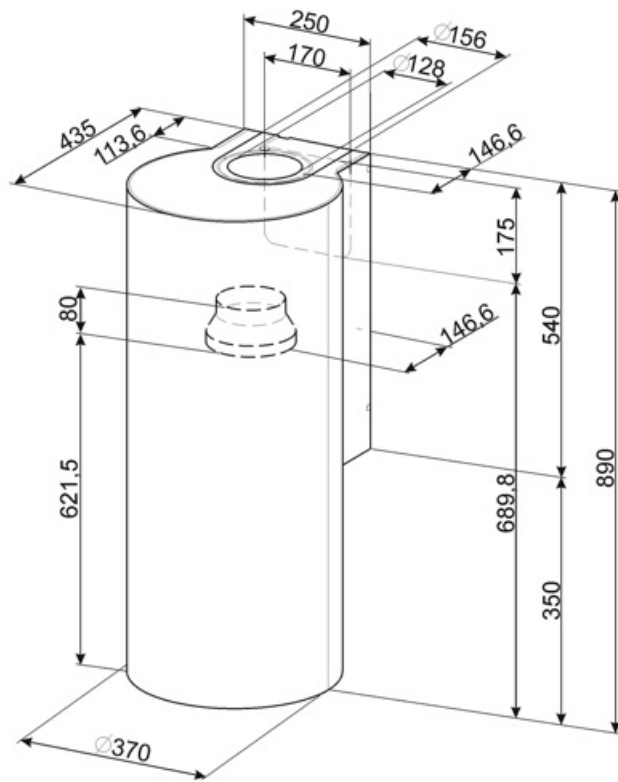

מסנן פחם
שלט רחוק

KITFC161
No

מאריך ארובה
פתח אוורור

No
No