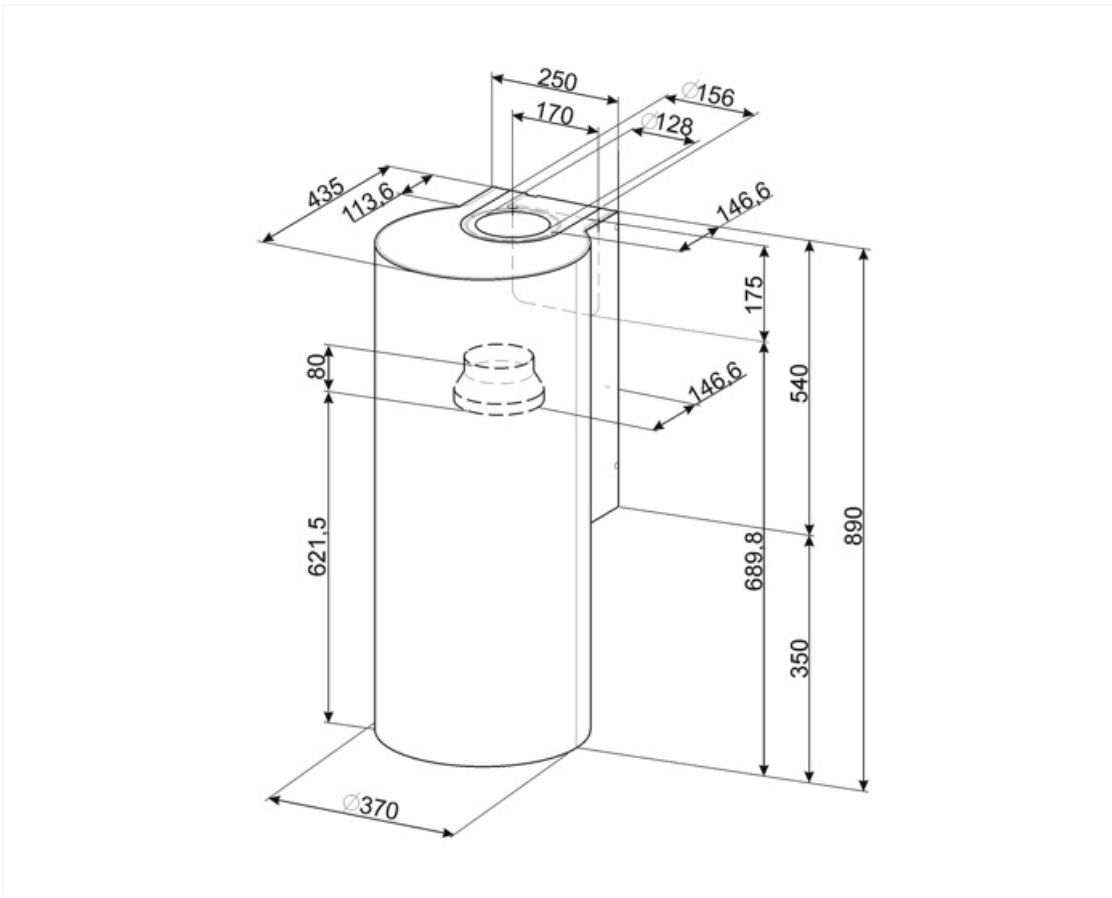

קולטי אדים	280	53
קולטי אדים	400	60
קולטי אדים	550	67
Gruppo specifico per famiglia cappe.	660	70

אביזרים כלולים

הפחתת צינור כן

תווית חשמל / ביצועים

צריכת יעילות שנתית (AEChood)	58 kWh/a	פליטת עוצמת צליל אקוסטית באוויר A בשקלול במהירות מינימלית (SPEmin)	53 dBA
דרגת יעילות אנרגטית	B	פליטת עוצמת צליל אקוסטית באוויר A בשקלול במהירות מרבית (SPEmax)	67 dBA
יעילות דינמית נוזלית (FDE)	28	פליטת עוצמת צליל אקוסטית באוויר A בשקלול במהירות מואצת (SPEboost)	70 dBA
קטגוריית יעילות דינמית נוזלית (FDEC)	A	צריכת חשמל במצב כבוי (Po)	0,49 W
יעילות תאורה (LE)	123 lux/W	מקדם הארכת זמן קצב זרימת אוויר נמדד בנקודת היעילות הטובה ביותר (Qbep)	1,00
קטגוריית יעילות תאורה (LEC)	A	מבוא הספק חשמל נמדד בנקודת היעילות הטובה ביותר (Wbep)	332 m³/h
יעילות סינון שומן (GFE)	87 %	צריכת חשמל נקובה במערכת התאורה (WL)	2 W
קטגוריית יעילות סינון שומן (GFEC)	B	הארה ממוצעת של התאורה במשטח הבישול (Emiddle)	270 lux
זרימת אוויר במהירות מינימלית (Qmin)	280 m³/h	רמת עוצמת צליל בהגדרה הגבוהה ביותר (Lwa)	67 dBA
זרימת אוויר במהירות מקסימלית (Qmax)	550 m³/h		
זרימת אוויר במהירות מואצת (Qboost)	660 m³/h		

חיבור חשמלי

דירוג חיבור חשמלי מתח	272 W 220-240 V	תדר (Hz) אורך כבל חשמל	50-60 Hz 1500 mm

אביזרים אופציונליים