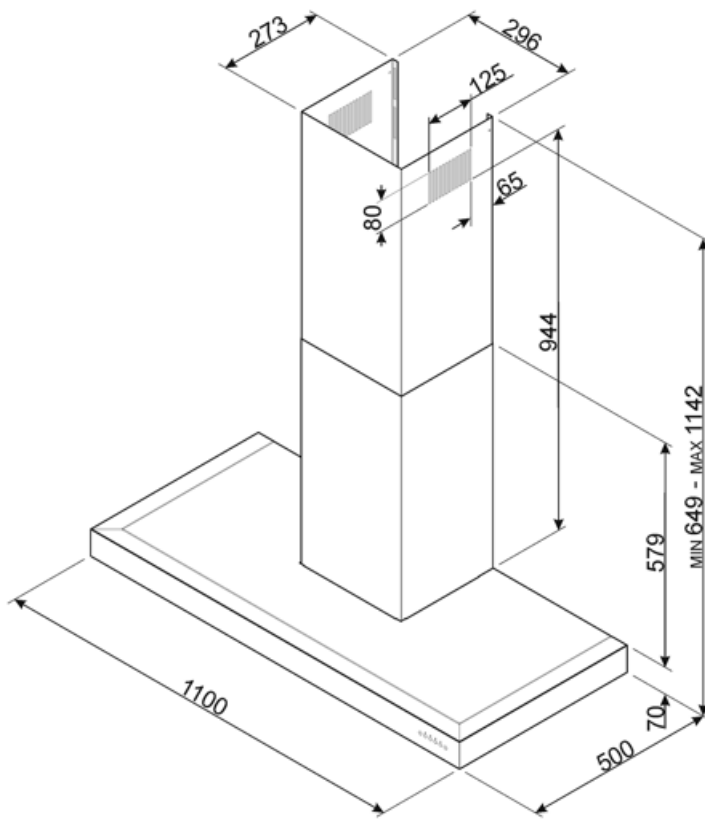

קולטי אדים	395	58
קולטי אדים	513	64
Gruppo specifico per famiglia cappe.	702	72

תווית חשמל / ביצועים

צריכת יעילות שנתית (AECood)	62 kWh/a	פליטת עוצמת צליל אקוסטית באוויר A בשקלול במהירות מינימלית (SPEmin)	51 dBA
דרגת יעילות אנרגטית	B	פליטת עוצמת צליל אקוסטית באוויר A בשקלול במהירות מרבית (SPEmax)	64 dBA
יעילות דינמית נוזלית (FDE)	27,9	פליטת עוצמת צליל אקוסטית באוויר A בשקלול במהירות מואצת (SPEboost)	72 dBA
קטגוריית יעילות דינמית נוזלית (FDEC)	B	מקדם הארכת זמן (F)	1,00
יעילות תאורה (LE)	84,1 lux/W	קצב זרימת אוויר נמדד בנקודת היעילות הטובה ביותר (Qbep)	373 m³/h
קטגוריית יעילות תאורה (LEC)	A	לחץ אוויר נמדד בנקודת היעילות הטובה ביותר (Pbep)	430 Pa
יעילות סינון שומן (GFE)	78,7 %	מבוא הספק חשמל נמדד בנקודת היעילות הטובה ביותר (Wbep)	160 W
קטגוריית יעילות סינון שומן (GFEC)	C	צריכת חשמל נקובה במערכת התאורה	2 W
זרימת אוויר במהירות מינימלית (Qmin)	295 m³/h	הארה ממוצעת של התאורה במשטח הבישול (Emiddle)	370 lux
זרימת אוויר במהירות מקסימלית (Qmax)	513 m³/h	רמת עוצמת צליל בהגדרה הגבוהה ביותר (Lwa)	64 dBA
זרימת אוויר במהירות מואצת (Qboost)	702 m³/h		

חיבור חשמלי

דירוג חיבור חשמלי מתח	278 W	אורך כבל חשמל תקע	1000 mm
תדר (Hz)	220-240 V		לא
	50-60 Hz		

זמין גם

Alternative colours available	Black, Cream	Available colours	KS110BLE - KS110PE

אביזרים אופציונליים

מסנן פחם
שלט רחוק

FLT4
No

מאריך ארוכה
פתח אוורור

No
No