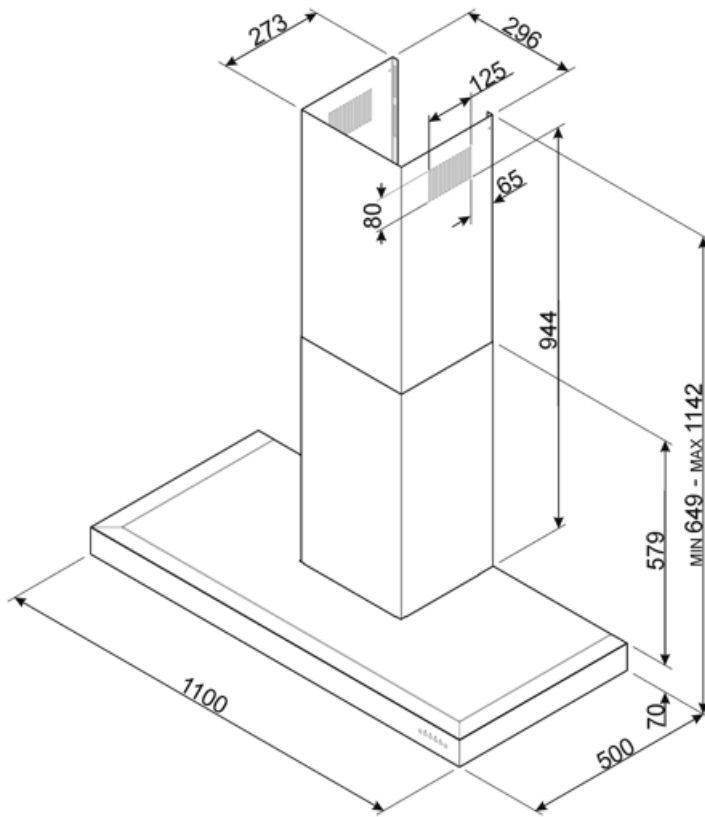

קולטי אדים	395	58
קולטי אדים	513	64
Gruppo specifico per famiglia cappe.	702	72

תווית חשמל / ביצועים

צריכת יעילות שנתית (AEChood)	62 kWh/a	פליטת עוצמת צליל אקוסטית באוויר A בשקלול במהירות מינימלית (SPEmin)	51 dBA
דרגת יעילות אנרגטית	B	פליטת עוצמת צליל אקוסטית באוויר A בשקלול במהירות מרבית (SPEmax)	64 dBA
יעילות דינמית נוזלית (FDE)	27.9	פליטת עוצמת צליל אקוסטית באוויר A בשקלול במהירות מואצת (SPEboost)	72 dBA
קטגוריית יעילות דינמית נוזלית (FDEC)	B	מקדם הארכת זמן (F)	1.00
יעילות תאורה (LE)	84.1 lux/W	קצב זרימת אוויר נמדד בנקודת היעילות הטובה ביותר (Qbep)	373 m³/h
קטגוריית יעילות תאורה (LEC)	A	לחץ אוויר נמדד בנקודת היעילות הטובה ביותר (Pbep)	430 Pa
יעילות סינון שומן (GFE)	78.7 %	מבוא הספק חשמל נמדד בנקודת היעילות הטובה ביותר (Wbep)	160 W
קטגוריית יעילות סינון שומן (GFEC)	C	צריכת חשמל נקובה במערכת התאורה (WL)	2 W
זרימת אוויר במהירות מינימלית (Qmin)	295 m³/h	הארה ממוצעת של התאורה במשטח הבישול (Emiddle)	370 lux
זרימת אוויר במהירות מקסימלית (Qmax)	513 m³/h	רמת עוצמת צליל בהגדרה הגבוהה ביותר (Lwa)	64 dBA
זרימת אוויר במהירות מואצת (Qboost)	702 m³/h		

חיבור חשמלי

דירוג חיבור חשמלי מתח	278 W	אורך כבל חשמל תקע	1000 mm
תדר (Hz)	220-240 V		לא
	50-60 Hz		

זמין גם

Alternative colours available	Black, Cream	Available colours	KS110BLE - KS110PE

אביזרים אופציונליים

מסנן פחם
שלט רחוק

FLT4
No

מאריך ארוכה
פתח אוורור

No
No