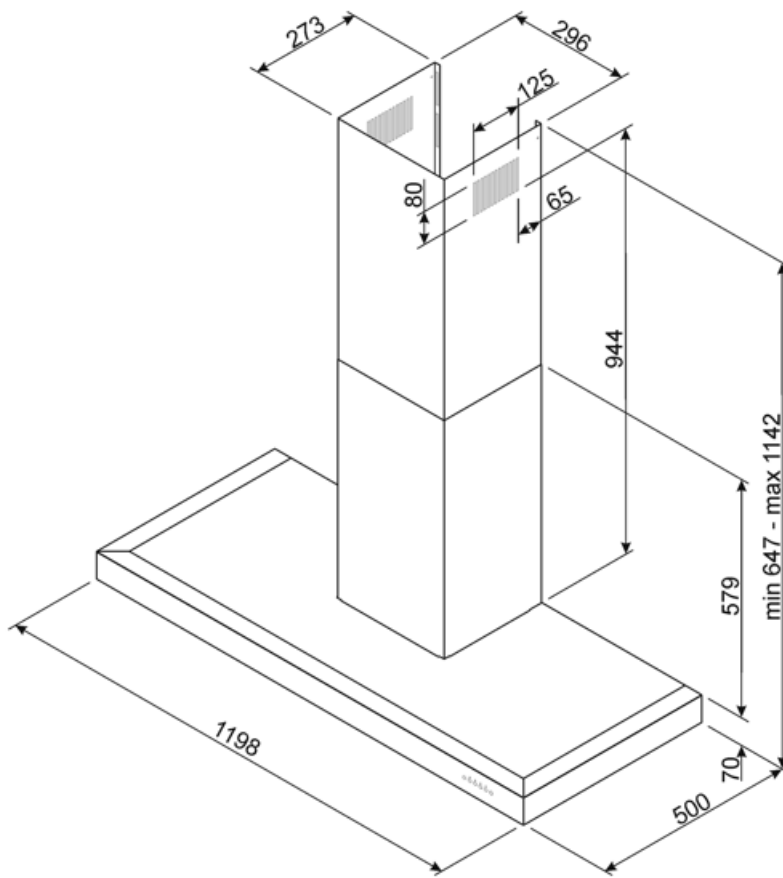

Moottorin teho	275 W	Minimi etäisyys sähköisestä liesituulettimesta	650 mm
Suodattimien lkm	4	Vedonestoventtiili	Kyllä

	Imuteho (IEC 61591) [m³/h]	Äänitaso (IEC 60704-2-13) [dBA]
Nopeus 1	295	51
Nopeus 2	395	58
Nopeus 3	513	64
Suurin nopeus	702	72

Suorituskyky/energiamerkintä

Vuotuinen energiankulutus	62 kWh/a	Melutaso minimi nopeudella (SPEmin)	51 dBA
Energiatohokkuusluokka FDE	B 27,9	Melutaso korkeimmalla tehokkuudella	64 dBA
Virran dynaamisen tehokkuuden luokka (FDEC)	B	Airbourne-akustinen A-painotettu ääniteho päästökierrosnopeudella (SPEboost)	72 dBA
Valon tehokkuus (LF)	84,1 lux/W	Energiankulutus stand by tilassa	0,49 W
Valon tehokkuus (LEC)	A	aikaa lisäävä tekijä (F)	1,00
Rasvasuodattimen tehokkuus	78,7 %	Mitattu ilmavirta tehokkaimmassa tilassa	373 m³/h
Rasvasuodattimen tehokkuusluokka (GFEC)	C	Korkeimman tehokkuuden ilmanpaine	430 Pa
Ilmavirta alimmalla nopeudella	295 m³/h	Mitattu sähkövirta tehokkaimmalla ohjelmalla	160 W
Ilmavirta max nopeudella	513 m³/h	Valojen normaali tehokkuus	4 W
Ilmavirran nopeutin	702 m³/h	Keskiarvoinen valaistus keittiötasoilla	370 lux
		Melutaso korkeimmalla tehokkuudella	64 dBA

Sähköliitännät

Sähköliitännäluokitus	280 W	Taajuus	50-60 Hz
Jännite	220-240 V	Johdon pituus	1000 mm

Vaihtoehtoisen lisävarusteet

Aktiivihilifiltteri	FLT4	Hornin jatke	No
Kaukosäädin	No