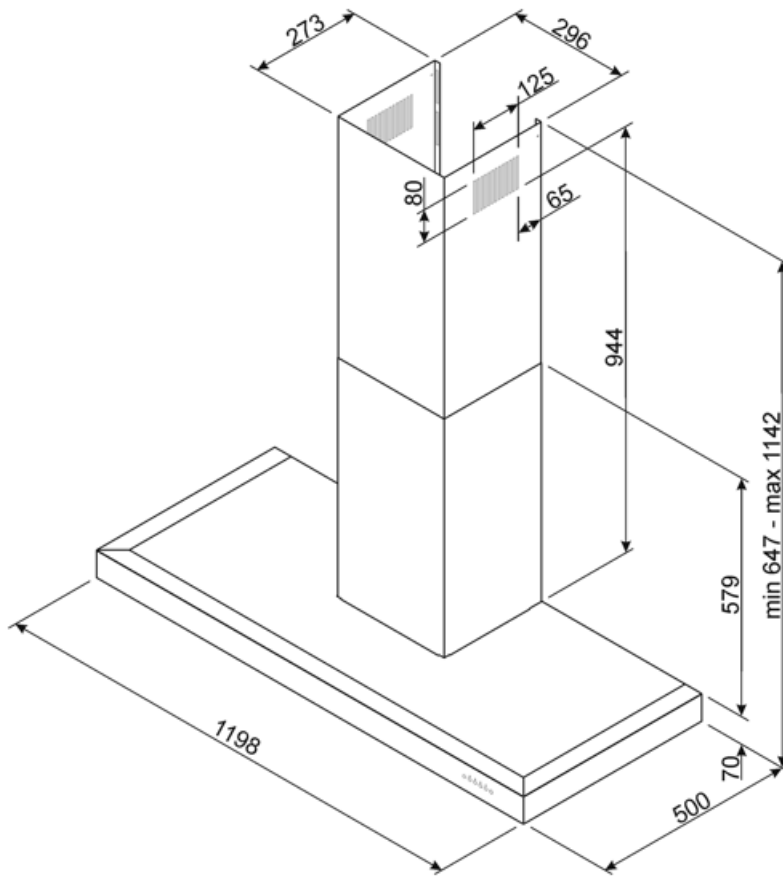

Motoreffekt 275 W

Antall filtre 4

	Uttrekkingshastighet (IEC 61591) [m³/h]	Støynivå (IEC 60704-2-13) [dBA]
Hastighet 1	295	51
Hastighet 2	395	58
Hastighet 3	513	64
Intensiv hastighet	702	72

Kapasitets-/energietikett

Årlig Effektivt Forbruk (AEChood)	62 kWh/a	Airbourne akustisk A-veid lydeffektnivå Emission på minimum hastighet (SPEmin)	51 dBA
Energi effektivitets klasse (EEC)	B	Airbourne akustisk A-veid lydeffektnivå Emission på minimum hastighet (SPEmax)	64 dBA
Flytende Dynamisk Effektivitet (FDE)	27.9	Airbourne akustisk A-veid lydeffektnivå Emission på økende hastighet (SPEboost)	72 dBA
Flytende Dynamisk Effektivitet (FDEC)	B	Strømforbruk - hvilemodus (Ps)	0.49 W
Belysning Effektivitet (LE)	84.1 lux/W	Tidsøkning faktor (F)	1.00
Belysning Effektivitet klasse (LEC)	A	Målt lufttrykk på beste effektssgrad (QBEP)	373 m³/h
Fett filtreringsutbytte (GFE)	78.7 %	Målt lufttrykk på beste effektssgrad (QBEP)	430 Pa
Fettfiltrering effektivitetsklasse (GFE)	C	Målt strøm på beste virkningsgrad	160 W
Luftflyt ved mininum fart (Qmin)	295 m³/h	Normal styrke på lyssystem (WI)	4 W
Luftmengde ved maksimal hastighet (Qmax)	513 m³/h	Gjennomsnittlig belysning av lyset på kokeflaten (emiddle)	370 lux
Luftmengde ved økt hastighet (Qboost)	702 m³/h	Lydstyrke nivå på høyeste styrke (Lwa)	64 dBA

Elektrisk tilkobling

Elektrisk tilkoblingseffekt 280 W

Spenning 220-240 V

Frekvens 50-60 Hz

Lengde på ledning 1000 mm

Tilvalg

Kullfilter
Fjernkontroll

FLT4
No

Pipe ekspansjon
Luftutløp

No
No