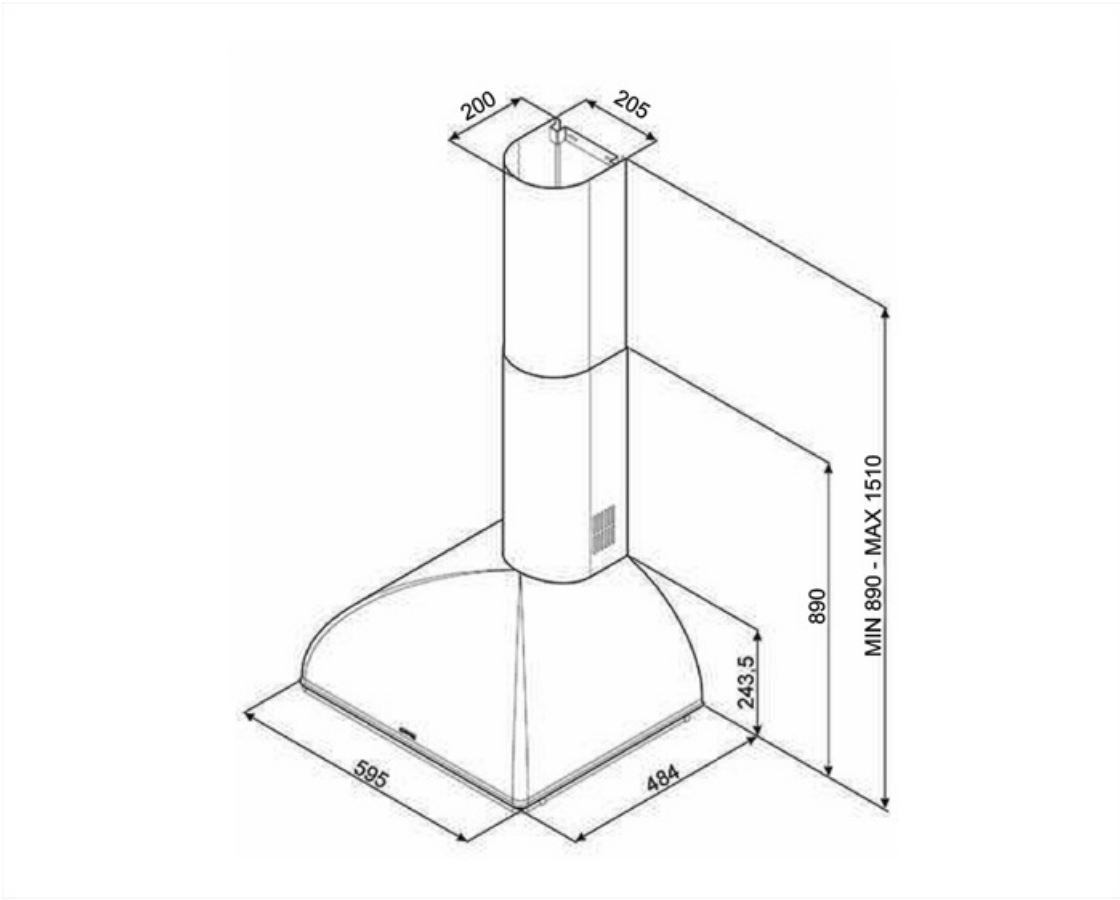

Hastighet 2	439	57
Hastighet 3	522	62
Intensiv hastighet	754	70

Kapasitets-/energetikett

Årlig Effektivt Forbruk (AEChood)	58 kWh/a	Airbourne akustisk A-veid lydeffektnivå Emission på minimum hastighet (SPEmin)	49 dBA
Energi effektivitets klasse (EEC)	A	Airbourne akustisk A-veid lydeffektnivå Emission på minimum hastighet (SPEmax)	62 dBA
Flytende Dynamisk Effektivitet (FDE)	29.9	Airbourne akustisk A-veid lydeffektnivå Emission på økende hastighet (SPEboost)	70 dBA
Flytende Dynamisk Effektivitet (FDEC)	A	Tidsøkning faktor (F)	0.9
Belysning Effektivitet (LE)	134.5 lux/W	Energi effektivitetsindeks for stekeovn 1	52.3
Belysning Effektivitet klasse (LEC)	A	Målt lufttrykk på beste effektssgrad (QBEP)	418 m³/h
Fett filtreringsutbytte (GFE)	70.8 %	Målt lufttrykk på beste effektssgrad (QBEP)	443 Pa
Fettfiltrering effektivitetsklasse (GFE)	D	Målt strøm på beste virkningsgrad	172 W
Luftflyt ved mininum fart (Qmin)	311 m³/h	Normal styrke på lyssystem (WI)	2 W
Luftmengde ved maksimal hastighet (Qmax)	522 m³/h	Gjennomsnittlig belysning av lyset på kokeflaten (emiddle)	296 lux
Luftmengde ved økt hastighet (Qboost)	754 m³/h	Lydstyrke nivå på høyeste styrke (Lwa)	62 dBA

Elektrisk tilkobling

Elektrisk tilkoblingseffekt	277 W	Frekvens	50-60 Hz
Spenning	220-240 V	Lengde på ledning	1000 mm

Også tilgjengelig

Andre tilgjengelige farger	Creme, Kobber	Andre tilgjengelige fargekoder	KS59POE-KS59PE-KS59RAE-KS59AE