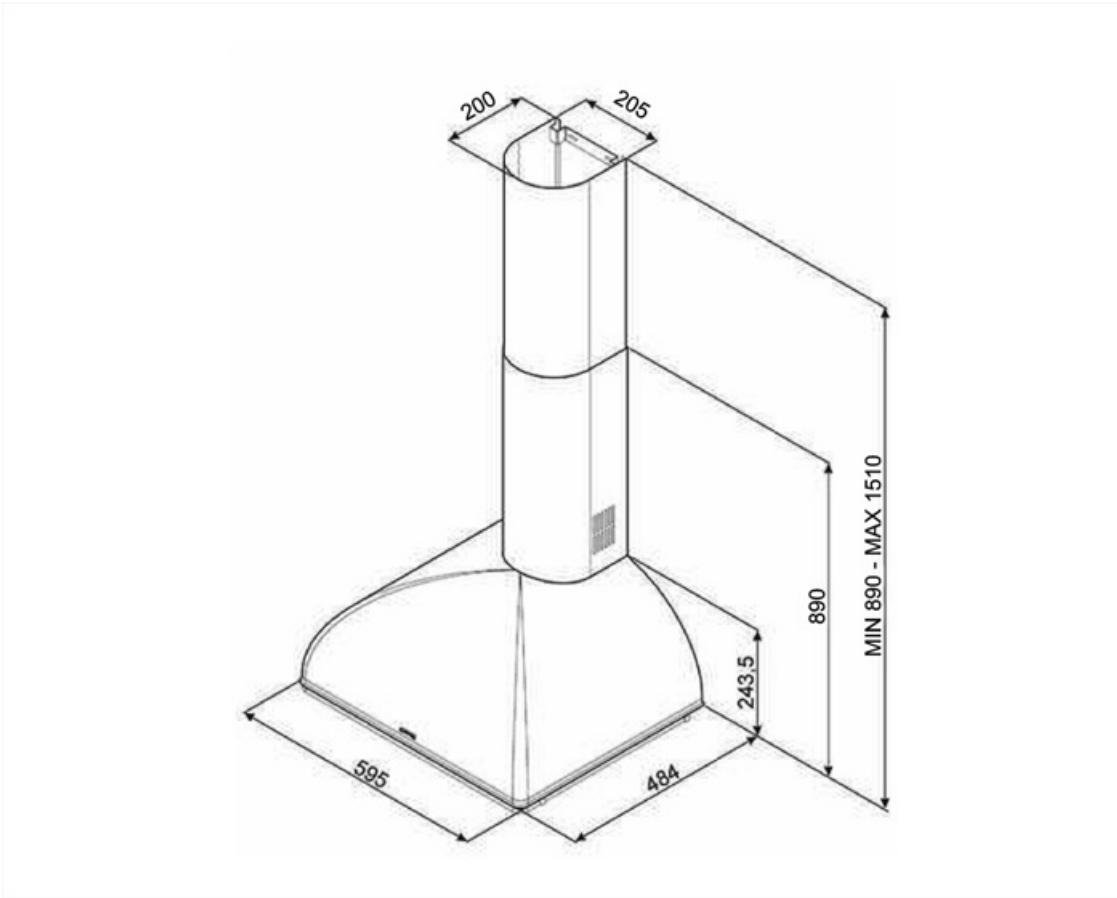

Elektrisk anslutning

Anslutningseffekt	277 W	Frekvens	50-60 Hz
Spänning	220-240 V	Sladdens längd	1000 mm

Även tillgängligt

Andra tillgängliga färger	Creme, Koppar	Andra tillgängliga färgkoder	KS59POE-KS59PE-KS59RAE-KS59AE
---------------------------	---------------	------------------------------	-------------------------------