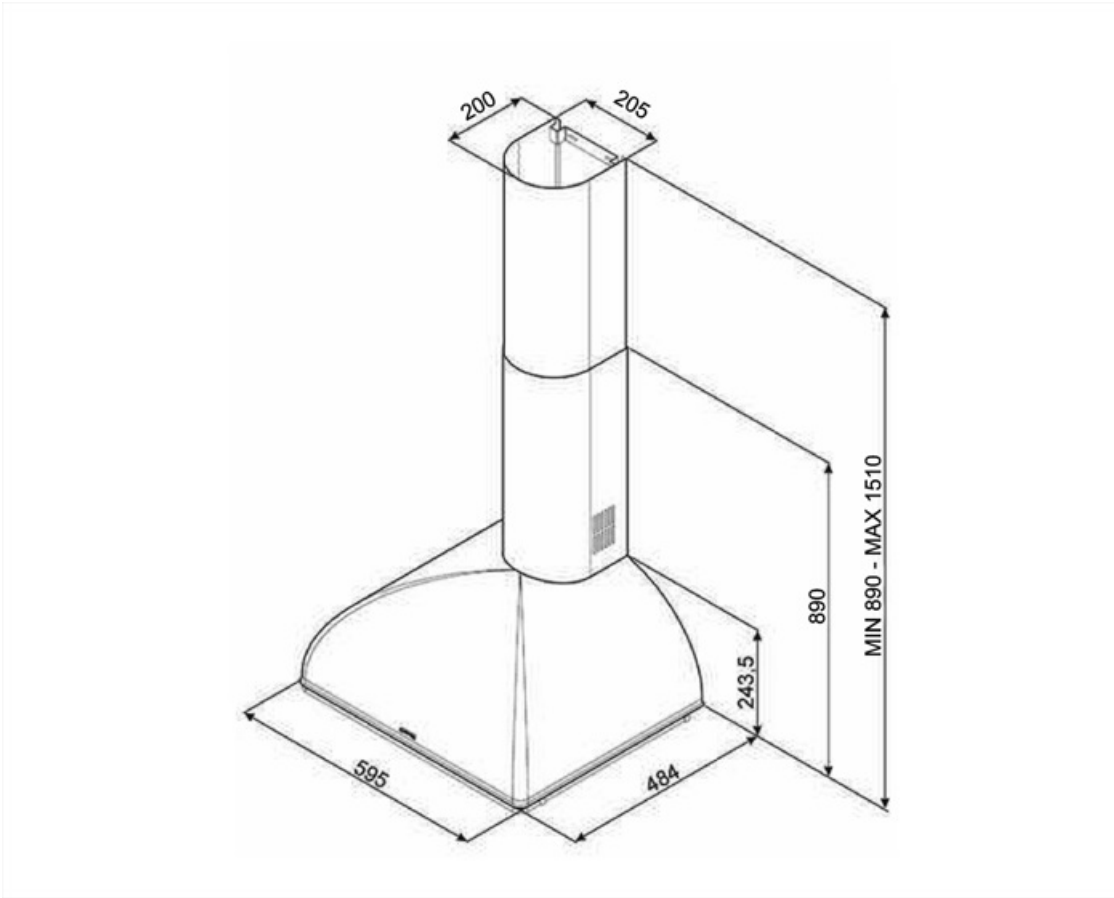

Hastighet 2	439	57
Hastighet 3	522	62
Intensiv hastighet	754	70

Kapasitets-/energetikett

Årlig Effektivt Forbruk (AEChood)	58 kWh/a	Airbourne akustisk A-veid lydeffektnivå Emission på minimum hastighet (SPEmin)	49 dBA
Energi effektivitets klasse (EEC)	A	Airbourne akustisk A-veid lydeffektnivå Emission på minimum hastighet (SPEmax)	63 dBA
Flytende Dynamisk Effektivitet (FDE)	29,9	Airbourne akustisk A-veid lydeffektnivå Emission på økende hastighet (SPEboost)	70 dBA
Flytende Dynamisk Effektivitet (FDEC)	A	Tidsøkning faktor (F)	0,9
Belysning Effektivitet (LE)	118,2 lux/W	Energi effektivitetsindeks for stekeovn 1	52,3
Belysning Effektivitet klasse (LEC)	A	Målt lufttrykk på beste effektssgrad (QBEP)	418 m³/h
Fett filtreringsutbytte (GFE)	70,8 %	Målt lufttrykk på beste effektssgrad (QBEP)	443 Pa
Fettfiltrering effektivitetsklasse (GFE)	D	Målt strøm på beste virkningsgrad	172 W
Luftflyt ved mininum fart (Qmin)	311 m³/h	Normal styrke på lyssystem (WI)	2 W
Luftmengde ved maksimal hastighet (Qmax)	522 m³/h	Gjennomsnittlig belysning av lyset på kokeflaten (emiddle)	260 lux
Luftmengde ved økt hastighet (Qboost)	754 m³/h	Lydstyrke nivå på høyeste styrke (Lwa)	63 dBA

Elektrisk tilkobling

Elektrisk tilkoblingseffekt	277 W	Lengde på ledning	1000 mm
Spenning	220-240 V	Støpseltype	Nei
Frekvens	50-60 Hz		

Også tilgjengelig

Andre tilgjengelige farger	Antrasitt	Andre tilgjengelige fargekoder	KS59AOE2