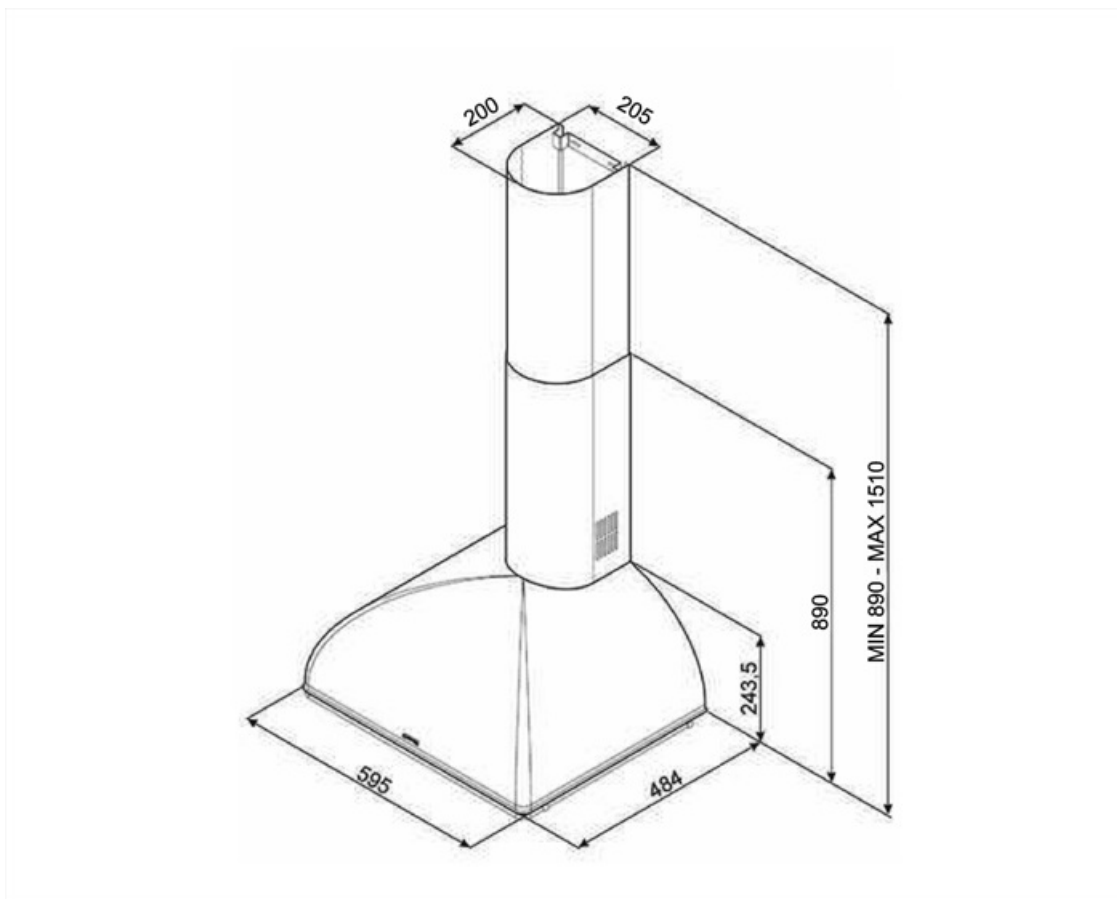

Elektrisk tilkobling

Elektrisk tilkoblingseffekt	277 W	Frekvens	50-60 Hz
Spenning	220-240 V	Lengde på ledning	1000 mm

Også tilgjengelig

Andre tilgjengelige farger	Antrasitt	Andre tilgjengelige fargekoder	KS59AOE2
----------------------------	-----------	--------------------------------	----------