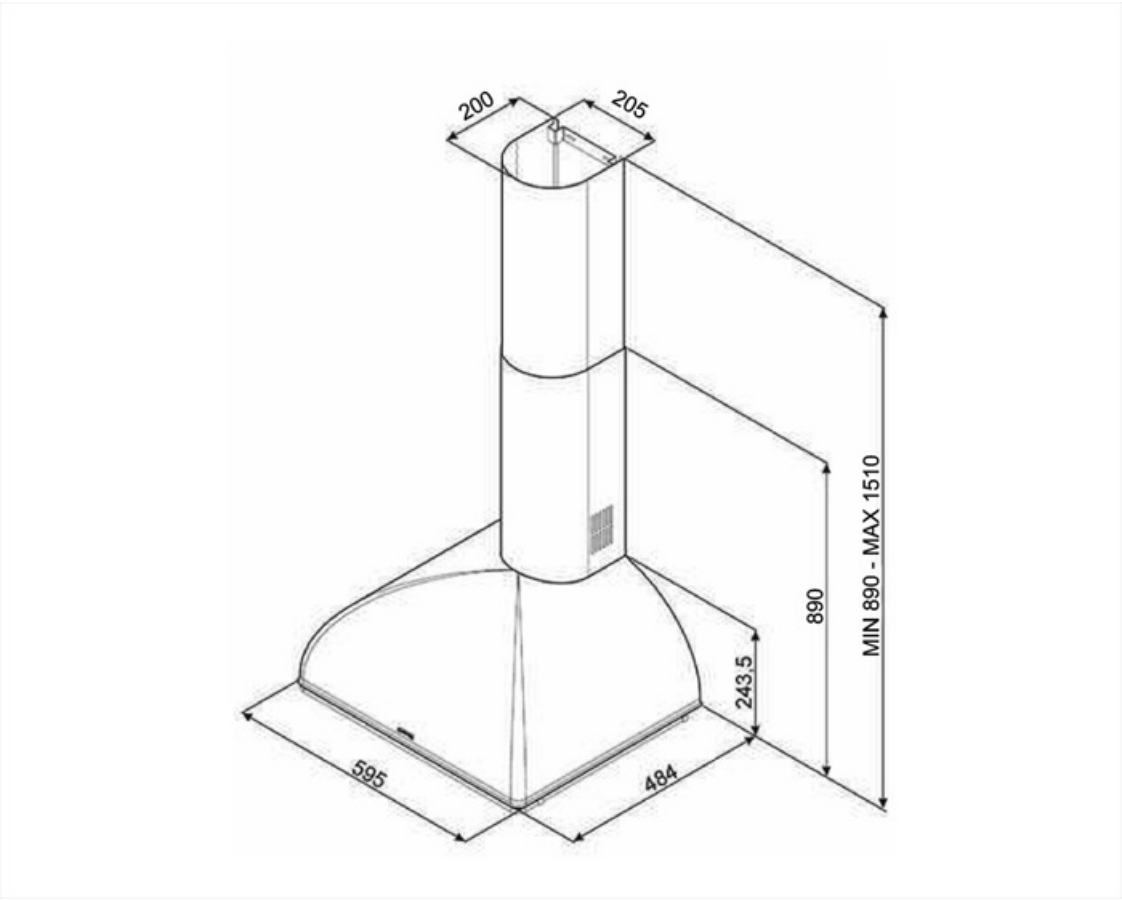

Elektrisk anslutning

Anslutningseffekt	277 W	Sladdens längd	1000 mm
Spänning	220-240 V	Typ av kontakt	Nej
Frekvens	50-60 Hz		

Även tillgängligt

Andra tillgängliga färger	Antracit	Andra tillgängliga färgkoder	KS59AOE2
---------------------------	----------	------------------------------	----------