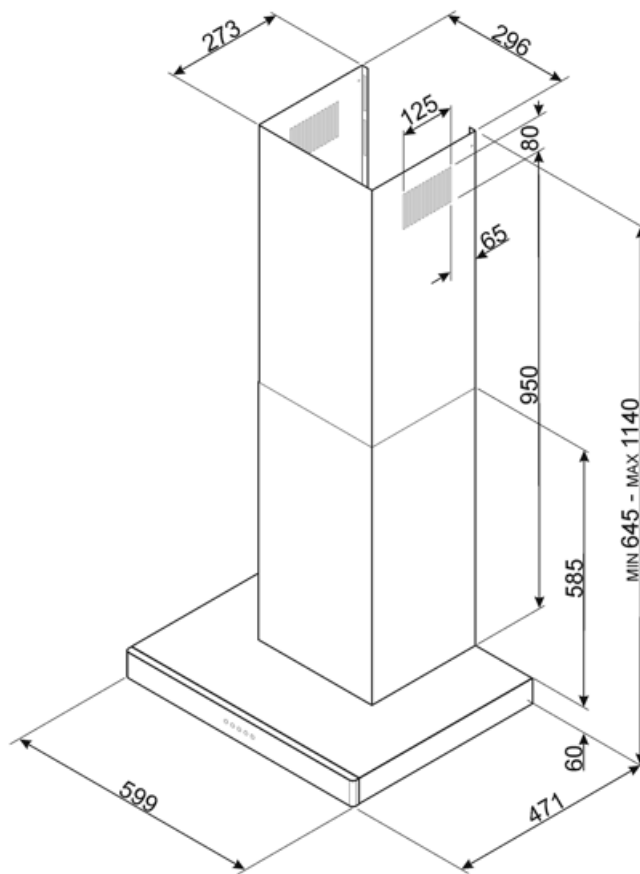

שלט רחוק

No

פתח אוורור

No