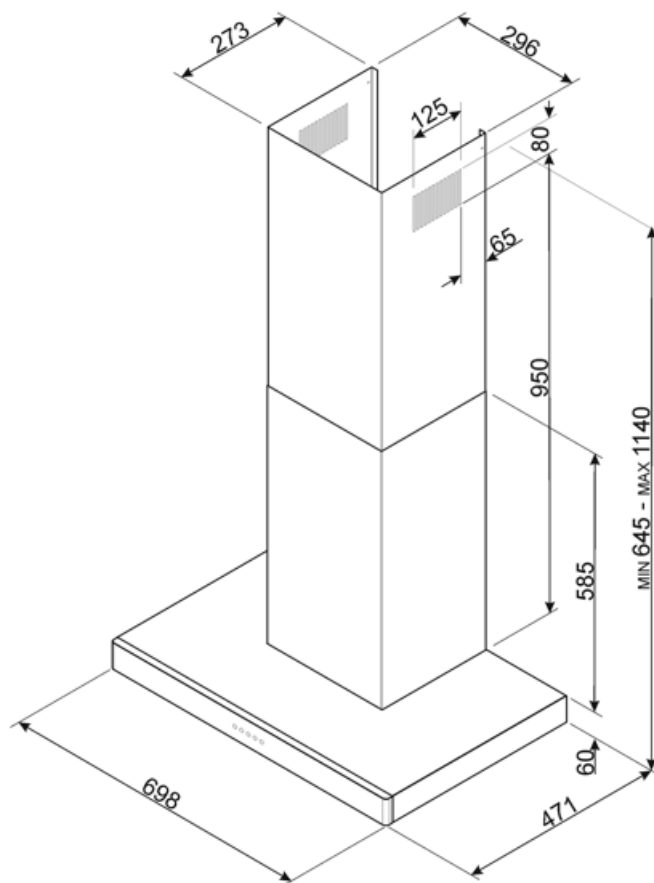

שלט רחוק

No

פתח אזור

No