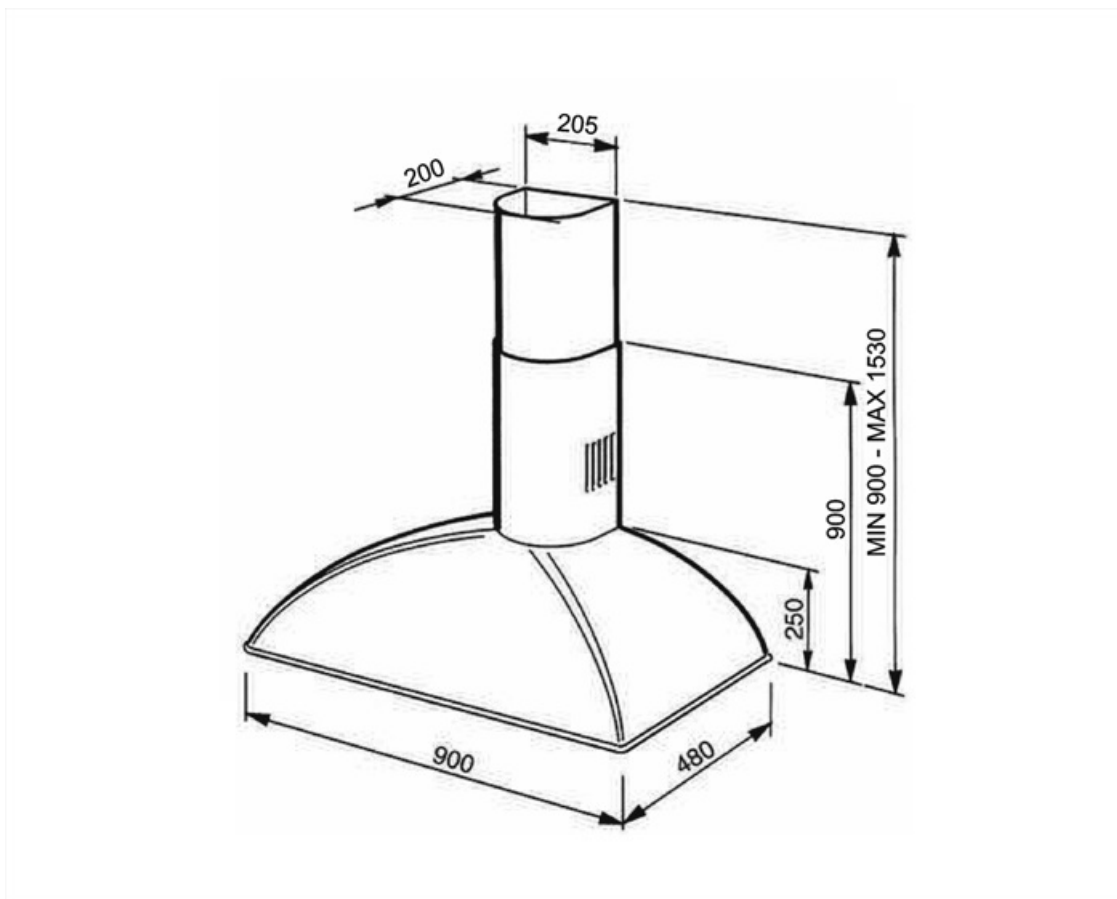

KS89AOE

Produktgruppe	Kjøkkenvifte
Hettetype	Veggmonterte kjøkkenvifte
Design	Skorsten
Uttrekking	Utdrivning
Materiale	Lakkert materiale
Type stål	Børstet
EAN-kode	8017709211868
Hette bredde	90 cm

Estetisk linje

			
Antall lamper	2	Antall filtre	3
Type lampe	LED	Fettfiltre	Rustfritt stål
Lyseffekt	1 W	Luftutløp	150 mm
Temperaturskala	3000 °K	Minste avstand fra gasskomfyr	750 mm
lampefarge		Minste avstand fra elektriskkomfyr	650 mm
Maksimal kapasitet i fri modus	820 m ³ /h	Tilbakeslagsventil	Ja
Motoreffekt	275 W		

Elektrisk tilkobling

Elektrisk tilkoblingseffekt	277 W	Frekvens	50-60 Hz
Spenning	220-240 V	Lengde på ledning	1000 mm

Også tilgjengelig

Andre tilgjengelige farger	Creme, Støpejern, Kobber	Andre tilgjengelige fargekoder	KS89POE-KS89PE-KS89DE-KS89RAE-KS89AE
----------------------------	--------------------------	--------------------------------	--------------------------------------