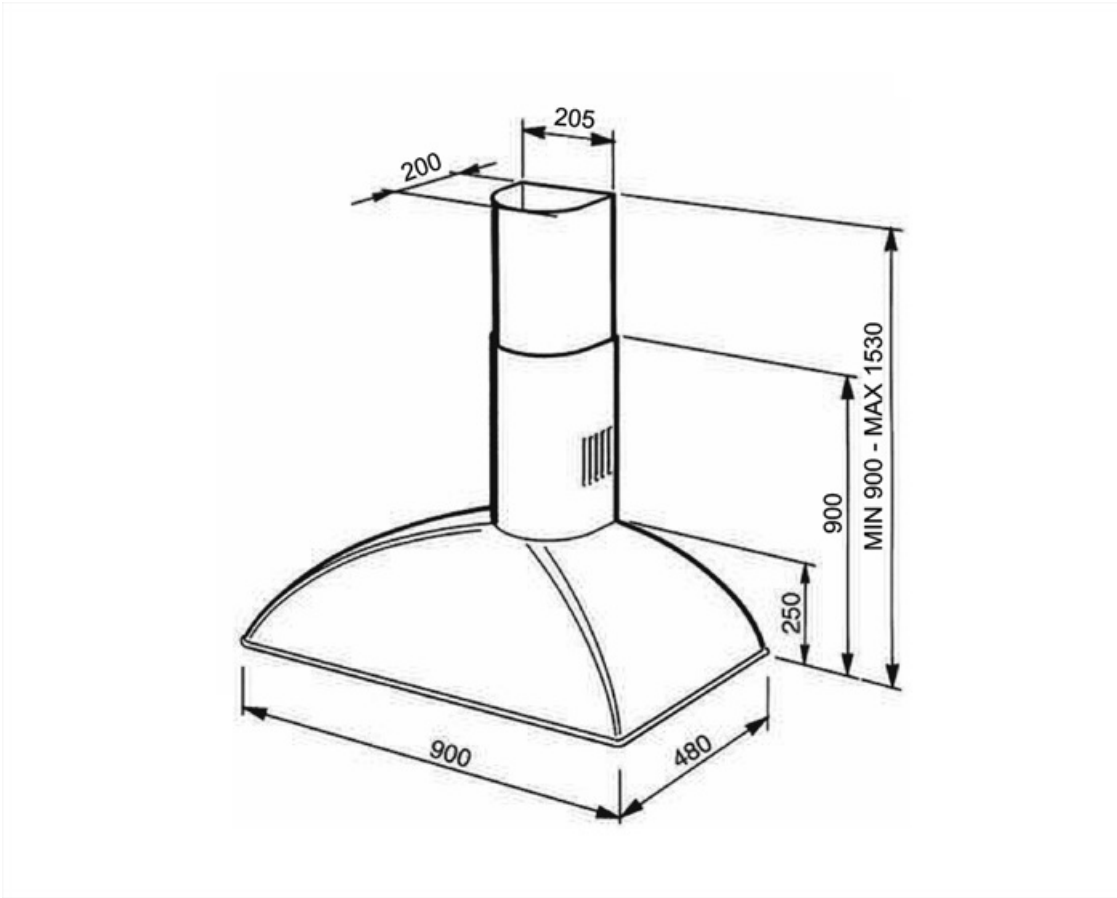

KS89AOE

Produktgruppe	Kjøkkenvifte
Hettetype	Veggmonterte kjøkkenvifte
Design	Skorsten
Uttrekking	Utdrivning
Materiale	Lakkert materiale
Type stål	Børstet
EAN-kode	8017709211868
Hette bredde	90 cm
Estetikk	Colonial
Farge	Antrasitt
Komponent behandling	Antikk messing
Logo	Anvendt

Elektrisk tilkobling

Elektrisk tilkoblingseffekt	277 W	Lengde på ledning	1000 mm
Spenning	220-240 V	Støpseltype	Nei
Frekvens	50-60 Hz		

Også tilgjengelig

Andre tilgjengelige farger	Creme, Støpejern, Kobber	Andre tilgjengelige fargekoder	KS89POE-KS89PE-KS89DE-KS89RAE-KS89AE
----------------------------	--------------------------	--------------------------------	--------------------------------------