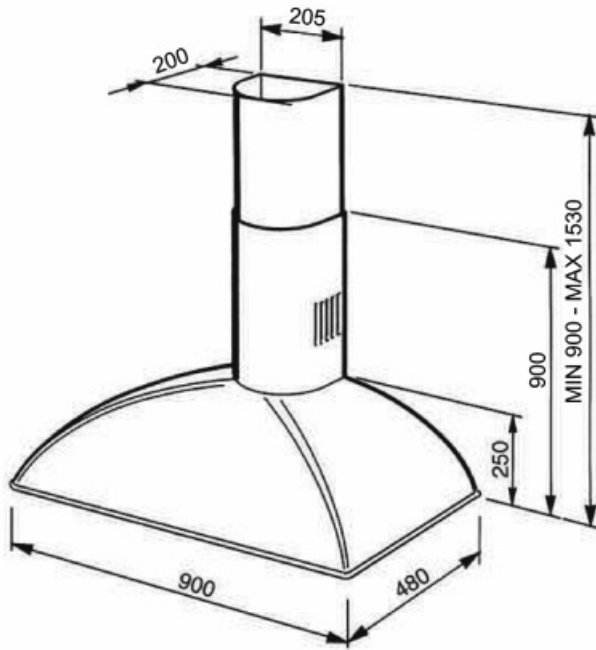

Uttrekkingshastighet (IEC 61591) [m³/h]	Støynivå (IEC 60704-2-13) [dB(A)]
Hastighet 1	331	52
Hastighet 2	439	57
Hastighet 3	547	63
Intensiv hastighet	788	71

Kapasitets-/energetikett

Årlig Effektivt Forbruk (AEChood)	55 kWh/a	Airbourne akustisk A-veid lydeffektnivå Emission på minimum hastighet (SPEmin)	52 dB(A)
Energi effektivitets klasse (EEC)	A	Airbourne akustisk A-veid lydeffektnivå Emission på minimum hastighet (SPEmax)	63 dB(A)
Flytende Dynamisk Effektivitet (FDE)	31	Airbourne akustisk A-veid lydeffektnivå Emission på økende hastighet (SPEboost)	71 dB(A)
Flytende Dynamisk Effektivitet (FDEC)	A	Tidsøkning faktor (F)	0,9
Belysning Effektivitet (LE)	90,9 lux/W	Energi effektivitetsindeks for stekeovn 1	51,9
Belysning Effektivitet klasse (LEC)	A	Målt lufttrykk på beste effektssgrad (QBEP)	406 m³/h
Fett filtreringsutbytte (GFE)	80,1 %	Målt lufttrykk på beste effektssgrad (QBEP)	449 Pa
Fettfiltrering effektivitetsklasse (GFE)	C	Målt strøm på beste virkningsgrad	164 W
Luftflyt ved mininum fart (Qmin)	331 m³/h	Normal styrke på lyssystem (WI)	2 W
Luftmengde ved maksimal hastighet (Qmax)	547 m³/h	Gjennomsnittlig belysning av lyset på kokeflaten (emiddle)	200 lux
Luftmengde ved økt hastighet (Qboost)	788 m³/h	Lydstyrke nivå på høyeste styrke (Lwa)	63 dB(A)

Elektrisk tilkobling

Elektrisk tilkoblingseffekt	277 W	Frekvens	50-60 Hz
Spenning	220-240 V	Lengde på ledning	1000 mm

Også tilgjengelig

Andre tilgjengelige
farger

Antrasitt, Støpejern, Kobber

Andre tilgjengelige
fargekoder

KS89PE-KS89DE-
KS89RAE-KS89AE-
KSE89AOE