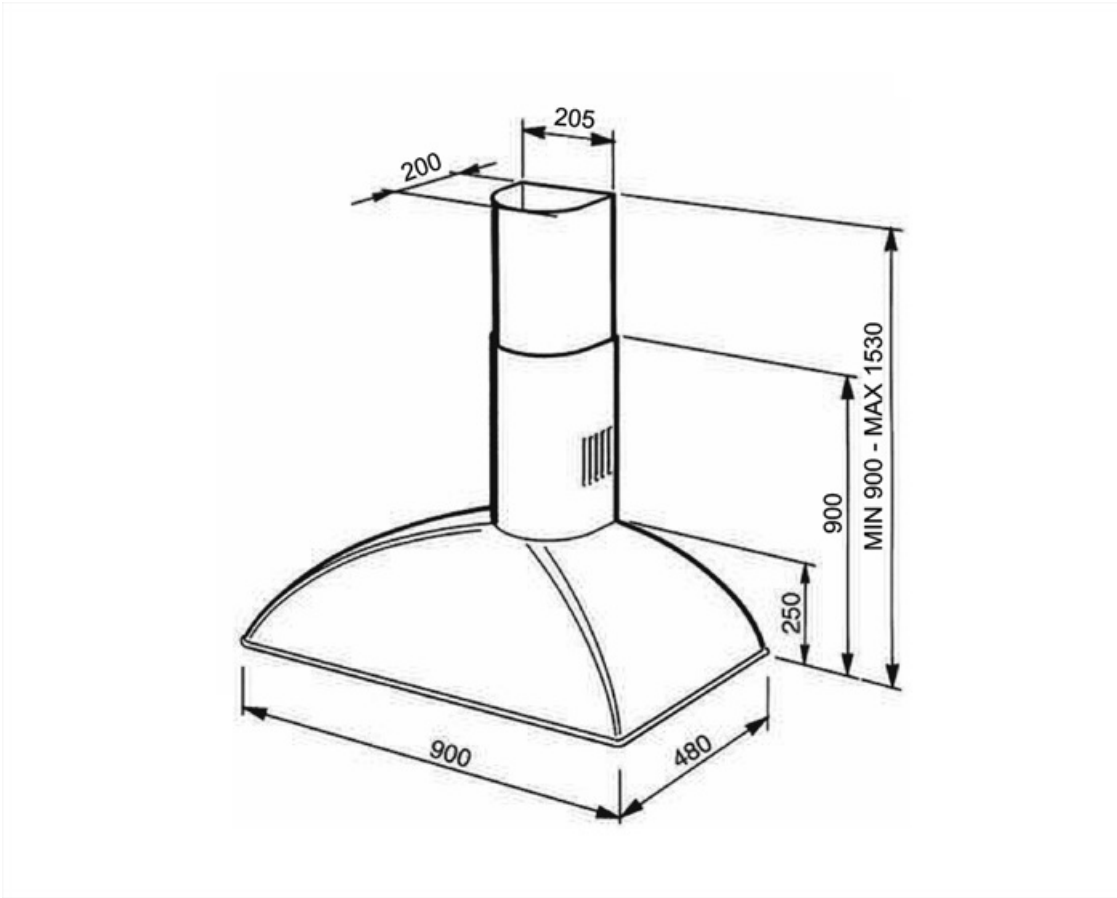

KS89POE

Produktgruppe	Kjøkkenvifte
Hettetype	Veggmonterte kjøkkenvifte
Design	Skorsten
Uttrekking	Utdrivning
Materiale	Lakkert materiale
Type stål	Børstet
EAN-kode	8017709211882
Hette bredde	90 cm
Estetikk	Colonial
Farge	Creme
Komponent behandling	Antikk messing
Logo	Anvendt

Elektrisk tilkobling

Elektrisk tilkoblingseffekt	277 W	Lengde på ledning	1000 mm
Spenning	220-240 V	Støpseltype	Nei
Frekvens	50-60 Hz		

Også tilgjengelig

Andre tilgjengelige farger	Antrasitt, Støpejern, Kobber	Andre tilgjengelige fargekoder	KS89PE-KS89DE-KS89RAE-KS89AE-KSE89AOE
----------------------------	------------------------------	--------------------------------	---------------------------------------