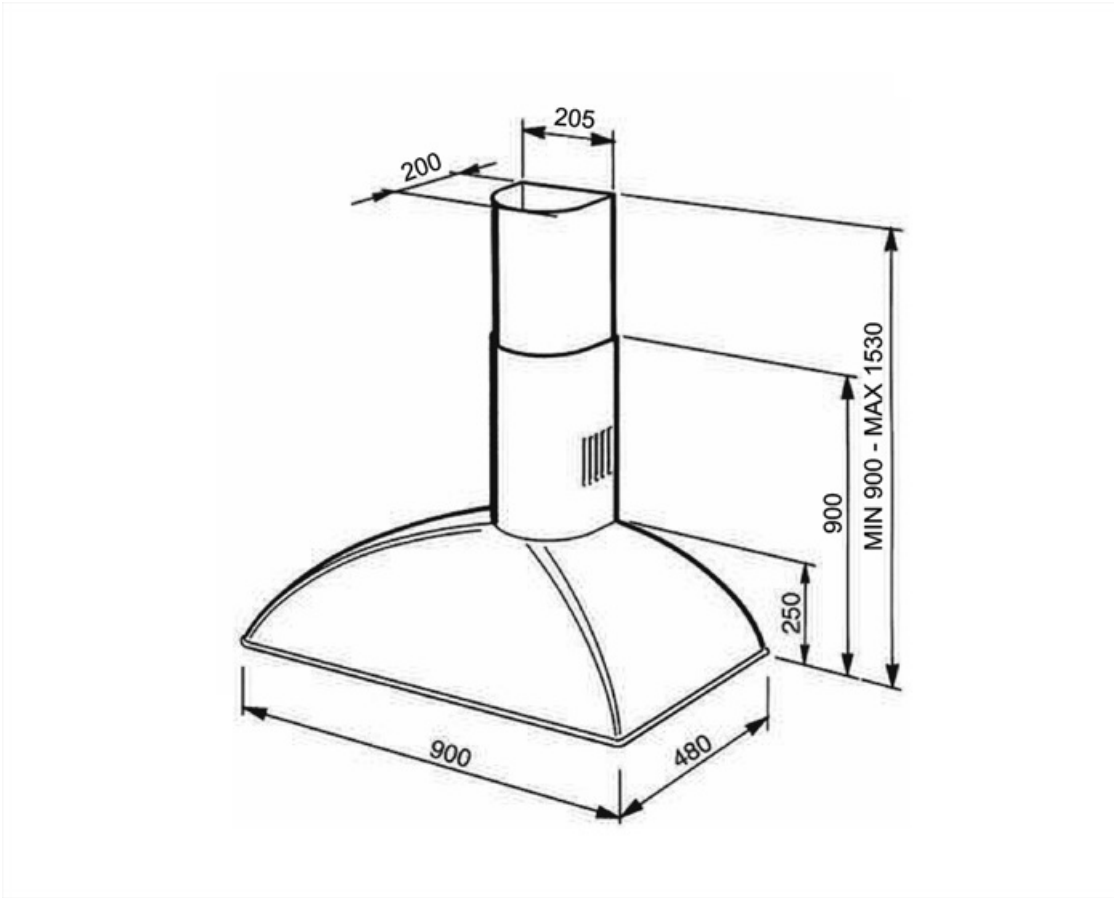

KS89POE

Produktgruppe	Kjøkkenvifte
Hettetype	Veggmonterte kjøkkenvifte
Design	Skorsten
Uttrekking	Utdrivning
Materiale	Lakkert materiale
Type stål	Børstet
EAN-kode	8017709211882
Hette bredde	90 cm
Estetikk	Colonial
Farge	Creme
Komponent behandling	Antikk messing
Logo	Anvendt

Elektrisk tilkobling

Elektrisk tilkoblingseffekt	277 W	Lengde på ledning	1000 mm
Spenning	220-240 V	Støpseltype	Nei
Frekvens	50-60 Hz		

Også tilgjengelig

Andre tilgjengelige farger	Antrasitt, Støpejern, Kobber	Andre tilgjengelige fargekoder	KS89PE-KS89DE-KS89RAE-KS89AE-KSE89AOE
----------------------------	------------------------------	--------------------------------	---------------------------------------