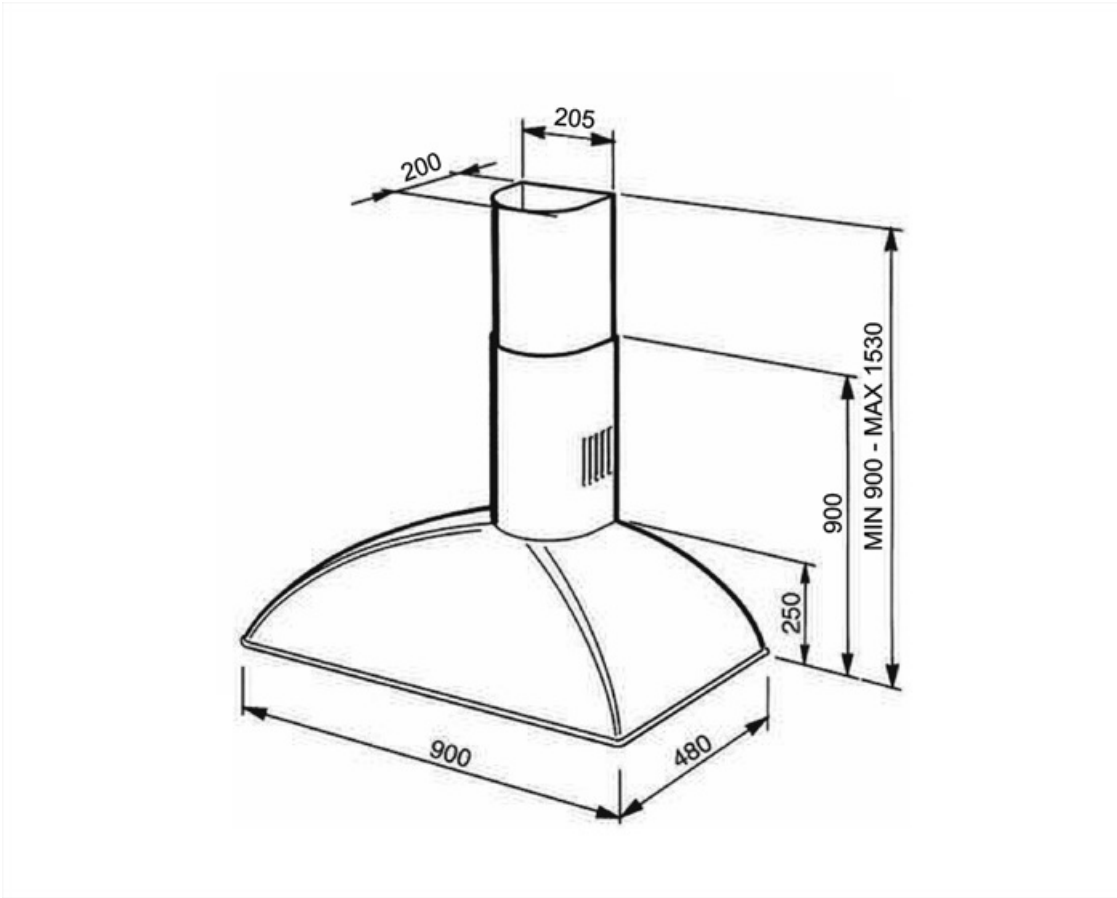

Kommandon

Kontroller	Vred	Vred	Colonial
Antal vred	2	Färg på kontroller	Mässing

Program / funktioner

Antal hastigheter	3
Intensiv hastighet	

Teknisk specifikation

			
Antal ljuskällor	2	Antal filter	3
Typ av lampa	LED	Fettfilter	Rostfritt stål
Effekt lampa	1 W	Luftutlopp	150 mm
Ljusets färgtemperatur, skala (K)	3000 K	Minsta avstånd till gashäll	750 mm
Maximal kapacitet i fritt läge (P0)	820 m ³ /h	Minsta avstånd till elektrisk häll	650 mm
Motoreffekt	275 W	Backventil	Ja

Elektrisk anslutning

Anslutningseffekt	277 W	Sladdens längd	1000 mm
Spänning	220-240 V	Typ av kontakt	Nej
Frekvens	50-60 Hz		

Även tillgängligt

Andra tillgängliga färger	Antracit, Gjutjärn, Koppar	Andra tillgängliga färgkoder	KS89PE-KS89DE-KS89RAE-KS89AE-KSE89AOE
---------------------------	----------------------------	------------------------------	---------------------------------------