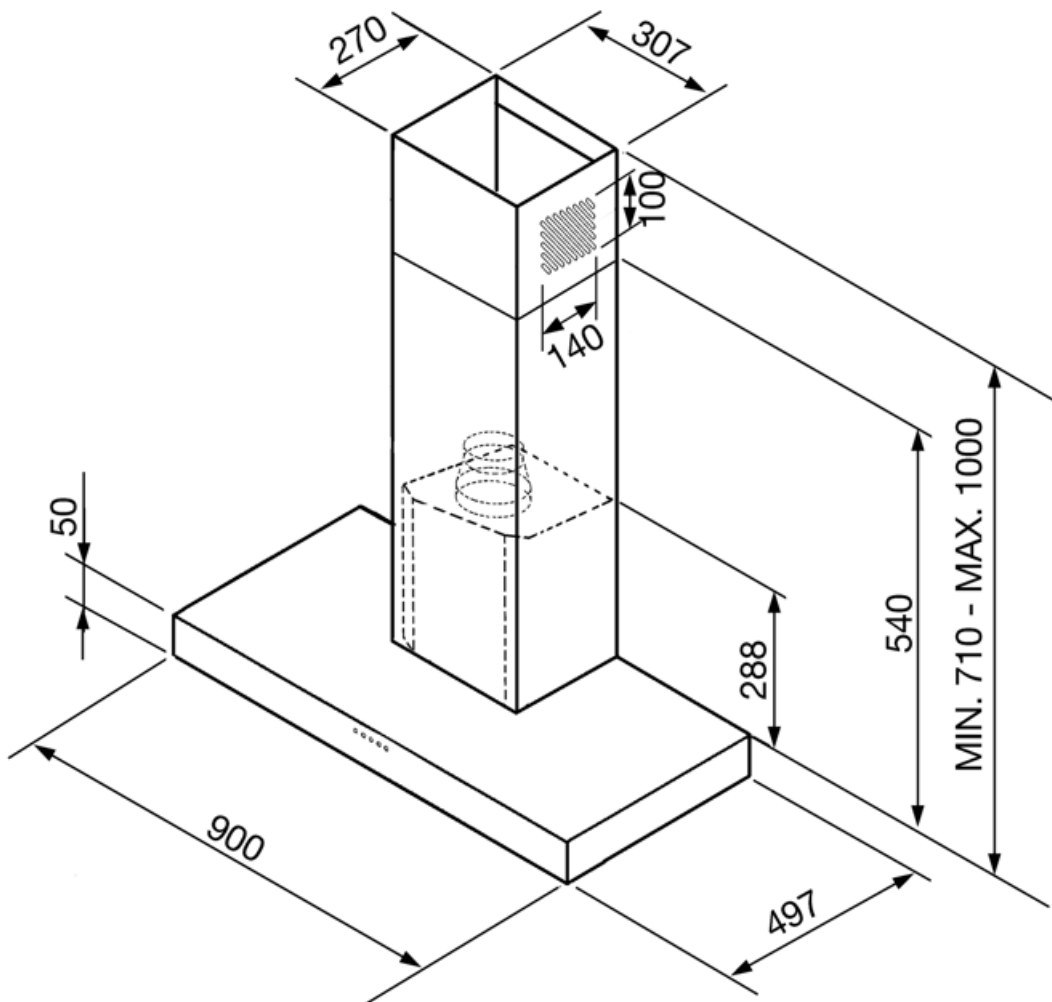

KS905BXE2

משפחת מוצרים	קולט אדים
סוג	קולט אדים דקורטיבי לקיר
עיצוב	T שטוח
הוצאה	הוצאה
בקרה אלקטרונית	כן
חומר	נירוסטה
סוג פלדה	מוברש
קוד EAN	8017709254438
רוחב קולט האדים	90 cm
סדרה עיצובית	Linea
צבע	נירוסטה
גימור	סאטין
סוג זכוכית	לבן
Logo	Embossed

אפשרויות הגדרת זמן

מאפיינים טכניים

מס' נורות	2
סוג נורה	LED
הספק נורה	1 W
מצב עמעם	כן
סקלאת טמפרטורה של צבע תאורה (K)	3000 K
קיבולת מרבית של יציאה חופשית	820 m ³ /h
הספק מנוע	275 W

מס' מסננים	3
מסננים נגד שומן	אלומיניום
פתח אורור	150 mm
מרחק מינימלי מכיריים גז	650 mm
מרחק מינימלי מכיריים חשמליות	650 mm
ססתום אל-חזור	כן

חיבור חשמלי

דירוג חיבור חשמלי מתח	278 W	אורך כבל חשמל תקע	1000 mm
תדר (Hz)	220-240 V		לא
	50-60 Hz		

זמין גם

Alternative colours
available

Black, Silver Glass

Available colours

KSE905NXE2 -
KSE905SXE2

Compatible Accessories