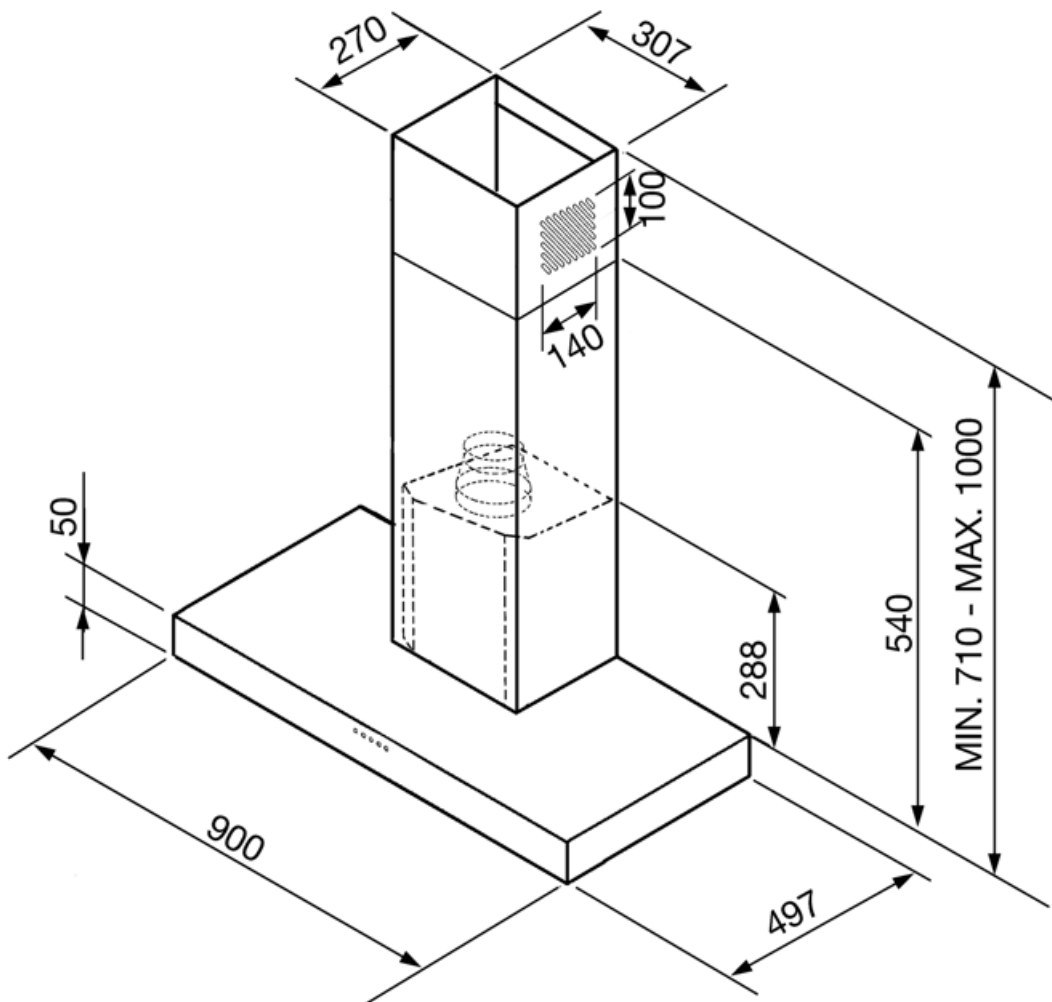

קצב הוצאה IEC 61591 [m³/h]	רמת רעש IEC 60704-2-13 [dBA]
קולטי אדים	320	50
קולטי אדים	401	61
קולטי אדים	564	65
Gruppo specifico per famiglia cappe.	767	73

תווית חשמל / ביצועים

צריכת יעילות שנתית (AEChood)	57 kWh/a	פליטת עוצמת צליל אקוסטית באוויר A בשקלול במהירות מינימלית (SPEmin)	50 dBA
דרגת יעילות אנרגטית	A	פליטת עוצמת צליל אקוסטית באוויר A בשקלול במהירות מרבית (SPEmax)	65 dBA
יעילות דינמית נוזלית (FDE)	29,8	פליטת עוצמת צליל אקוסטית באוויר A בשקלול במהירות מואצת (SPEboost)	73 dBA
קטגוריית יעילות דינמית נוזלית (FDEC)	A	מקדם הארכת זמן (F)	0,9
יעילות תאורה (LE)	83,2 lux/W	אינדקס יעילות אנרגטית	52,2
קטגוריית יעילות תאורה (LEC)	A	קצב זרימת אוויר נמדד בנקודת היעילות הטובה ביותר (Qbep)	402 m³/h
יעילות סינון שומן (GFE)	83,2 %	לחץ אוויר נמדד בנקודת היעילות הטובה ביותר (Pbep)	451 Pa
קטגוריית יעילות סינון שומן (GFEC)	C	מבוא הספק חשמל נמדד בנקודת היעילות הטובה ביותר (Wbep)	169 W
זרימת אוויר במהירות מינימלית (Qmin)	320 m³/h	צריכת חשמל נקובה במערכת התאורה (WL)	2 W
זרימת אוויר במהירות מקסימלית (Qmax)	564 m³/h	הארה ממוצעת של התאורה במשטח הבישול (Emiddle)	183 lux
זרימת אוויר במהירות מואצת (Qboost)	767 m³/h	רמת עוצמת צליל בהגדרה הגבוהה ביותר (Lwa)	65 dBA

חיבור חשמלי

דירוג חיבור חשמלי מתח	278 W	אורך כבל חשמל תקע	1000 mm
תדר (Hz)	220-240 V		לא
	50-60 Hz		

זמין גם

Alternative colours
available

Black, Silver Glass

Available colours

KSE905NXE2 -
KSE905SXE2