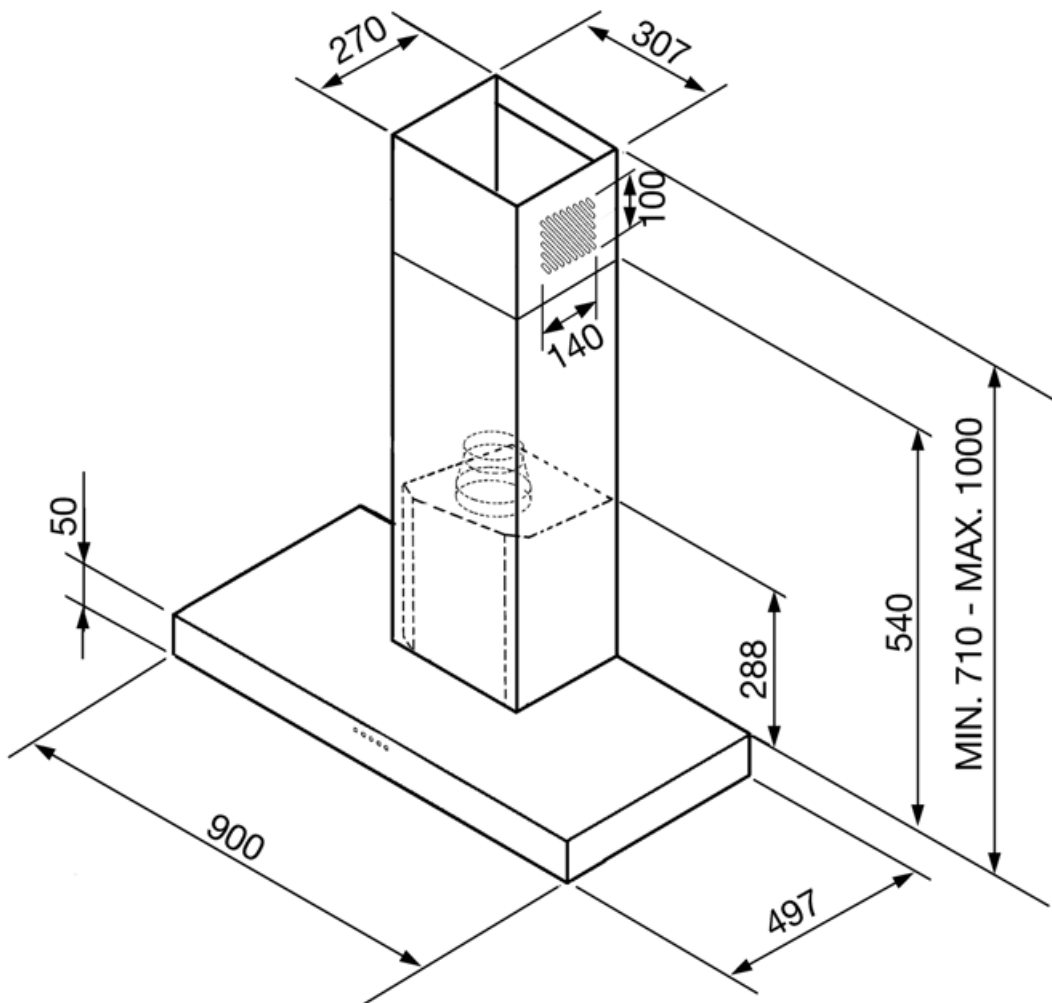

KS905BXE2

משפחת מוצרים	קולט אדים
סוג	קולט אדים דקורטיבי לקיר
עיצוב	T שטוח
הוצאה	הוצאה
בקרה אלקטרונית	כן
חומר	נירוסטה
סוג פלדה	מוברש
קוד EAN	8017709254438
רוחב קולט האדים	90 cm
סדרה עיצובית	Linea
צבע	נירוסטה
גימור	סאטין
סוג זכוכית	לבן
Logo	Embossed

אפשרויות הגדרת זמן

מאפיינים טכניים

מס' נורות	2
סוג נורה	LED
הספק נורה	1 W
מצב עמעם	כן
סקלאת טמפרטורה של צבע תאורה (K)	3000 K
קיבולת מרבית של יציאה חופשית	820 m ³ /h
הספק מנוע	275 W

מס' מסננים	3
מסננים נגד שומן	אלומיניום
פתח אורזור	150 mm
מרחק מינימלי מכיריים גז	650 mm
מרחק מינימלי מכיריים חשמליות	650 mm
ססתום אל-חוזר	כן

חיבור חשמלי

דירוג חיבור חשמלי מתח	278 W 220-240 V	תדר (Hz) אורך כבל חשמל	50-60 Hz 1000 mm
-----------------------	--------------------	---------------------------	---------------------

זמין גם

Alternative colours available	Black, Silver Glass	Available colours	KSE905NXE2 - KSE905SXE2
-------------------------------	---------------------	-------------------	-------------------------