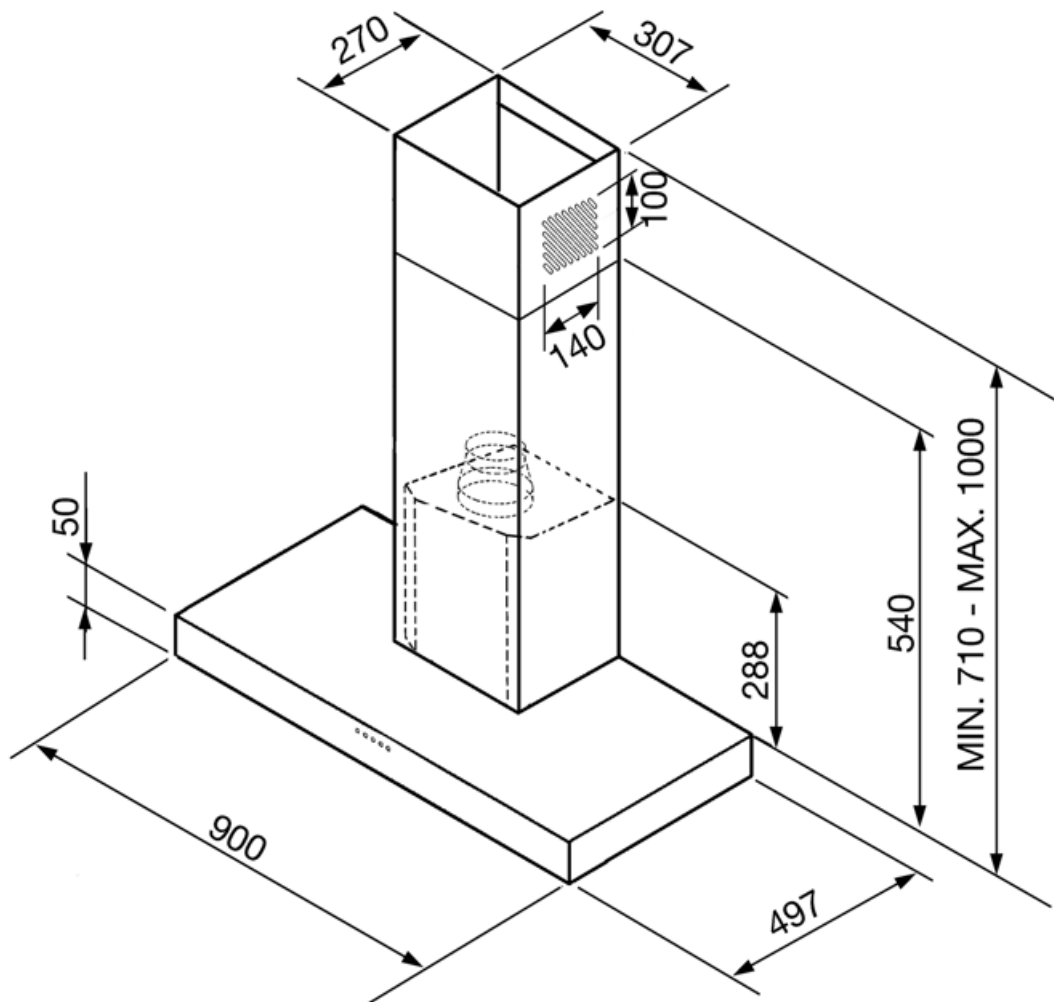

KS905NXE2

משפחת מוצרים	קולט אדים
סוג	קולט אדים דקורטיבי לקיר
עיצוב	T שטוח
הוצאה	הוצאה
בקרה אלקטרונית	כן
חומר	נירוסטה
סוג פלדה	מוברש
קוד EAN	8017709254421
רוחב קולט האדים	90 cm
סדרה עיצובית	Linea
צבע	שחור
גימור	סאטין
סוג זכוכית	שחור
Logo	Embossed

אפשרויות הגדרת זמן

מאפיינים טכניים

מס' נורות	2
סוג נורה	LED
הספק נורה	1 W
מצב עמעם	כן
סקלאת טמפרטורה של צבע תאורה (K)	3000 K
קיבולת מרבית של יציאה חופשית	820 m ³ /h
הספק מנוע	275 W

מס' מסננים	3
מסננים נגד שומן	אלומיניום
פתח אורז	150 mm
מרחק מינימלי מכיריים גז	650 mm
מרחק מינימלי מכיריים חשמליות	650 mm
ססתום אל-חוזר	כן

חיבור חשמלי

דירוג חיבור חשמלי מתח	278 W	אורך כבל חשמל תקע	1000 mm
תדר (Hz)	220-240 V		לא
	50-60 Hz		

זמין גם

Available colours

KS905BXE2 - KS905SXE2

Alternative colours
available

White, Silver Glass

Compatible Accessories