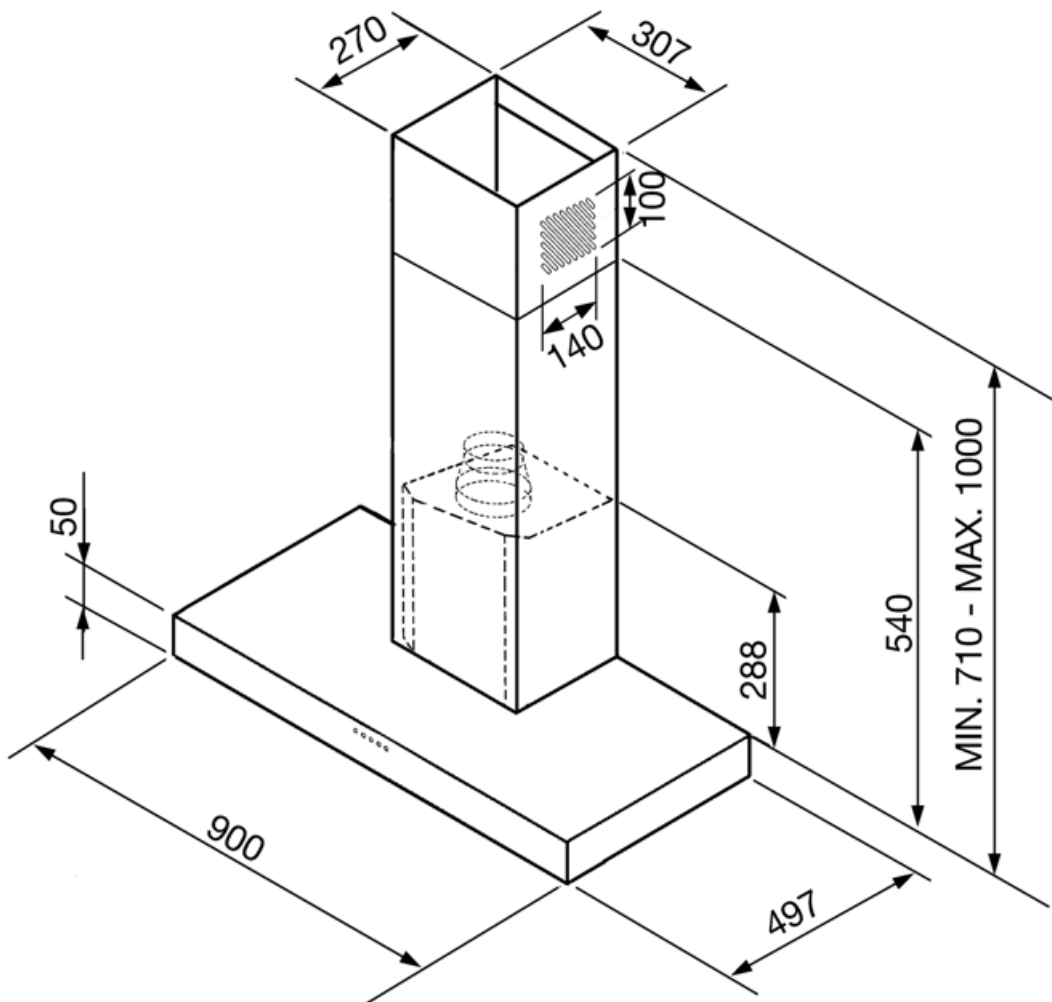

KS905NXE2

משפחת מוצרים	קולט אדים
סוג	קולט אדים דקורטיבי לקיר
עיצוב	T שטוח
הוצאה	הוצאה
בקרה אלקטרונית	כן
חומר	נירוסטה
סוג פלדה	מוברש
קוד EAN	8017709254421
רוחב קולט האדים	90 cm
סדרה עיצובית	Linea
צבע	שחור
גימור	סאטין
סוג זכוכית	שחור
Logo	Embossed

אפשרויות הגדרת זמן

מאפיינים טכניים

מס' נורות	2
סוג נורה	LED
הספק נורה	1 W
מצב עמעם	כן
סקלאת טמפרטורה של צבע תאורה (K)	3000 K
קיבולת מרבית של יציאה חופשית	820 m ³ /h
הספק מנוע	275 W

מס' מסננים	3
מסננים נגד שומן	אלומיניום
פתח אורור	150 mm
מרחק מינימלי מכיריים גז	650 mm
מרחק מינימלי מכיריים חשמליות	650 mm
ססתום אל-חזור	כן

חיבור חשמלי

דירוג חיבור חשמלי מתח	278 W	אורך כבל חשמל תקע	1000 mm
תדר (Hz)	220-240 V		לא
	50-60 Hz		

זמין גם

Available colours

KS905BXE2 - KS905SXE2

Alternative colours
available

White, Silver Glass

Compatible Accessories