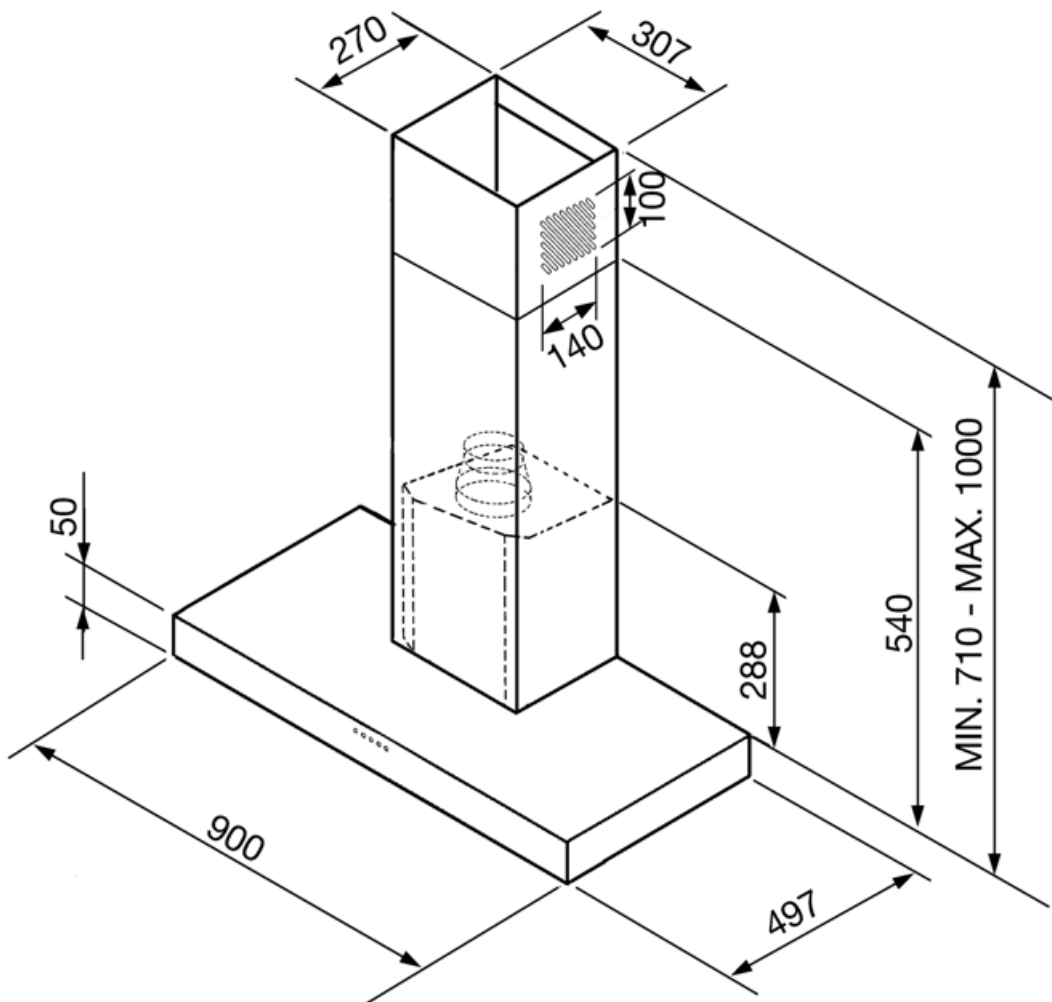

KS905SXE2

משפחת מוצרים	קולט אדים
סוג	קולט אדים דקורטיבי לקיר
עיצוב	T שטוח
הוצאה	הוצאה
בקרה אלקטרונית	כן
חומר	נירוסטה
סוג פלדה	מוברש
קוד EAN	8017709253646
רוחב קולט האדים	90 cm
סדרה עיצובית	Linea
צבע	נירוסטה
גימור	סאטין
סוג זכוכית	זכוכית מחזירת אור
Logo	Embossed

אפשרויות הגדרת זמן

מאפיינים טכניים

מס' נורות	2
סוג נורה	LED
הספק נורה	1 W
מצב עמעם	כן
סקלאת טמפרטורה של צבע תאורה (K)	4000 K
קיבולת מרבית של יציאה חופשית	820 m ³ /h
הספק מנוע	275 W

מס' מסננים	3
מסננים נגד שומן	אלומיניום
פתח אורז	150 mm
מרחק מינימלי מכיריים גז	650 mm
מרחק מינימלי מכיריים חשמליות	650 mm
ססתום אל-חזור	כן

חיבור חשמלי

דירוג חיבור חשמלי מתח	278 W	אורך כבל חשמל תקע	1000 mm
תדר (Hz)	220-240 V		לא
	50-60 Hz		

זמין גם

Available colours

KS905BXE2 - KS905NXE2

Alternative colours
available

White, Black

Compatible Accessories