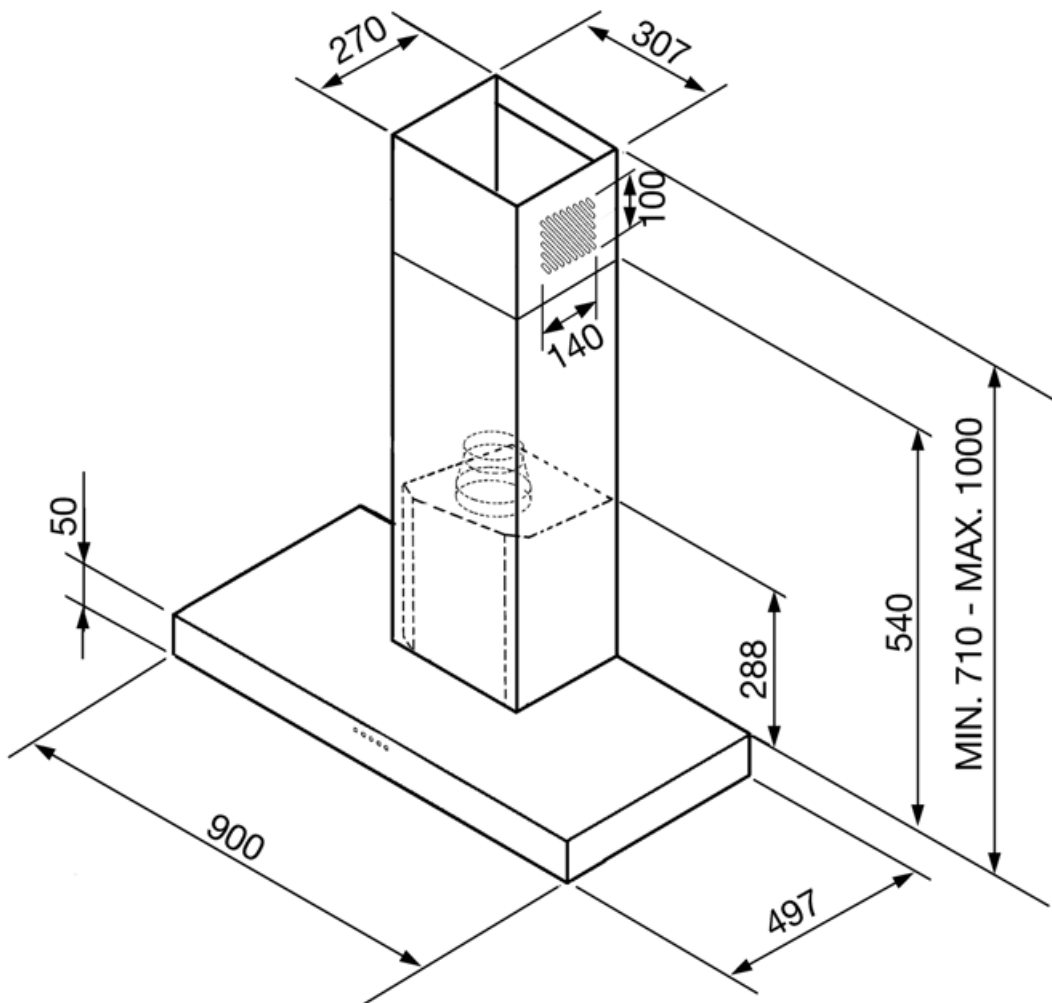

KS905SXE2

משפחת מוצרים	קולט אדים
סוג	קולט אדים דקורטיבי לקיר
עיצוב	T שטוח
הוצאה	הוצאה
בקרה אלקטרונית	כן
חומר	נירוסטה
סוג פלדה	מוברש
קוד EAN	8017709253646
רוחב קולט האדים	90 cm

אסתטיקה

סדרה עיצובית	Linea	סוג זכוכית	זכוכית מחזירת אור
צבע	נירוסטה	Logo	Embossed
גימור	סאטין		

למשפחת תנורים

הגדרות בקרות	שליטה במגע	צג	כן
צבע LED	קרח		

מאפיינים טכניים

מס' נורות	2	מס' מסננים	3
סוג נורה	LED	מסננים נגד שומן	אלומיניום
הספק נורה	1 W	פתח אוורור	150 mm
מצב עמעם	כן	מרחק מינימלי מכיריים גז	650 mm
סקלאת טמפרטורה של צבע תאורה (°K)	4000 °K	מרחק מינימלי מכיריים חשמליות	650 mm
קיבולת מרבית של יציאה חופשית	820 m ³ /h	שסתום אל-חזור	כן
הספק מנוע	275 W		

חיבור חשמלי

דירוג חיבור חשמלי מתח	278 W 220-240 V	תדר (Hz)	50-60 Hz
		אורך כבל חשמל	1000 mm

זמין גם

Alternative colours available	White, Black	Available colours	KS905BXE2 - KS905NXE2
--------------------------------------	--------------	--------------------------	-----------------------