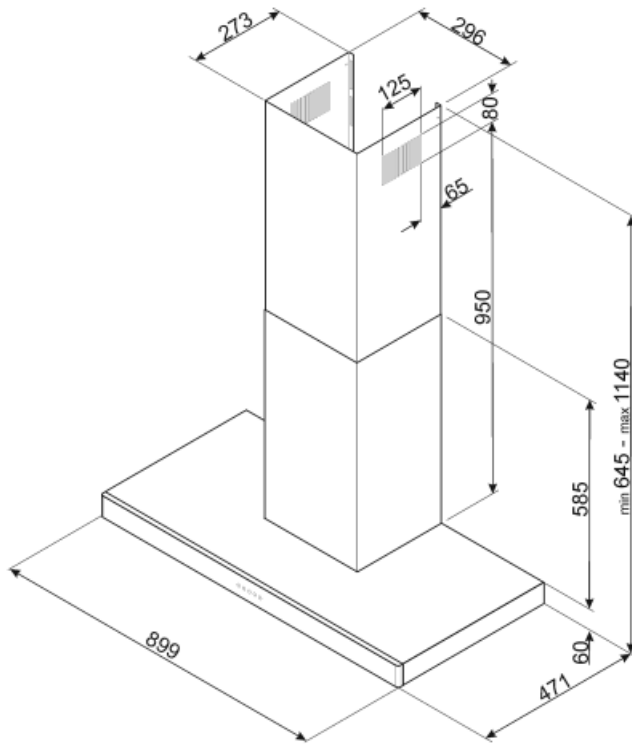

קולטי אדים	232	47
קולטי אדים	323	51
קולטי אדים	570	68

אביזרים כלולים

הפחתת צינור כן

תווית חשמל / ביצועים

צריכת יעילות שנתית (AEChood)	54 kWh/a	פליטת עוצמת צליל אקוסטית באוויר A בשקלול במהירות מרבית (SPEmax)	68 dB(A)
דרגת יעילות אנרגטית	B	צריכת חשמל במצב כבוי (Po)	0,05 W
יעילות דינמית נוזלית (FDE)	25,3	צריכת חשמל במצב המתנה (Ps)	0,00 W
קטגוריית יעילות דינמית נוזלית (FDEC)	B	מקדם הארכת זמן (F)	1,1
יעילות תאורה (LE)	105,5 lux/W	קצב זרימת אוויר נמדד בנקודת היעילות הטובה ביותר (Qbep)	317 m³/h
קטגוריית יעילות תאורה (LEC)	A	לחץ אוויר נמדד בנקודת היעילות הטובה ביותר (Pbep)	375 Pa
יעילות סינון שומן (GFE)	80,9 %	מבוא הספק חשמל נמדד בנקודת היעילות הטובה ביותר (Wbep)	131 W
קטגוריית יעילות סינון שומן (GFEC)	C	צריכת חשמל נקובה במערכת התאורה (WL)	2 W
זרימת אוויר במהירות מינימלית (Qmin)	232 m³/h	הארה ממוצעת של התאורה במשטח הבישול (Emiddle)	232 lux
זרימת אוויר במהירות מקסימלית (Qmax)	570 m³/h	רמת עוצמת צליל בהגדרה הגבוהה ביותר (Lwa)	68 dB(A)
פליטת עוצמת צליל אקוסטית באוויר A בשקלול במהירות מינימלית (SPEmin)	47 dB(A)		

חיבור חשמלי

דירוג חיבור חשמלי מתח	240 W 220-240 V	תדר (Hz)	50-60 Hz
		אורך כבל חשמל	1000 mm

זמין גם

Alternative colours available Anthracite

אביזרים אופציונליים

מסנן פחם

FLT4