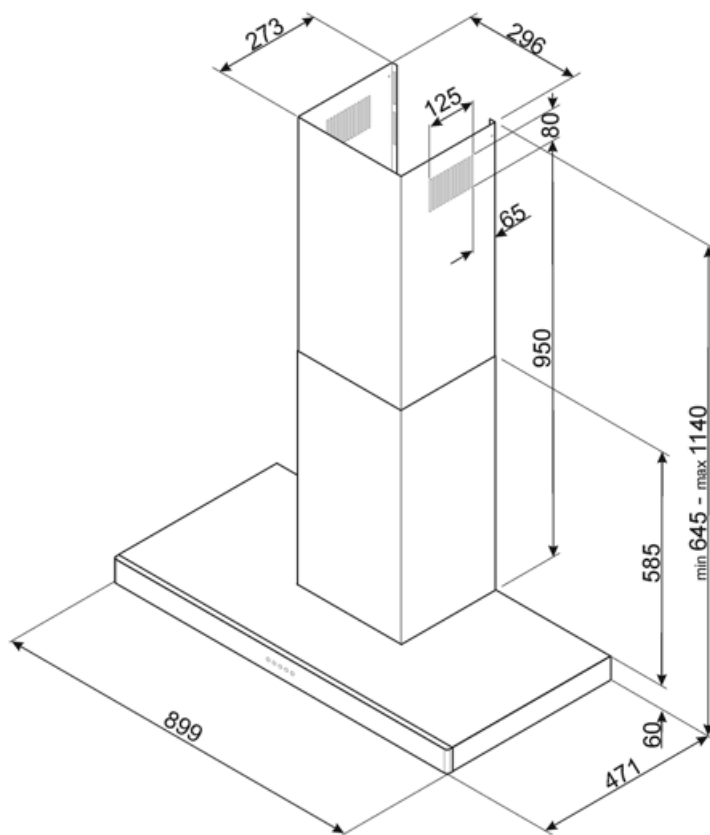

שלט רחוק

No

פתח אוורור

No