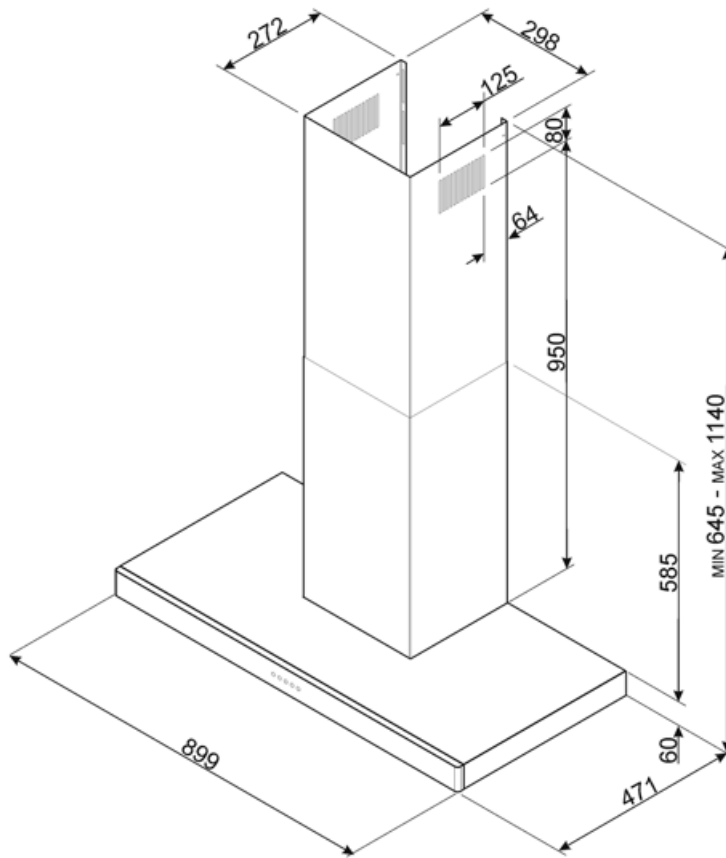

שלט רחוק

No

פתח אזורר

No