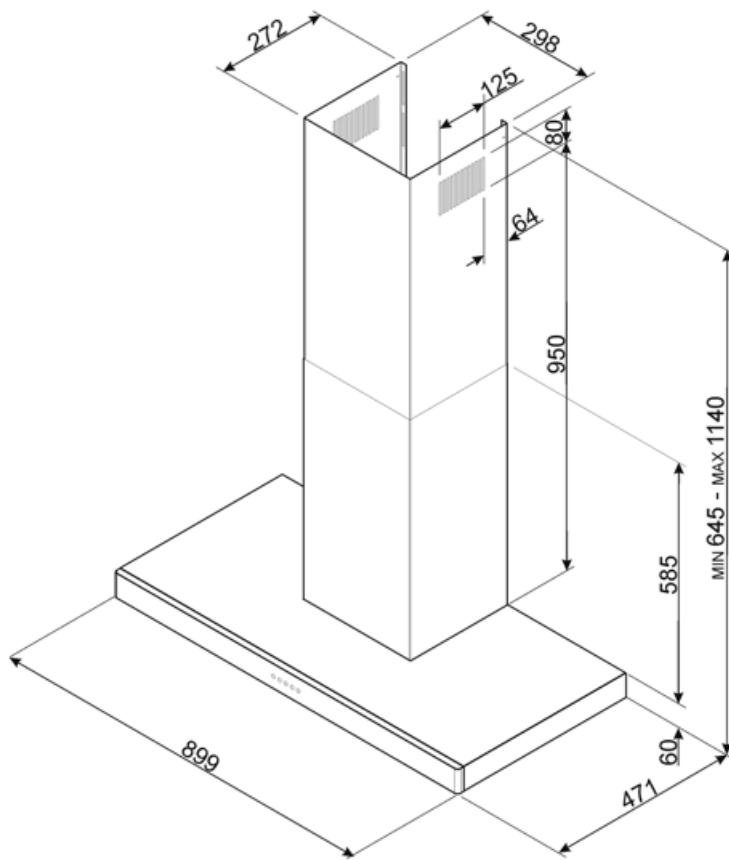

שלט רחוק

No

פתח אורזור

No