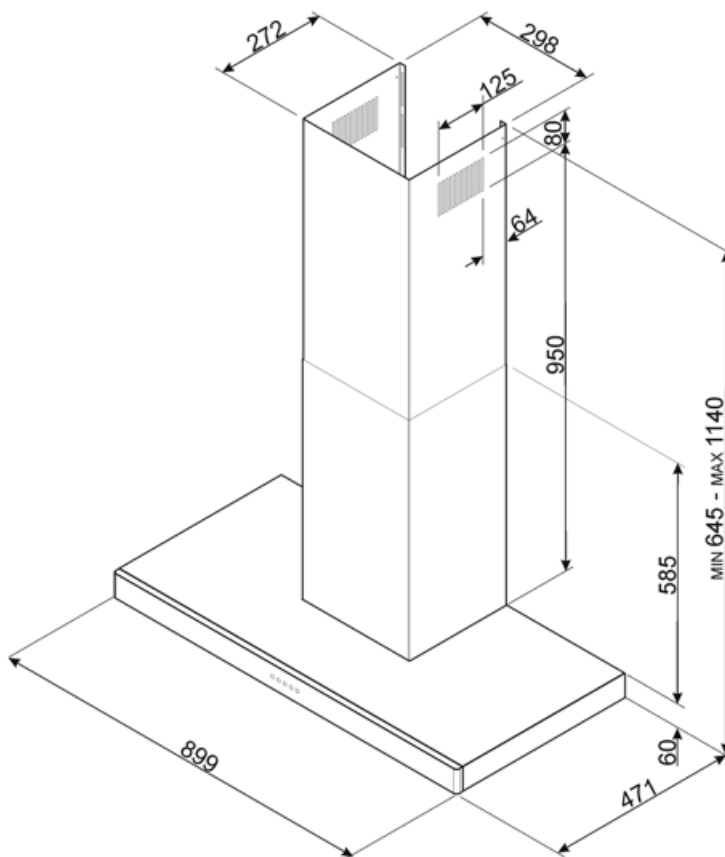

Velocidad 3	726	72

Conexión eléctrica

Datos nominales de conexión eléctrica	252 W	Largo del cable de alimentación	1500 mm
Tensión	120 V	Enchufe	No
Frecuencia	60 Hz		

Opcionales no incluidos

Filtros carbón de serie FLT4