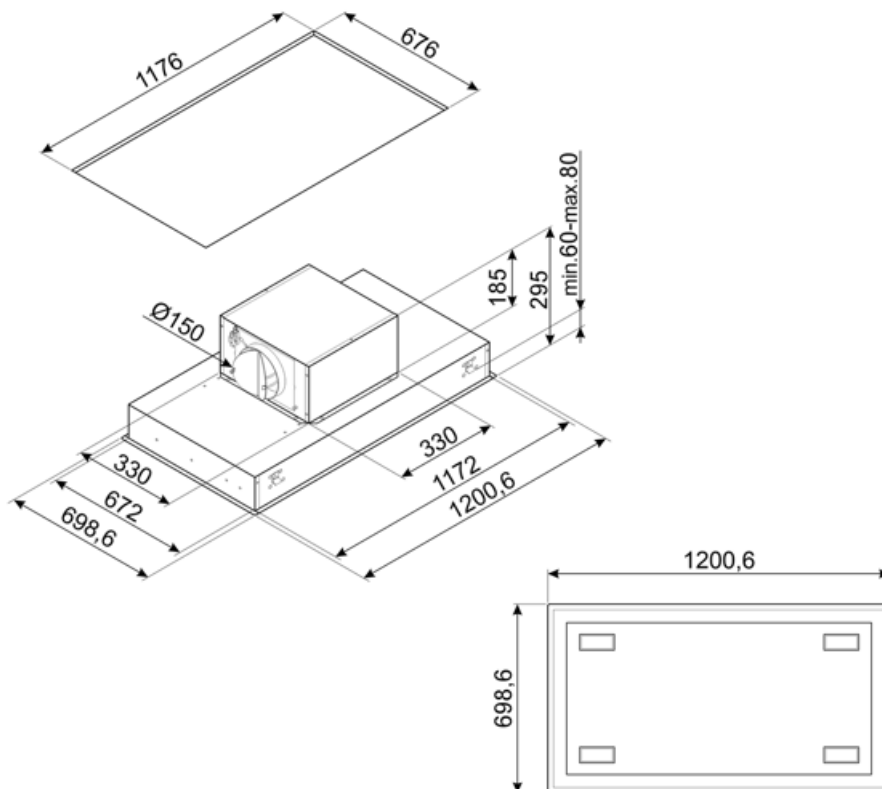

Világítórendszer nominális teljesítménye (WL)	9 W
Világítórendszer átlagos megvilágítása a főzőfelületen (Emiddle)	184 lux
Zajtelsítményszint a legmagasabb fokozaton (Lwa)	67 dBA

Elektromos csatlakozás

Elektromos csatlakozás névleges értéke	285 W
Feszültség	220-240 V
Frekvencia (Hz)	50-60 Hz

Tápkábel hossza	1500 mm
Csatlakozódugó	Nem