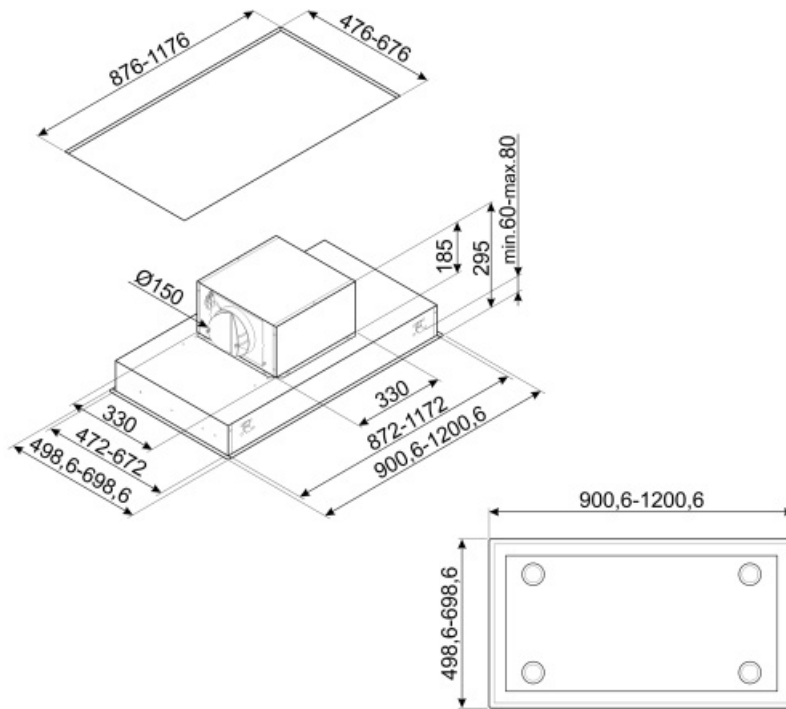

חיבור חשמלי

דירוג חיבור חשמלי מתח	280 W 220-240 V	תדר (Hz)	50-60 Hz
		אורך כבל חשמל	1500 mm

זמין גם

Alternative colours available

Stainless steel

Available colours

KSCB90XE

Not included accessories