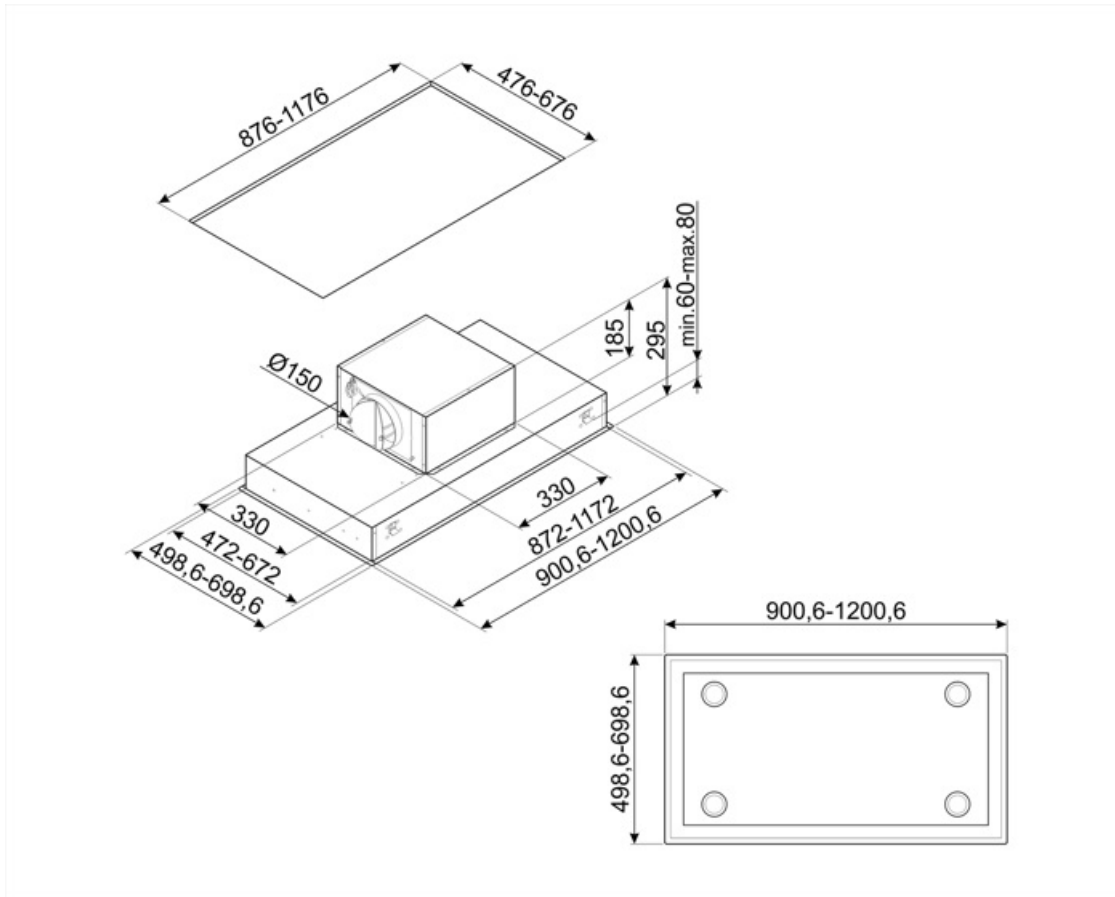

IEC קצב הוצאה 61591 [m³/h]	IEC רמת רעש 60704-2-13 [dBA]
קולטי אדים	232	47
קולטי אדים	428	58
קולטי אדים	589	69
Gruppo specifico per famiglia cappe.	792	72

אביזרים כלולים

שלט רחוק כן

תווית חשמל / ביצועים

צריכת יעילות שנתית (AEChood)	43 kWh/a	פליטת עוצמת צליל אקוסטית באוויר A בשקלול במהירות מרבית (SPEmax)	68 dBA
דרגת יעילות אנרגטית	A+	פליטת עוצמת צליל אקוסטית באוויר A בשקלול במהירות מואצת (SPEboost)	71 dBA
יעילות דינמית נוזלית (FDE)	35.1	צריכת חשמל במצב המתנה (Ps)	0.41 W
קטגוריית יעילות דינמית נוזלית (FDEC)	A	מקדם הארכת זמן אינדקס יעילות אנרגטית	0.7
יעילות תאורה (LE)	76.1 lux/W	קצב זרימת אוויר נמדד בנקודת היעילות הטובה ביותר (Qbep)	41.6
קטגוריית יעילות תאורה (LEC)	A	לחץ אוויר נמדד בנקודת היעילות הטובה ביותר (Pbep)	399 m³/h
יעילות סינון שומן (GFE)	54.1 %	מבוא הספק חשמל נמדד בנקודת היעילות הטובה ביותר (Wbep)	154 W
קטגוריית יעילות סינון שומן (GFEC)	F	צריכת חשמל נקובה במערכת התאורה (WL)	4 W
זרימת אוויר במהירות מינימלית (Qmin)	232 m³/h	הארה ממוצעת של התאורה במשטח הבישול (Emiddle)	353 lux
זרימת אוויר במהירות מקסימלית (Qmax)	589 m³/h	רמת עוצמת צליל בהגדרה הגבוהה ביותר (Lwa)	68 dBA
זרימת אוויר במהירות מואצת (Qboost)	792 m³/h		
פליטת עוצמת צליל אקוסטית באוויר A בשקלול במהירות מינימלית (SPEmin)	46 dBA		

חיבור חשמלי

דירוג חיבור חשמלי מתח	280 W 220-240 V	תדר (Hz) אורך כבל חשמל	50-60 Hz 1500 mm

זמין גם

Alternative colours available

Stainless steel

Available colours

KSCB90XE