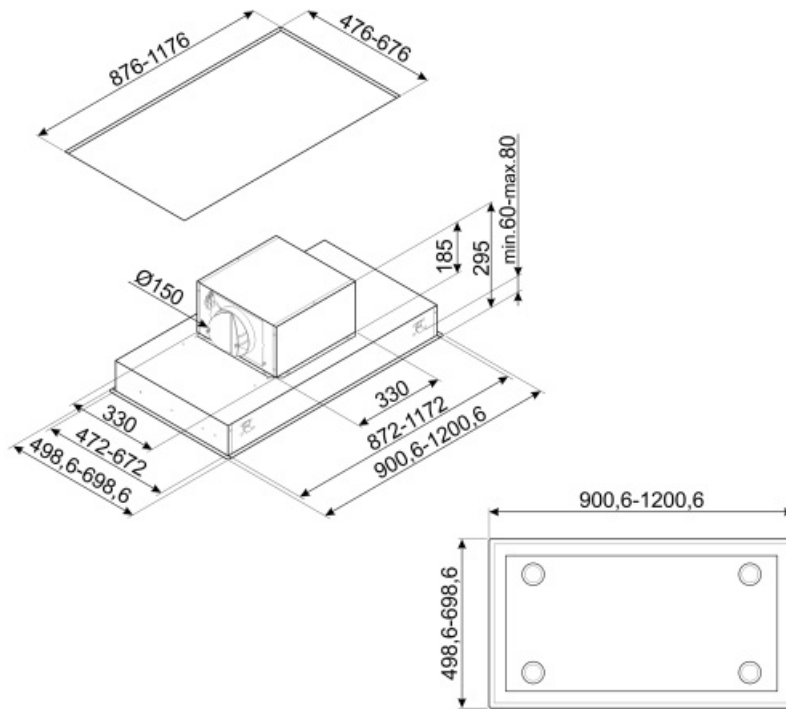

חיבור חשמלי

דירוג חיבור חשמלי מתח	280 W 220-240 V	תדר (Hz)	50-60 Hz
		אורך כבל חשמל	1500 mm

זמין גם

Alternative colours available

White

Available colours

KSCB90WHE

Not included accessories