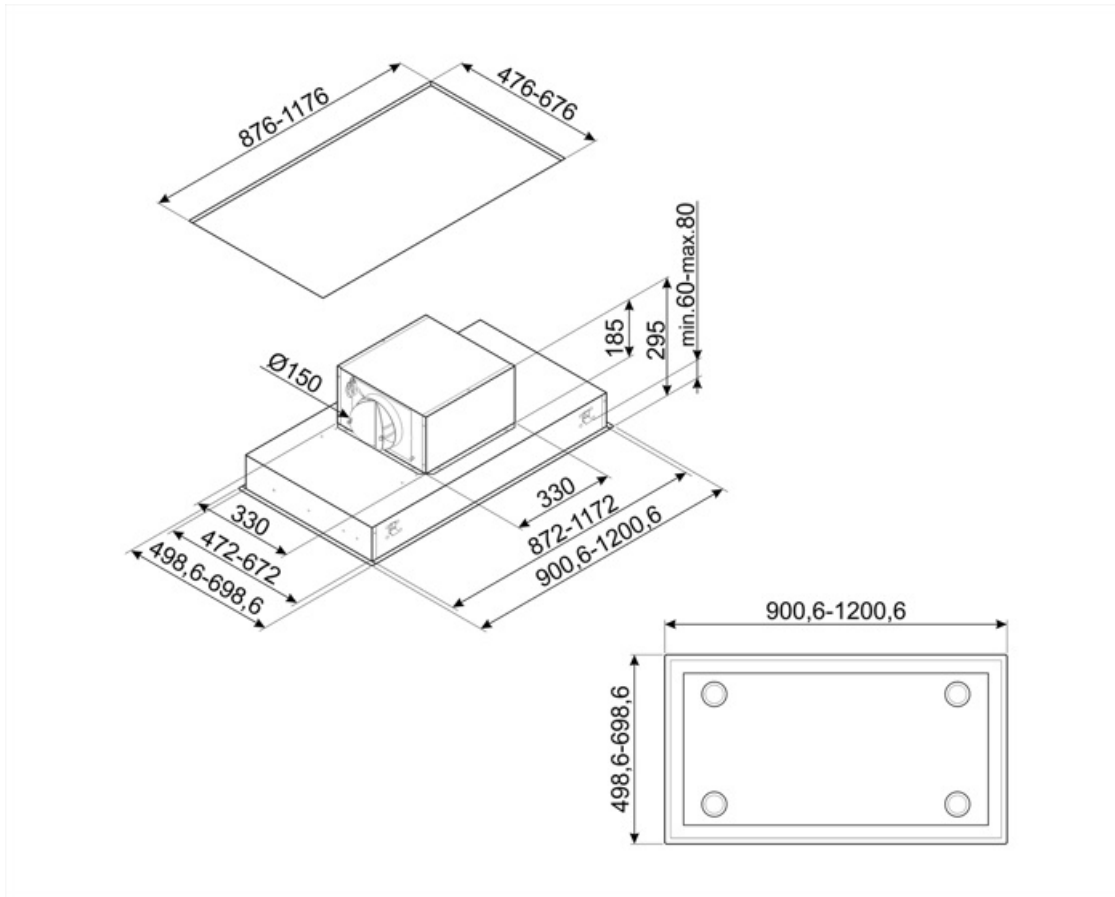

חיבור חשמלי

דירוג חיבור חשמלי מתח	280 W 220-240 V	תדר (Hz)	50-60 Hz
		אורך כבל חשמל	1500 mm

זמין גם

Alternative colours available

White

Available colours

KSCB90WHE

Not included accessories