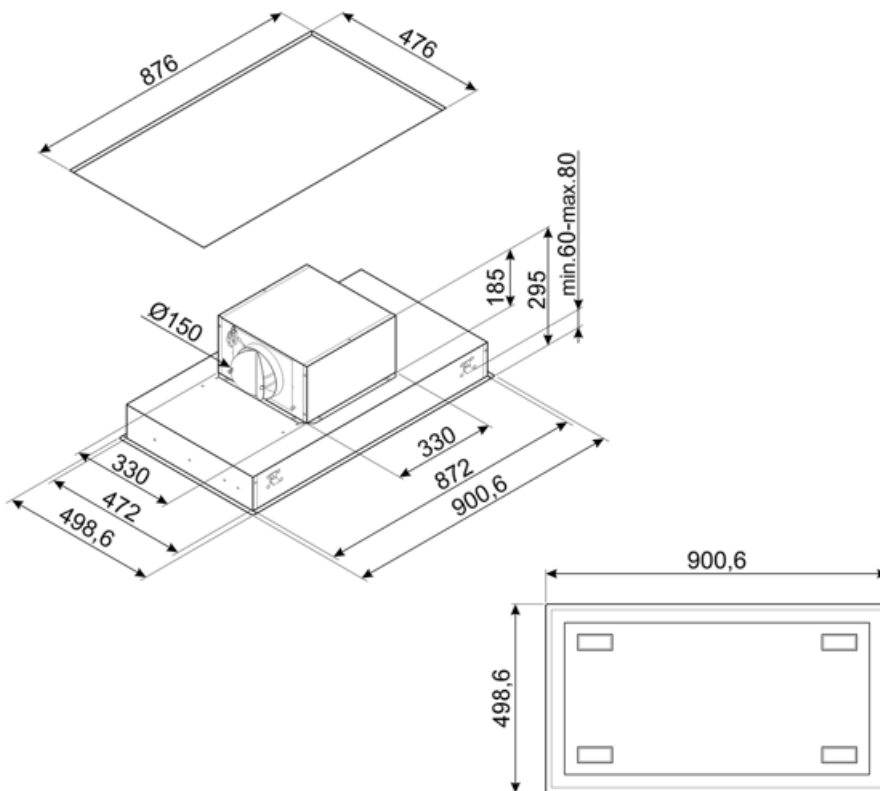

Elektrisk tilkobling

Elektrisk tilkoblingseffekt	285 W	Lengde på ledning	1500 mm
Spenning	220-240 V	Støpseltype	Nei
Frekvens	50-60 Hz		

Også tilgjengelig

Andre tilgjengelige farger	Hvit	Andre tilgjengelige fargekoder	KSCB94WH