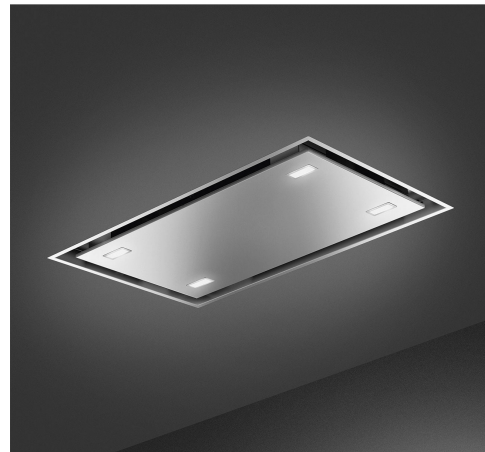

KSCB94X

Produktgruppe	Kjøkkenvifte
Hettetype	Takintegreerte kjøkkenvifte
Design	Tak
Uttrekking	Utdrivning
Elektronisk kontroll	Ja
Perimetral aspirasjon	Ja
Materiale	Rustfritt stål
Type stål	Børstet
EAN-kode	8017709326180
Hette bredde	90 cm
Estetikk	Universal
Farge	Rustfritt stål
Finish	Satinert
Logo	Silketrykk