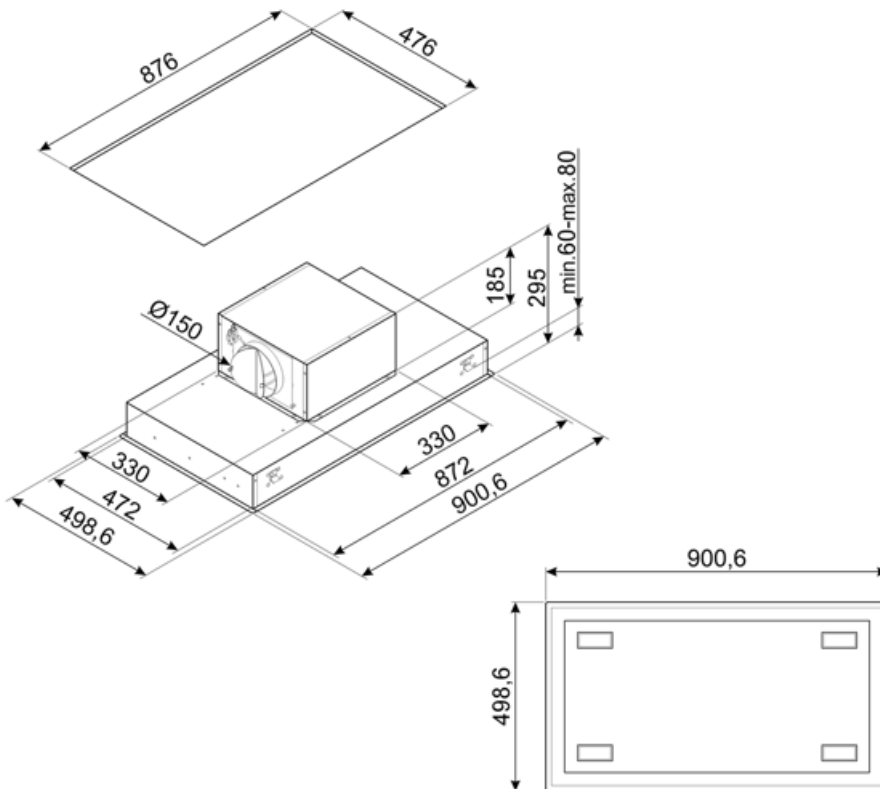

Elektrisk tilkobling

Elektrisk tilkoblingseffekt	285 W	Lengde på ledning	1500 mm
Spenning	220-240 V	Støpseltype	Nei
Frekvens	50-60 Hz		

Også tilgjengelig

Andre tilgjengelige farger	Hvit	Andre tilgjengelige fargekoder	KSCB94WH