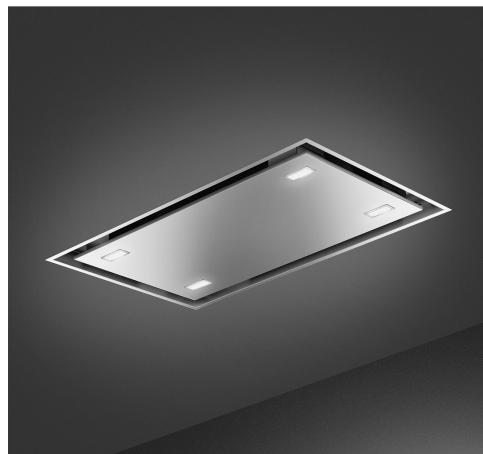

# KSCB94X

Produktgruppe	Kjøkkenvifte
Hettetype	Takintegreerte kjøkkenvifte
Design	Tak
Uttrekking	Utdrivning
Elektronisk kontroll	Ja
Perimetral aspirasjon	Ja
Materiale	Rustfritt stål
Type stål	Børstet
EAN-kode	8017709326180
Hette bredde	90 cm
Estetikk	Universal
Farge	Rustfritt stål
Finish	Satinert
Logo	Silketrykk

## Kontroller

Kontrollinnstilling	Touch-kontroll bakkelyst hvit
---------------------	----------------------------------