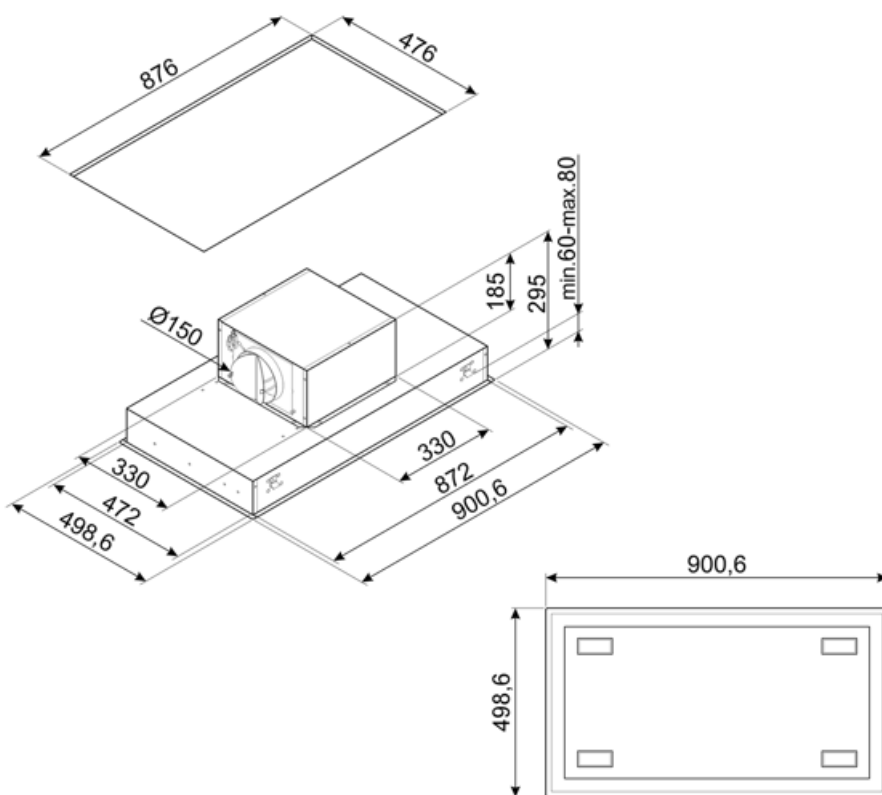

Elektrisk anslutning

Anslutningseffekt	285 W	Frekvens	50-60 Hz
Spänning	220-240 V	Sladdens längd	1500 mm

Även tillgängligt

Andra tillgängliga färger	Vit	Andra tillgängliga färgkoder	KSCB94WH