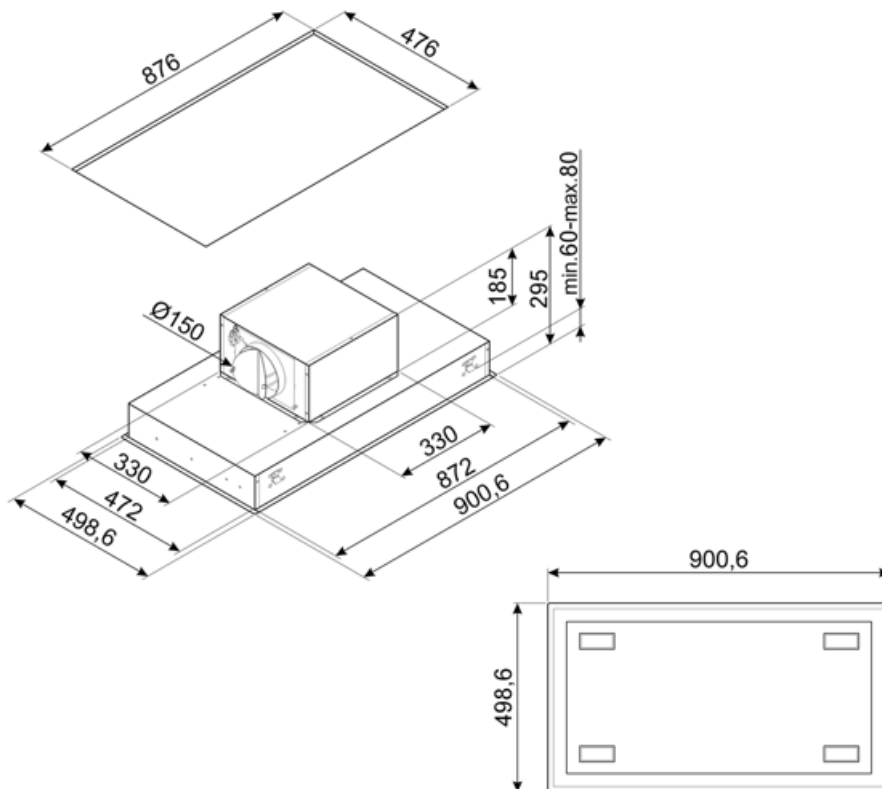

Motoreffekt 275 W

	Kapacitet (IEC 61591) [m³/h]	Ljudnivå (IEC 60704-2-13) [dBA]
Hastighet 1	268	45
Hastighet 2	360	55
Hastighet 3	624	65
Intensivläge	798	70

Medföljande tillbehör

Fjärrkontroll Ja

Kapacitet/energietikett

Årlig effektförbrukning (AEchood)	45 kWh/a	Luftburet akustiskt buller för A-viktade ljudeffektsutsläpp vid min.hastighet (SPEmin)	45 dBA
Energiklass (EEC)	A+	Luftburet akustiskt buller för A-viktade ljudeffektutsläpp vid maxhastighet (SPEmax)	66 dBA
Flödesdynamisk effektivitet (FDE)	35,3	Luftburet akustiskt buller för A-viktade ljudeffektutsläpp vid intensivläge (SPEboost)	70 dBA
Flödesdynamisk effektivitetsklass (FDEC)	A	Tidsökningsfaktor (F)	0,7
Ljuseffektivitet (LE)	26,6 lux/W	Energieffektivitetsindex	43,8
Ljuseffektivitetsklass (LEC)	B	Mest effektiva luftflöde (Qbep)	407 m³/h
Fettfiltreringseffektivitet (GFE)	51,6 %	Uppmätt lufttryck vid bästa effektivitetsposition (Pbep)	472 Pa
Fettfiltreringseffektivitetsklass (GFEC)	F	Uppmätt elförbrukning vid bästa effektivitetspunkt (Wbep)	151 W
Luftflöde, min.hastighet (Qmin)	268 m³/h	Ljusets anslutningseffekt (WI)	9 W
Luftflöde vid maxhastighet (Qmax)	624 m³/h	Genomsnittligt ljus från ljuskälla på tillagningsyta (Emiddle)	245 lux
Luftflöde vid intensivläge (Qboost)	798 m³/h	Ljudtryck vid högsta läge (Lwa)	66 dBA

Elektrisk anslutning

Anslutningseffekt 285 W

Sladdens längd

1500 mm

Spänning
Frekvens

220-240 V
50-60 Hz

Typ av kontakt

Nej

Även tillgängligt

Andra tillgängliga
färger

Vit

Andra tillgängliga
färgkoder

KSCB94WH