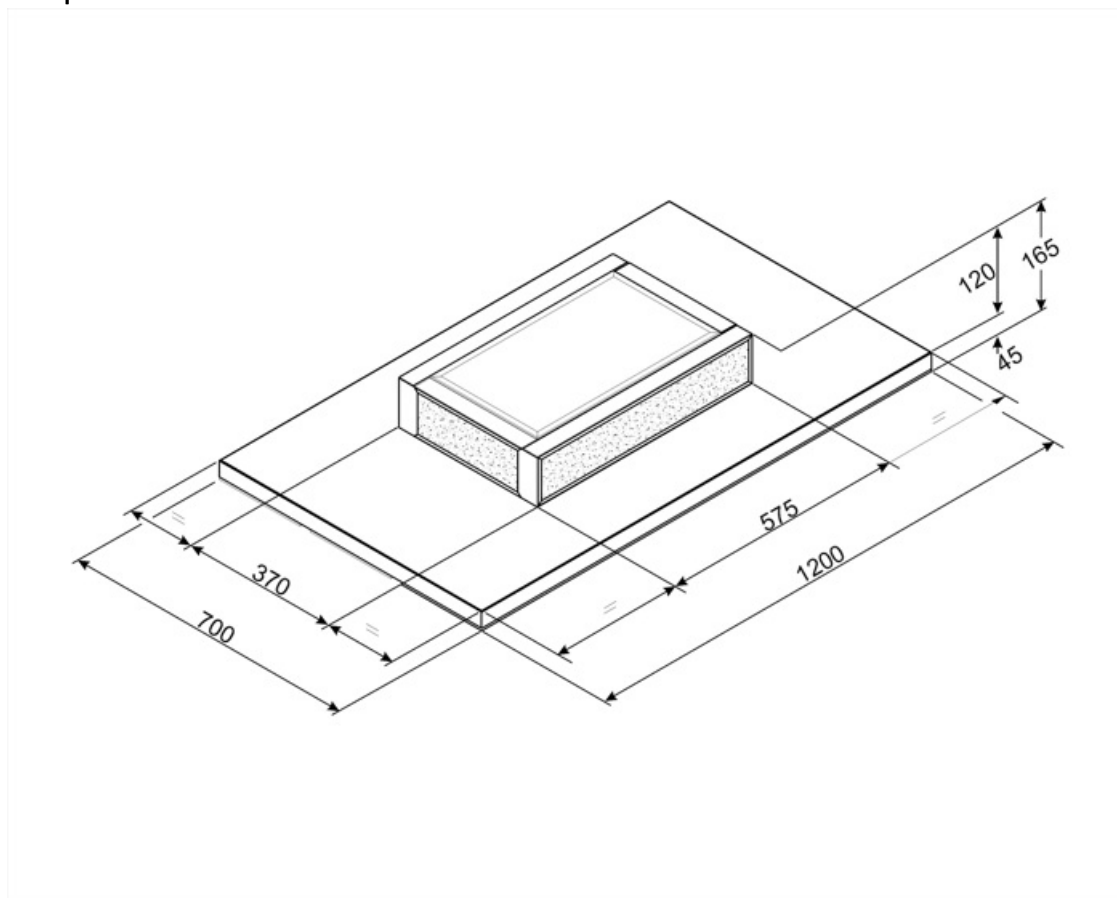

Vitesse 1	350	38
Vitesse 2	450	48
Vitesse 3	600	55
Vitesse 4	650	58

Accessoires inclus

Télécommande

oui

Filtres charbon fournis

oui

Raccordement électrique

Puissance nominale électrique

114 W

Longueur du câble d'alimentation

1000 mm

Tension

230 V

Type de prise

Non

Fréquence

50 Hz