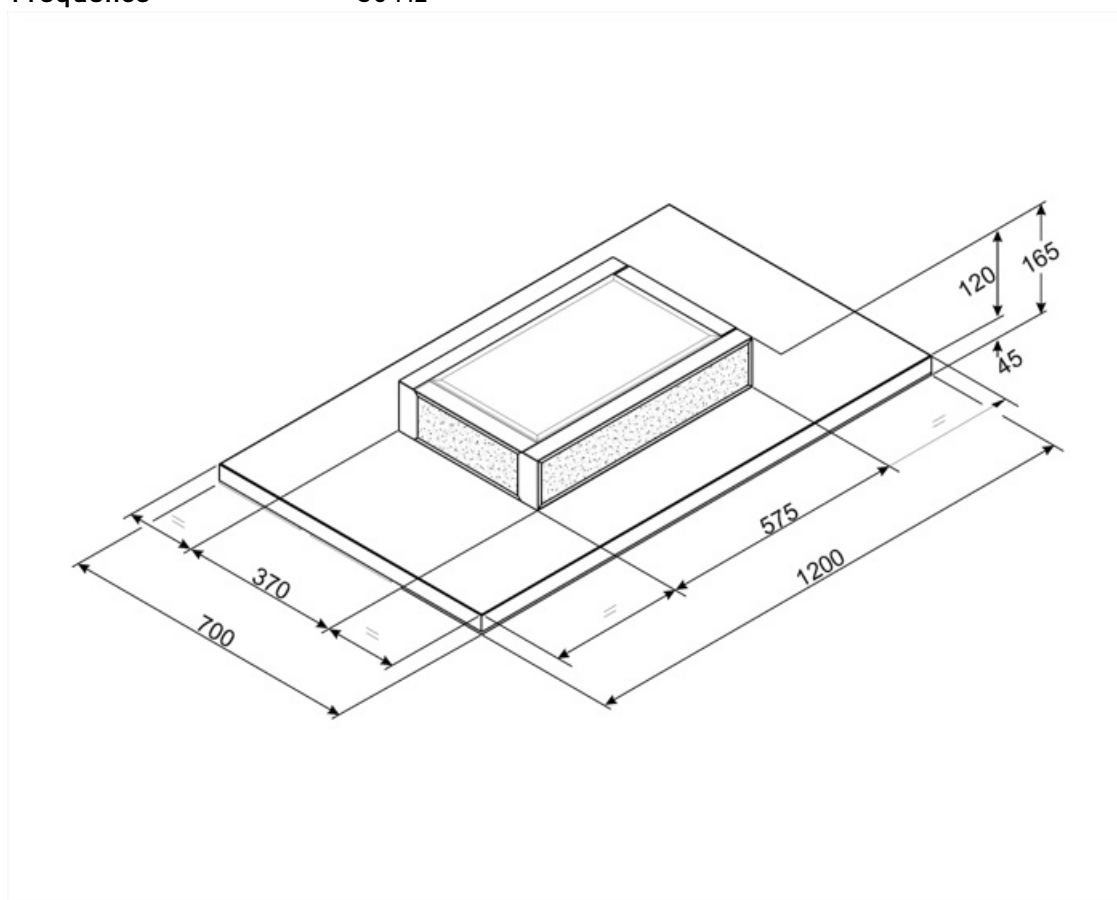

Vitesse 1	350	38
Vitesse 2	450	48
Vitesse 3	600	55
Vitesse 4	650	58

Accessoires inclus

Télécommande   Oui

Raccordement électrique

Puissance nominale électrique	114 W	Longueur du câble d'alimentation	1000 mm
Tension	230 V	Type de prise	Non
Fréquence	50 Hz