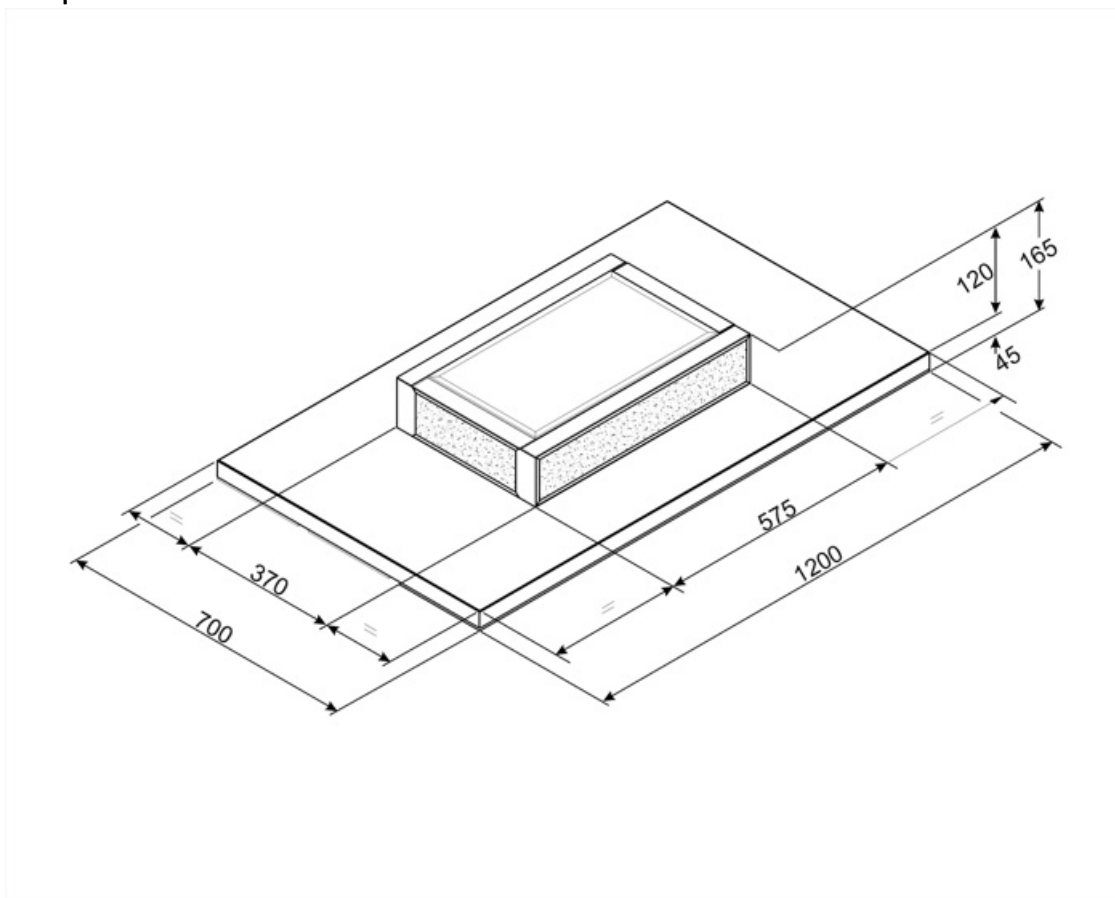

Vitesse 1	350	38
Vitesse 2	450	48
Vitesse 3	600	55
Vitesse 4	650	58

Accessoires inclus

Télécommande

oui

Filtres charbon fournis

oui

Raccordement électrique

Puissance nominale électrique 114 W
Tension 230 V
Fréquence 50 Hz

Longueur du câble d'alimentation 1000 mm
Type de prise Non