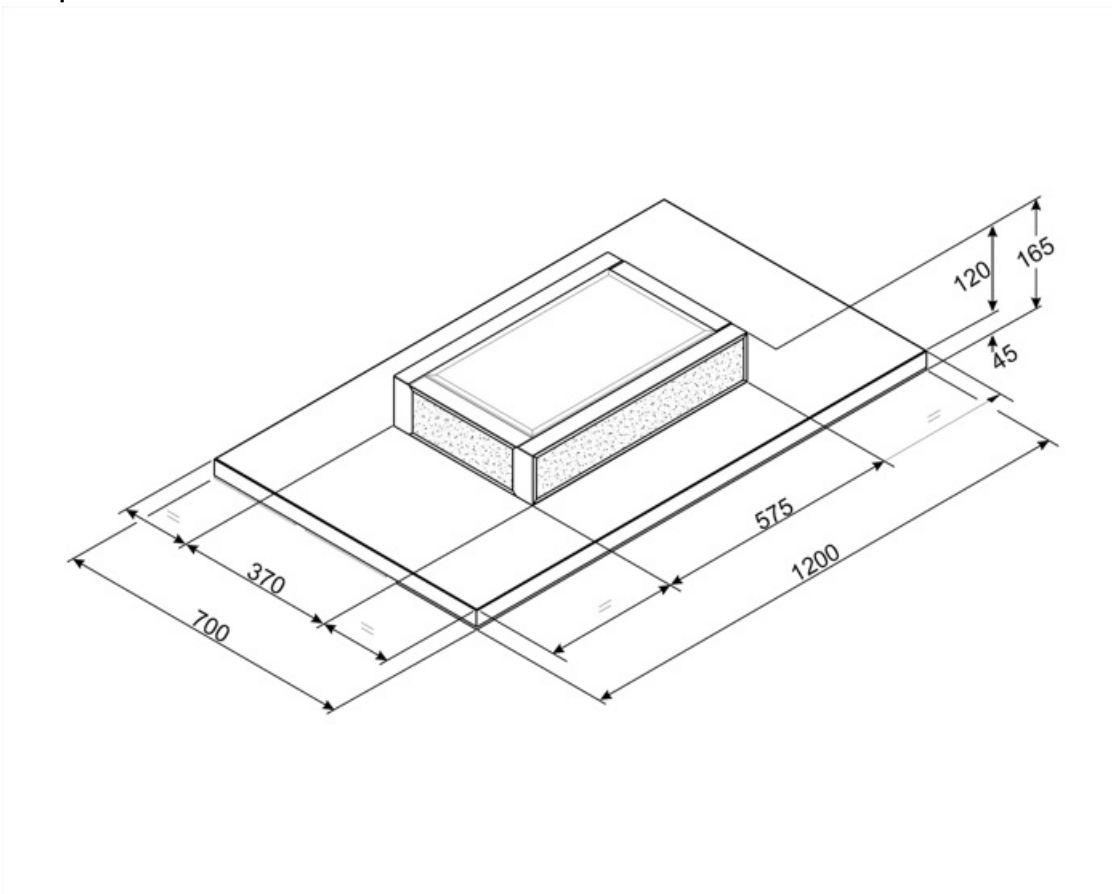

Snelheid 3	600	55
Snelheid 4	650	58

Meegeleverde accessoires

Afstandsbediening
inbegrepen Ja

Meegeleverde
koolstoffilters Ja

Elektrische aansluiting

Nominale
aansluitwaarde 114 W
Spanning 230 V
Frequentie 50 Hz

Lengte voedingskabel 1000 mm
Stekker Nee