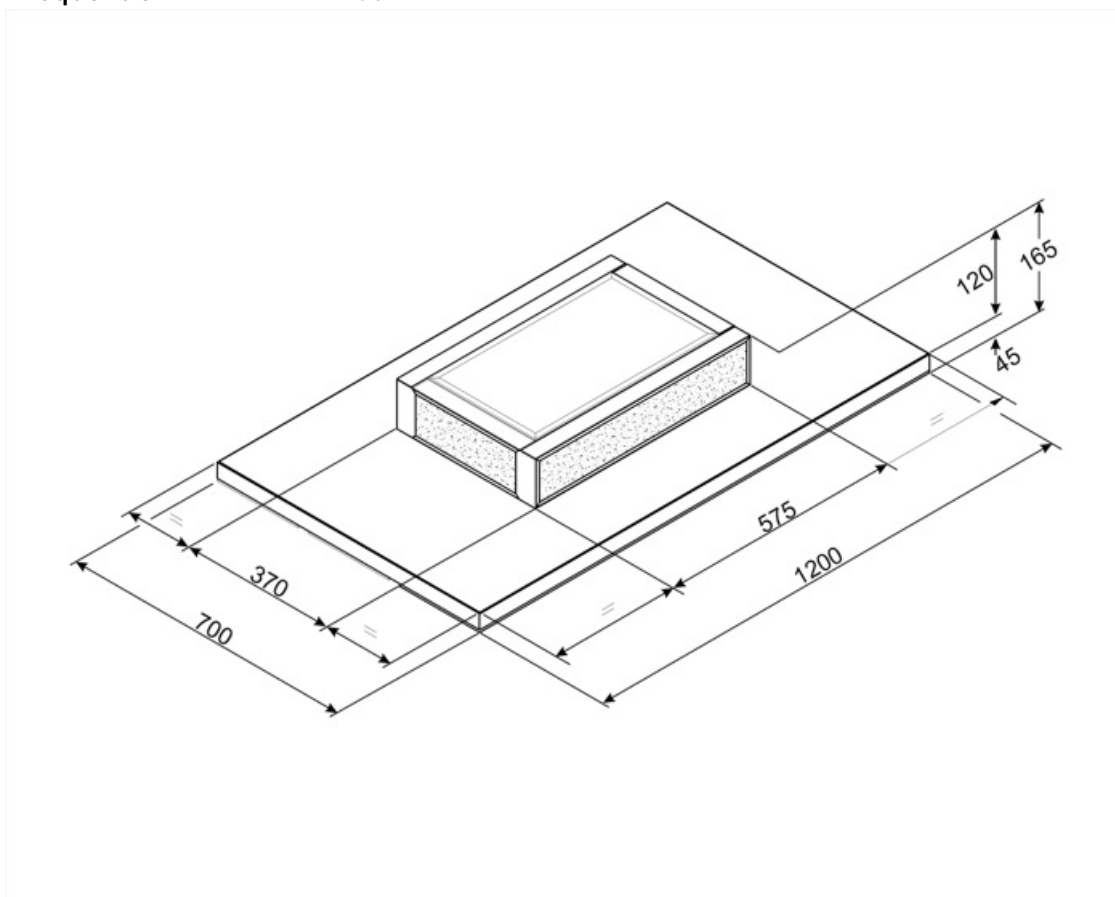

Snelheid 3	600	55
Snelheid 4	650	58

Meegeleverde accessoires

Afstandsbediening
inbegrepen Ja

Meegeleverde
koolstoffilters Ja

Elektrische aansluiting

Nominale
aansluitwaarde 114 W
Spanning 230 V
Frequentie 50 Hz

Lengte voedingskabel 1000 mm
Stekker Nee