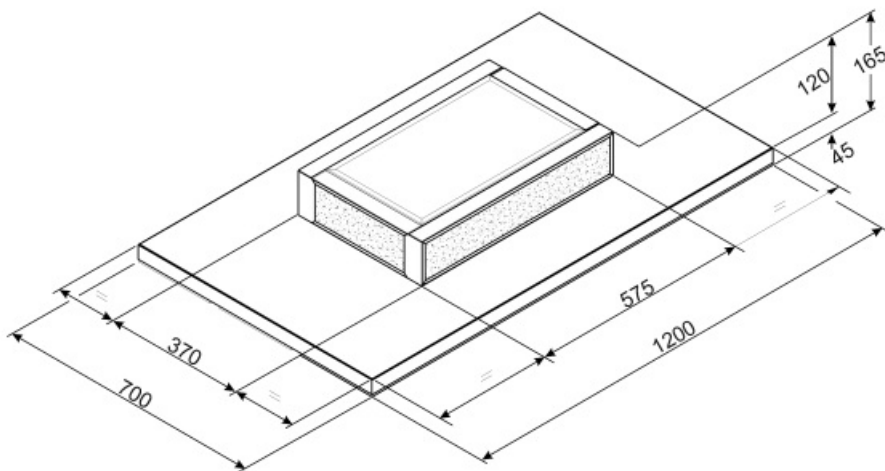

Capaciteit (IEC 61591) [m³/h]	Geluidsniveau (IEC 60704-2-13) [dBA]
Snelheid 1	350	38
Snelheid 2	450	48
Snelheid 3	600	55
Snelheid 4	650	58

Meegeleverde accessoires

Afstandsbediening   Ja

Elektrische aansluiting

Aansluitwaarde   114 W
Spanning   230 V

Frequentie   50 Hz
Lengte voedingskabel   1000 mm