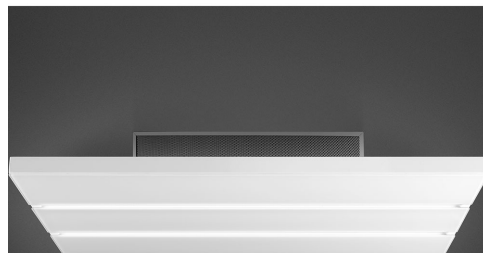

# KSCF120B

Familie	Afzuigkap
Type afzuigkap	Plafond unit
Design	Plafond unit
Filtering	Recirculatgje
Elektronische bediening	Ja
Randafzuiging	Ja
Materiaal	Painted material + Glass
EAN-code	8017709226145
Breedte afzuigkap	120 cm
Esthetiek	Universeel
Kleur	Wit
Afwerking	Glas
Type glas	Wit
Logo	Geassembleerd