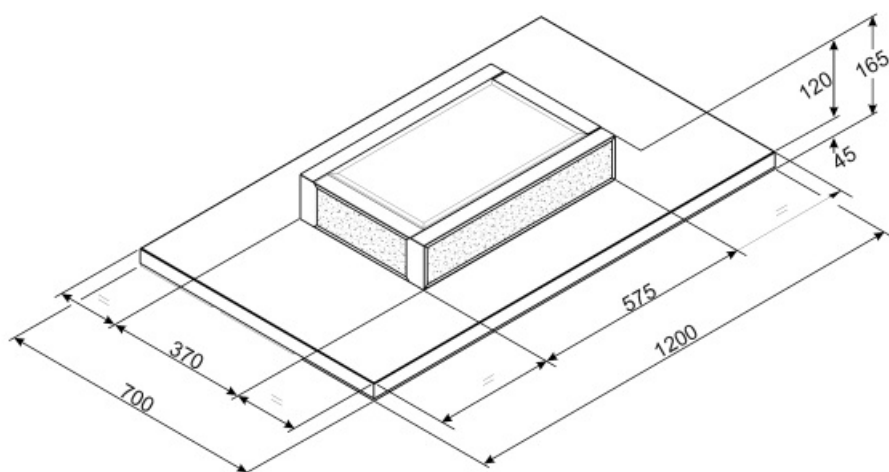

Capaciteit (IEC 61591) [m³/h]	Geluidsniveau (IEC 60704-2-13) [dB(A)]
Snelheid 1	350	38
Snelheid 2	450	48
Snelheid 3	600	55
Snelheid 4	650	58

Meegeleverde accessoires

Afstandsbediening   Ja

Elektrische aansluiting

Aansluitwaarde   114 W
Spanning   230 V

Frequentie   50 Hz
Lengte voedingskabel   1000 mm