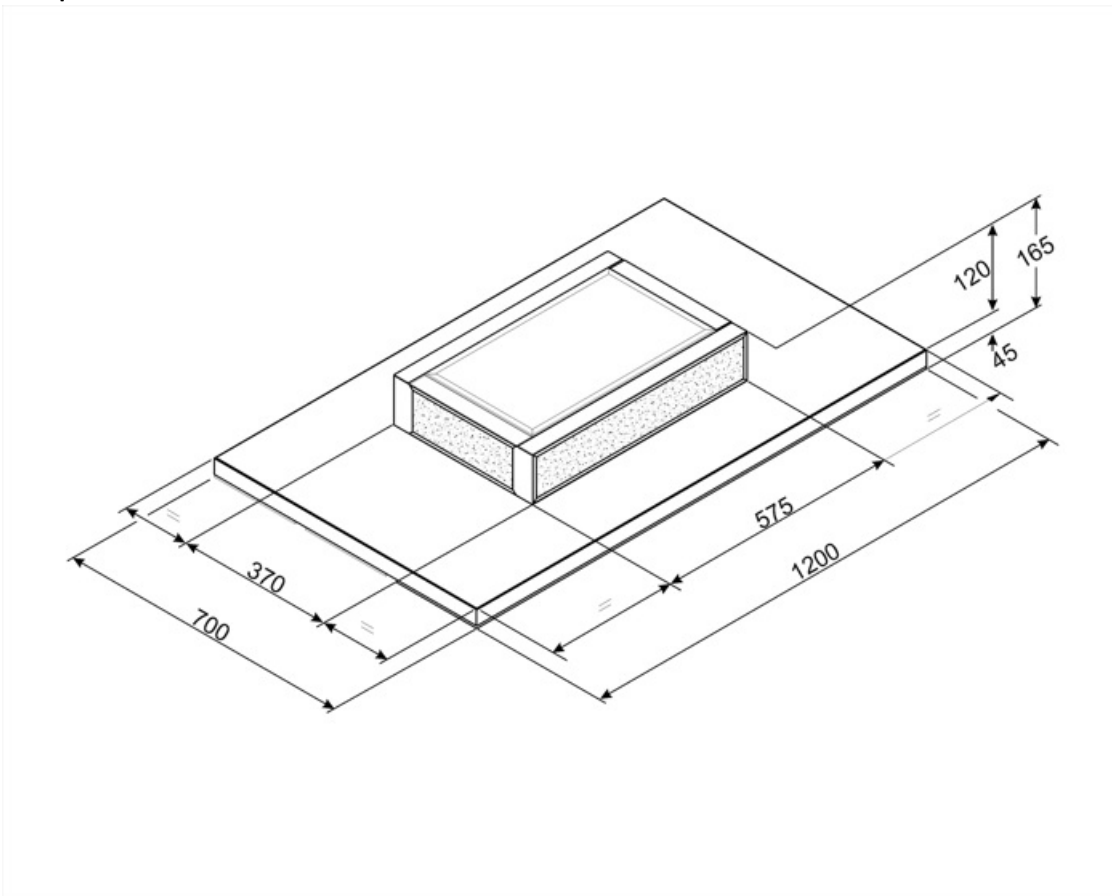

Snelheid 2	450	48
Snelheid 3	600	55
Snelheid 4	650	58

Meegeleverde accessoires

Afstandsbediening Ja

Meegeleverde
koolstoffilters Ja

Elektrische aansluiting

Aansluitwaarde 114 W
Spanning 230 V
Frequentie 50 Hz

Lengte voedingskabel 1000 mm
Stekker Nee