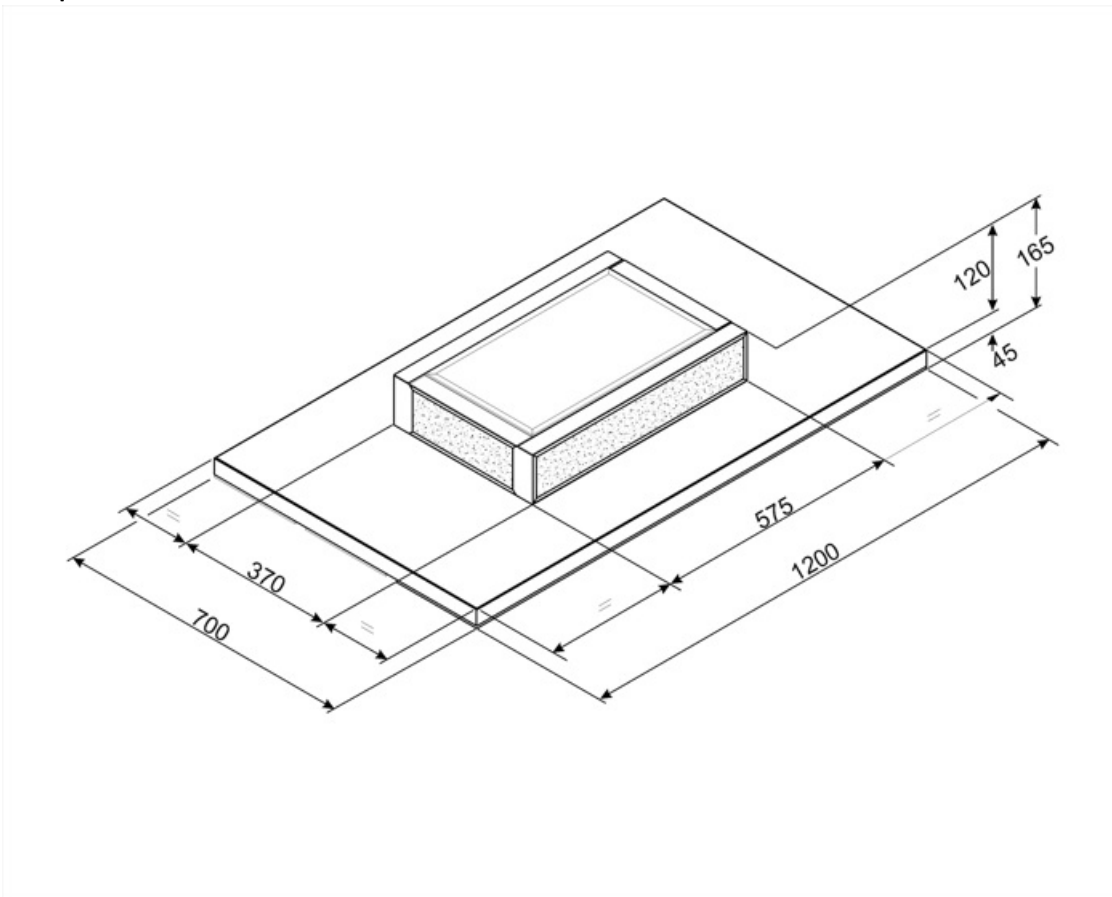

Snelheid 2	450	48
Snelheid 3	600	55
Snelheid 4	650	58

Meegeleverde accessoires

Afstandsbediening   Ja

Elektrische aansluiting

Aansluitwaarde   114 W
Spanning   230 V
Frequentie   50 Hz

Lengte voedingskabel   1000 mm
Stekker   Nee