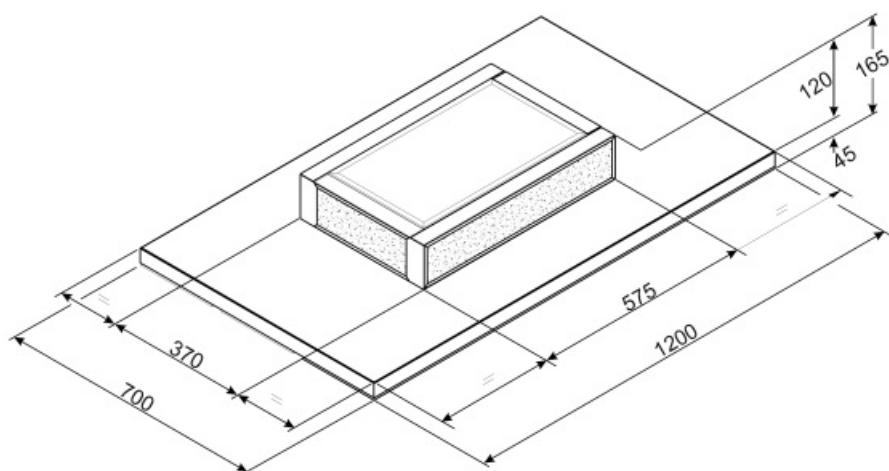

Максимальная производительность 845 м³/ч

Мин. расстояние от электрической варочной панели 650 мм

Мощность мотора 90 Вт

	Максимальная производительность [м³/ч]	Уровень шума на 1-й скорости [дБ(А)]
1-я скорость	350	38
2-я скорость	450	48
3-я скорость	600	55
4-я скорость	650	58

Аксессуары в комплекте

Пульт дистанционного управления Да

Электрическое подключение

Номинальная мощность 114 Вт

Частота тока 50 Гц

Напряжение 230 В

Длина электрического кабеля 1000 мм