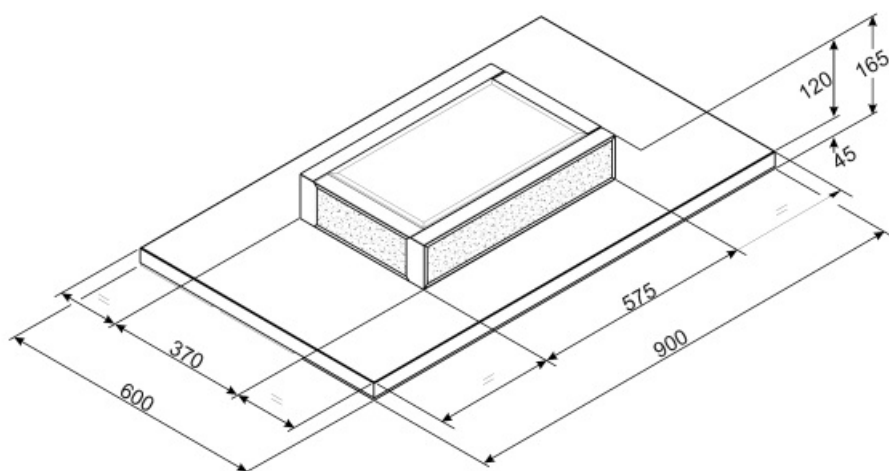

Максимальная производительность 845 м³/ч

Мин. расстояние от электрической варочной панели 650 мм

Мощность мотора 90 Вт

	Максимальная производительность [м³/ч]	Уровень шума на 1-й скорости [дБ(А)]
1-я скорость	350	38
2-я скорость	450	48
3-я скорость	600	55
4-я скорость	650	58

Аксессуары в комплекте

Пульт дистанционного управления Да

Электрическое подключение

Номинальная мощность 107 Вт

Частота тока 50 Гц

Напряжение 230 В

Длина электрического кабеля 1000 мм