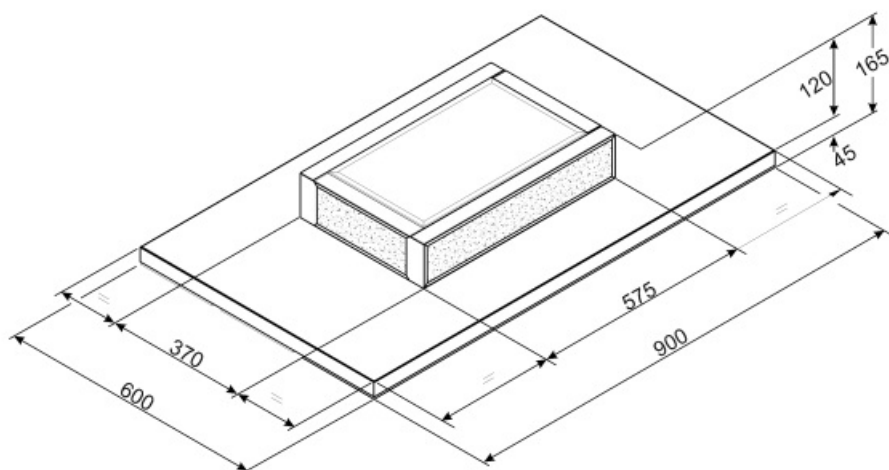

Мінімальна відстань від 650 мм
електричної варильної
панелі

	Максимальна продуктивність (IEC 61591) [м³/ч]	Рівень шуму IEC 60704-2-13 [дБ(А)]
1-ша швидкість	350	38
2-га швидкість	450	48
3-тя швидкість	600	55
4-та швидкість	650	58

Акcesуари в комплекті

Пульт керування Так

Електричне підключення

Потужність підключення 107 Вт
Напруга 230 В

Частота струму (Гц) 50 Гц
Довжина електричного кабелю 1000 мм