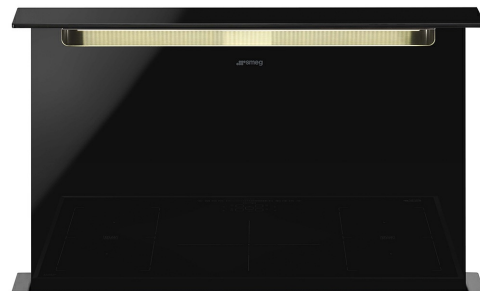

KSDD90VN-2

משפחת מוצרים	קולט אדים
סוג	קולט אדים משולב לחלוטין
עיצוב	משולב לחלוטין
הוצאה	הוצאה
בקרה אלקטרונית	כן
הוצאת מתחם	כן
חומר	נירוסטה + זכוכית
סוג פלדה	מוברש
קוד EAN	8017709239336
רוחב קולט האדים	90 cm
סדרה עיצובית	Dolce Stil Novo
צבע	שחור
גימור	זכוכית
סוג זכוכית	שחור
Serigraphy colour	White
Logo	Silk screen

למשפחת תנורים

הגדרות בקרות שלט רחוק

תוכנית / פונקציות

מס' מהירויות מהירות אינטנסיבית אפשרויות הגדרת זמן

3

מאפיינים טכניים

מנוע מרוחק כלולה
 מס' נורות 1
 סוג נורה LED
 הספק נורה 6 W
 סקלאת טמפרטורה של צבע 4000 K
 (K) תאורה
 קיבולת מרבית של יציאה חופשית 800 m³/h

אביזרים כלולים

שלט רחוק	כן	דלת הזזה	כן
----------	----	----------	----

תווית חשמל / ביצועים

צריכת יעילות שנתית (AEChood)	60 kWh/a	פליטת עוצמת צליל אקוסטית באוויר A בשקלול במהירות מינימלית (SPEmin)	40 dBA
דרגת יעילות אנרגטית	A	פליטת עוצמת צליל אקוסטית באוויר A בשקלול במהירות מרבית (SPEmax)	57 dBA
יעילות דינמית נוזלית (FDE)	29,5	פליטת עוצמת צליל אקוסטית באוויר A בשקלול במהירות מואצת (SPEboost)	65 dBA
קטגוריית יעילות דינמית נוזלית (FDEC)	A	מקדם הארכת זמן אינדקס יעילות אנרגטית	1,00
יעילות תאורה (LE)	15,0 lux/W	קצב זרימת אוויר נמדד בנקודת היעילות הטובה ביותר (Qbep)	53,1
קטגוריית יעילות תאורה (LEC)	D	לחץ אוויר נמדד בנקודת היעילות הטובה ביותר (Pbep)	349 m ³ /h
יעילות סינון שומן (GFE)	38,9 %	מבוא הספק חשמל נמדד בנקודת היעילות הטובה ביותר (Wbep)	464 Pa
קטגוריית יעילות סינון שומן (GFEC)	G	צריכת חשמל נקובה במערכת התאורה (WL)	147 W
זרימת אוויר במהירות מינימלית (Qmin)	213 m ³ /h	הארה ממוצעת של התאורה במשטח הבישול (Emiddle)	6 W
זרימת אוויר במהירות מקסימלית (Qmax)	448 m ³ /h	רמת עוצמת צליל בהגדרה הגבוהה ביותר (Lwa)	253 lux
זרימת אוויר במהירות מואצת (Qboost)	724 m ³ /h		57 dBA