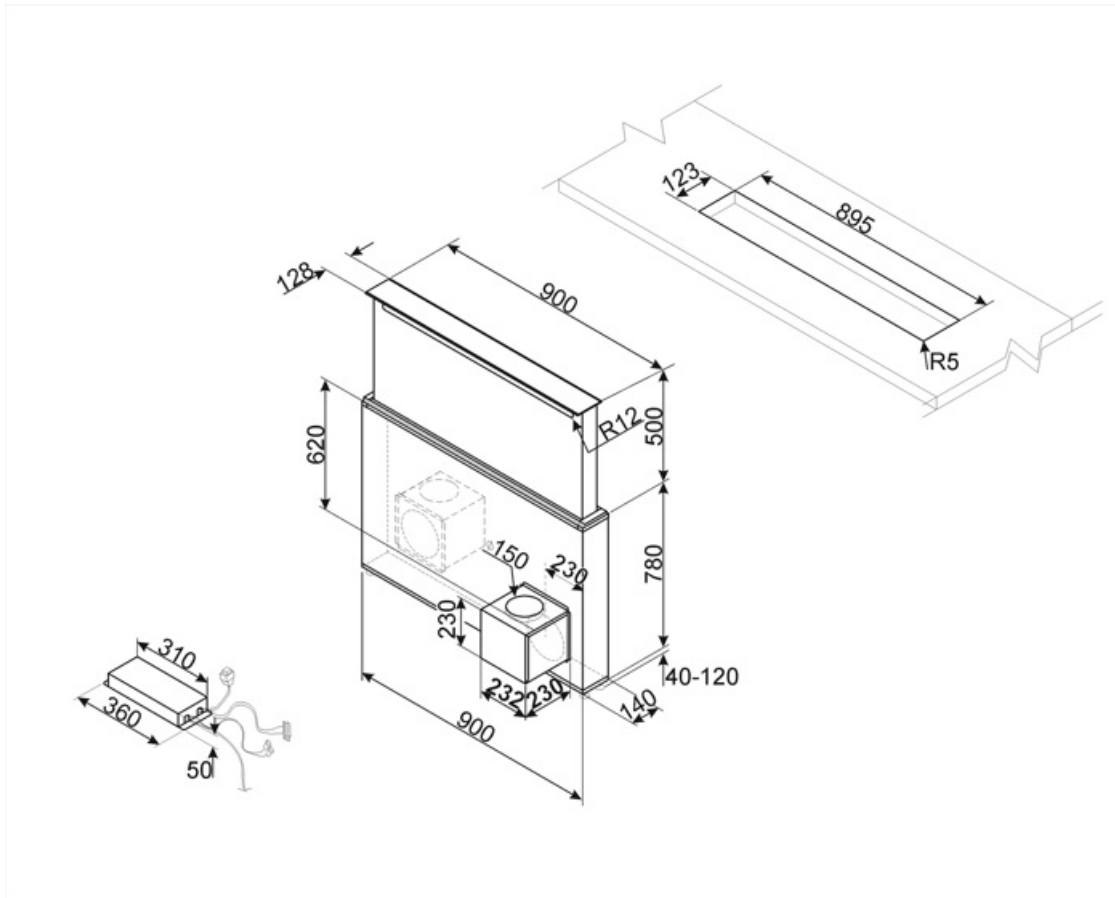

קולטי אדים	230	42
קולטי אדים	322	50
קולטי אדים	500	59
Gruppo specifico per famiglia cappe.	730	66

אביזרים כלולים

שלט רחוק	כן	דלת הזזה	כן

תווית חשמל / ביצועים

צריכת יעילות שנתית (AEC Hood)	60 kWh/a	פליטת עוצמת צליל אקוסטית באוויר A בשקלול במהירות מינימלית (SPEmin)	40 dBA
דרגת יעילות אנרגטית יעילות דינמית נוזלית (FDE)	A	פליטת עוצמת צליל אקוסטית באוויר A בשקלול במהירות מרבית (SPEmax)	57 dBA
קטגוריית יעילות דינמית נוזלית (FDEC)	29,5	פליטת עוצמת צליל אקוסטית באוויר A בשקלול במהירות מואצת (SPEboost)	65 dBA
קטגוריית יעילות תאורה (LE)	A	מקדם הארכת זמן אינדקס יעילות אנרגטית	1,00
קטגוריית יעילות תאורה (LEC)	15,0 lux/W	קצב זרימת אוויר נמדד בנקודת היעילות הטובה ביותר (Qbep)	53,1
יעילות סינון שומן (GFE)	D	לחץ אוויר נמדד בנקודת היעילות הטובה ביותר (Pbep)	349 m³/h
קטגוריית יעילות סינון שומן (GFEC)	38,9 %	מבוא הספק חשמל נמדד בנקודת היעילות הטובה ביותר (Wbep)	464 Pa
זרימת אוויר במהירות מינימלית (Qmin)	G	צריכת חשמל נקובה במערכת התאורה	147 W
זרימת אוויר במהירות מקסימלית (Qmax)	213 m³/h	הארה ממוצעת של התאורה במשטח הבישול (Emiddle)	6 W
זרימת אוויר במהירות מואצת (Qboost)	448 m³/h	רמת עוצמת צליל בהגדרה הגבוהה ביותר (Lwa)	253 lux
	724 m³/h		57 dBA

חיבור חשמלי

דירוג חיבור חשמלי מתח	292 W	אורך כבל חשמל תקע	1000 mm
תדר (Hz)	220-240 V		לא
	50-60 Hz		

זמין גם

Alternative colours
available

No