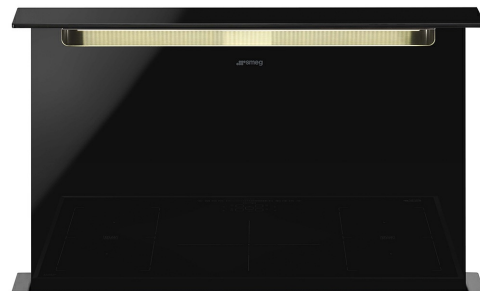

KSDD90VN-2

משפחת מוצרים	קולט אדים
סוג	קולט אדים משולב לחלוטין
עיצוב	משולב לחלוטין
הוצאה	הוצאה
בקרה אלקטרונית	כן
הוצאת מתחם	כן
חומר	נירוסטה + זכוכית
סוג פלדה	מוברש
קוד EAN	8017709239336
רוחב קולט האדים	90 cm
סדרה עיצובית	Dolce Stil Novo
צבע	שחור
גימור	זכוכית
סוג זכוכית	שחור
Serigraphy colour	White
Logo	Silk screen

למשפחת תנורים

הגדרות בקרות שלט רחוק

תוכנית / פונקציות

מס' מהירויות
מהירות אינטנסיבית
אפשרויות הגדרת זמן

3

מאפיינים טכניים

מנוע מרוחק	כלולה	הספק מנוע	285 W
מס' נורות	1	מס' מסננים	2
סוג נורה	LED	מסננים נגד שומן	נירוסטה 7 שכבות
הספק נורה	6 W	פתח אורור	150 mm
סקלאת טמפרטורה של צבע תאורה (K)	4000 K	שסתום אל-חזור	כן
קיבולת מרבית של יציאה חופשית	800 m ³ /h		