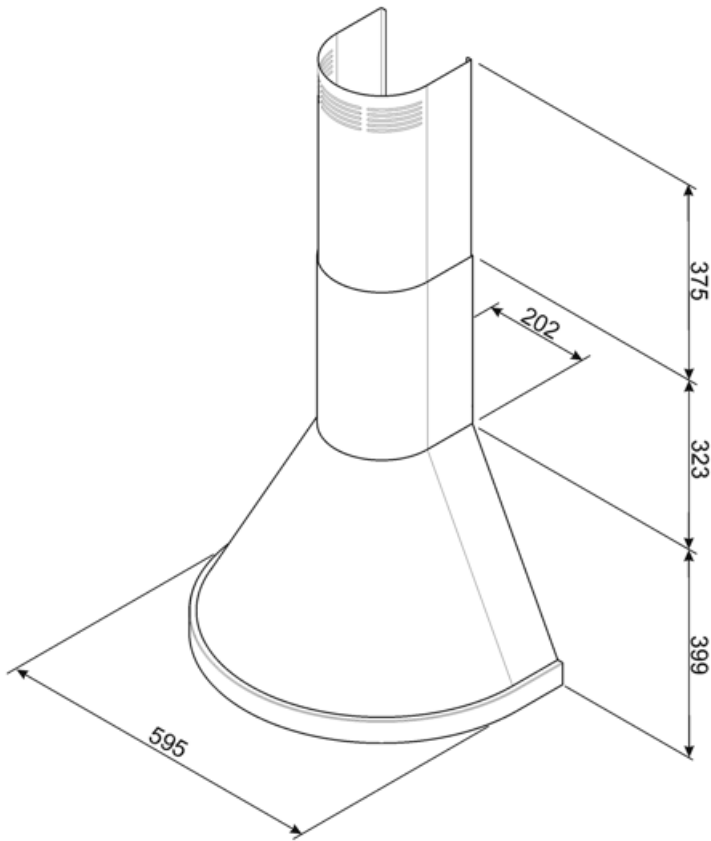

KSE86AOE

Семейство продуктов	Вытяжка
Тип вытяжки	Вытяжка настенная
Дизайн	Воздуховод
Режим отвода воздуха	Режим отвода воздуха
Материал	Эмалированная сталь
Тип нержавеющей стали	Матовая
EAN-код	8017709223205
Ширина (мм)	60 см

Эстетика

Эстетика	Coloniale	Логотип	Шелкография
Цвет	Антрацит		

Управление

Управление	Слайдер
------------	---------

Технические характеристики

			
Количество ламп подсветки	2	Жироулавливающие фильтры	Алюминий
Тип подсветки	Галогенная	Диаметр воздуховода	150 мм
Мощность ламп подсветки	20 Вт	Мин. расстояние от газовой варочной панели	650 мм
Максимальная производительность	600 м ³ /ч	Мин. расстояние от электрической варочной панели	650 мм
Мощность мотора	200 Вт	Обратный клапан	Да
Количество фильтров	1		

Электрическое подключение

Номинальная мощность	240 Вт	Частота тока	50-60 Гц
Напряжение	220-240 В	Длина электрического кабеля	1500 мм

Также доступны

Другие доступные цвета	Кремовый	Артикулы других цветов	KS86POE
-------------------------------	----------	-------------------------------	---------