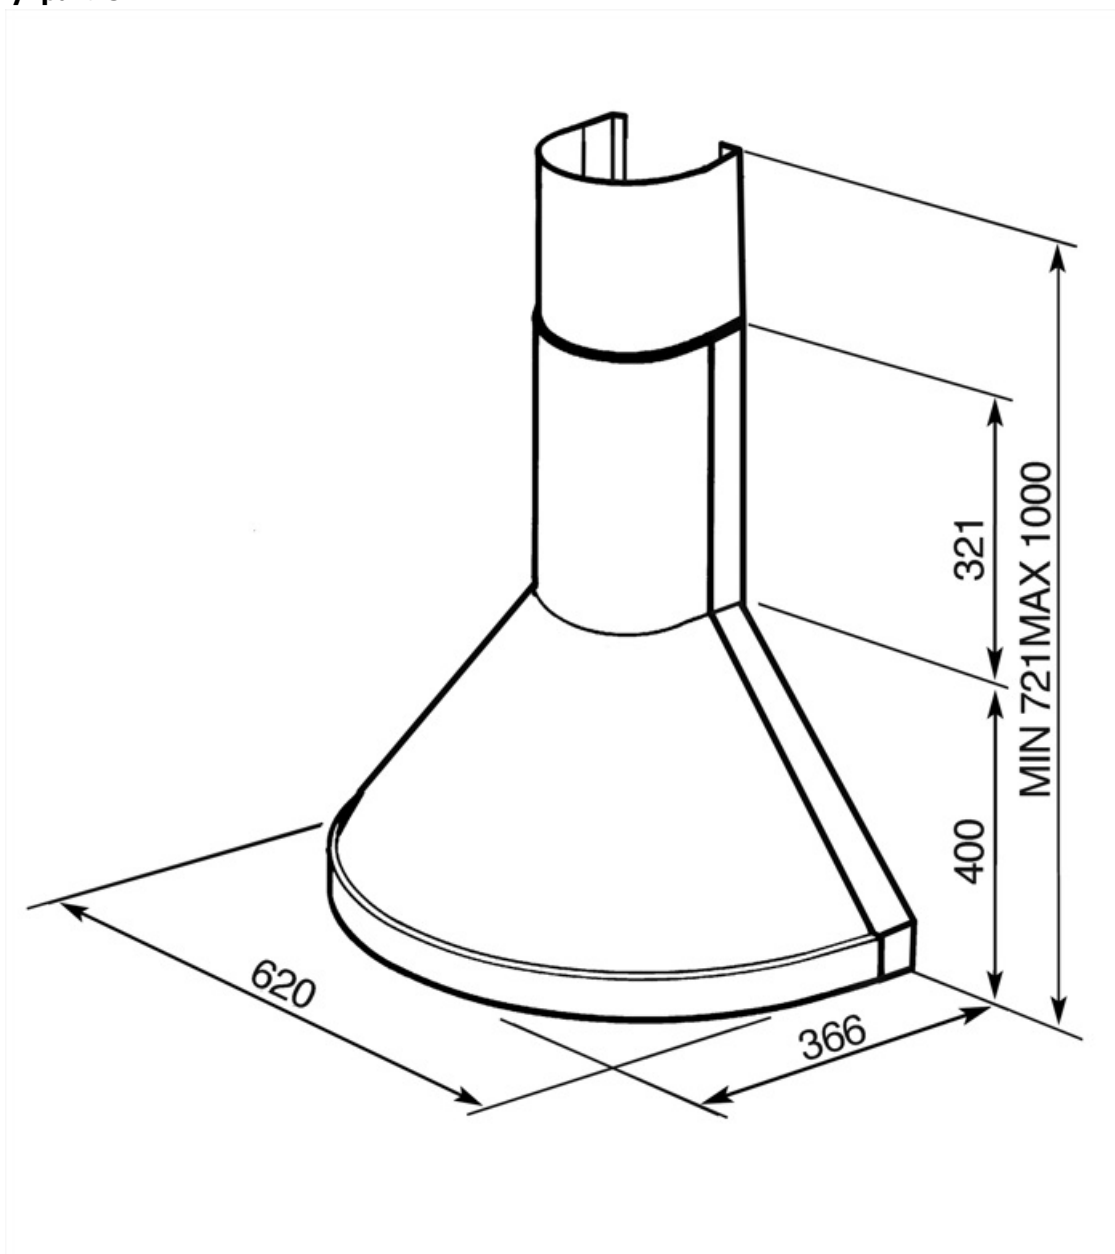

KSE86P09

Семейство продуктов	Вытяжка
Тип вытяжки	Вытяжка настенная
Дизайн	Скругленная
Режим отвода воздуха	Режим отвода воздуха
Материал	Эмалированная сталь
Тип нержавеющей стали	Матовая
EAN-код	8017709161118
Ширина (мм)	

Электрическое подключение

Номинальная мощность	275 Вт	Частота тока	50 Гц
Напряжение	220-240 В	Длина электрического кабеля	1500 мм

Также доступны

Другие доступные
цвета

Антрацит

Дополнительные аксессуары

Угольный фильтр

FLT2

Расширение дымохода

No

Пульт дистанционного
управления

No

Диаметр воздуховода

No

Symbols glossary